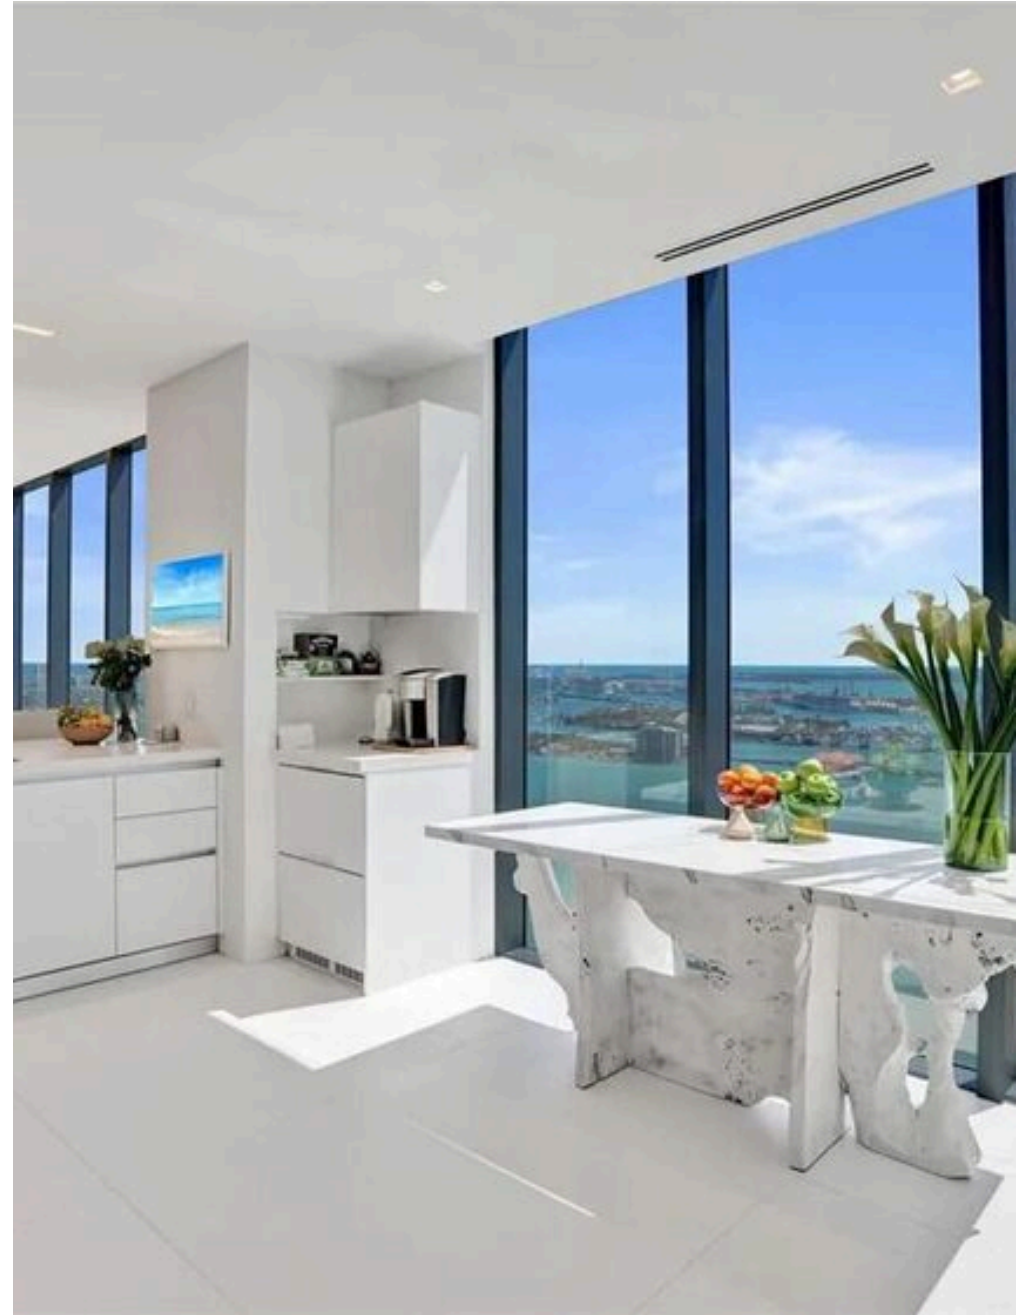

PRIX

370 m²

MÈTRES CARRÉS

0

PIÈCES

DESCRIPTION

Résidence Sky à l'Elysee Miami avec vue à 180° sur la baie, l'océan et la ligne d'horizon

Une vue spectaculaire à 180 degrés sur la baie de Biscayne, la ligne d'horizon du centre-ville de Miami et l'océan Atlantique définit cette extraordinaire résidence au sein de Elysee Miami- une adresse exclusive pour ceux qui recherchent l'intimité, la vue et le raffinement absolu. Un ascenseur privé mène directement à environ 370 mètres carrés d'intérieurs entièrement rénovés, où chaque détail a été pris en compte pour offrir une expérience de vie contemporaine du plus haut niveau. Les pièces lumineuses et aérées sont mises en valeur par des plafonds impressionnants et une distribution harmonieuse de l'espace. La résidence comprend cinq chambres et cinq salles de bains et demie, la cinquième chambre étant actuellement configurée comme un studio, qui peut facilement être converti selon les besoins. Les deux grandes terrasses panoramiques prolongent l'habitabilité vers l'extérieur, offrant des vues uniques sur les levers de soleil sur l'océan et les couchers de soleil sur la skyline. Équipée d'un système domotique avancé Savant, la propriété