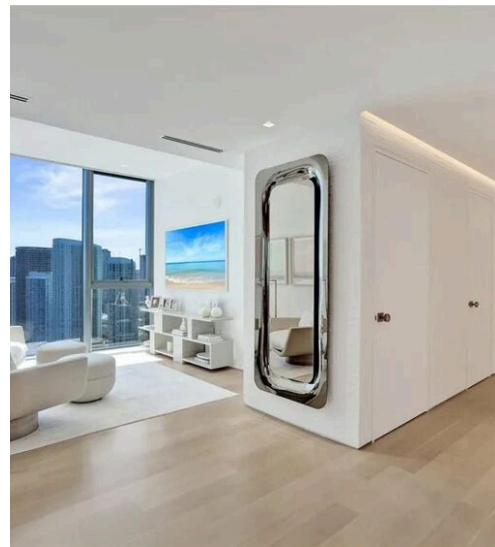

PRIX

370 m²

MÈTRES CARRÉS

0

PIÈCES

DESCRIPTION

Résidence Sky à l'Elysee Miami avec vue à 180° sur la baie, l'océan et la ligne d'horizon

Une vue spectaculaire à 180 degrés sur la baie de Biscayne, la ligne d'horizon du centre-ville de Miami et l'océan Atlantique définit cette extraordinaire résidence au sein de Elysee Miami- une adresse exclusive pour ceux qui recherchent l'intimité, la vue et le raffinement absolu. Un ascenseur privé mène directement à environ 370 mètres carrés d'intérieurs entièrement rénovés, où chaque détail a été pris en compte pour offrir une expérience de vie contemporaine du plus haut niveau. Les pièces lumineuses et aérées sont mises en valeur par des plafonds impressionnants et une distribution harmonieuse de l'espace. La résidence comprend cinq chambres et cinq salles de bains et demie, la cinquième chambre étant actuellement configurée comme un studio, qui peut facilement être converti selon les besoins. Les deux grandes terrasses panoramiques prolongent l'habitabilité vers l'extérieur, offrant des vues uniques sur les levers de soleil sur l'océan et les couchers de soleil sur la skyline. Équipée d'un système domotique avancé Savant, la propriété