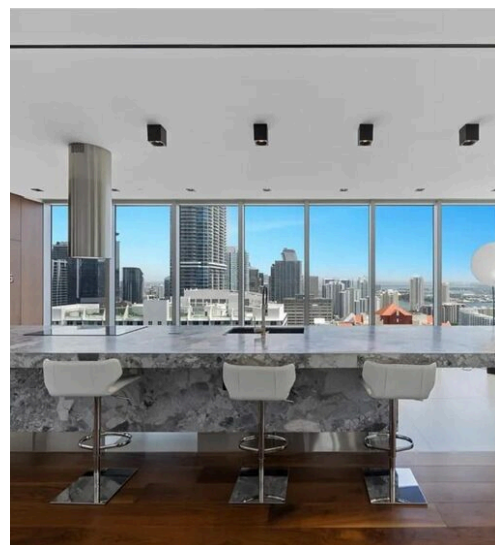

METROS
CUADRADOS

5

HABITACIONES

Los Espacios

DESCRIPCIÓN

Ático dúplex de diseño en Brickell con vistas panorámicas y diseño de autor

En el corazón palpitante de Brickell, este extraordinario ático de dos niveles representa una de las expresiones más sofisticadas del lujo contemporáneo en Miami. Completamente rediseñado por Togu Design y hábilmente realizado por el constructor de alta gama Sabal, la residencia abarca más de 600 metros cuadrados de interiores impecables, ofreciendo un equilibrio perfecto de estética, tecnología y confort absoluto. Las habitaciones, caracterizadas por espectaculares techos de doble altura de seis metros y ventanales de suelo a techo, ofrecen una continuidad visual sin igual con vistas panorámicas de la bahía y el perfil de la ciudad. Los finos suelos de nogal negro se extienden por toda la casa, aportando calidez y elegancia a cada espacio. La propiedad cuenta con cinco dormitorios, seis cuartos de baño y dos medios baños, así como espacio de oficina, un gimnasio privado y una sala de cine: una distribución completa diseñada para un estilo de vida exclusivo