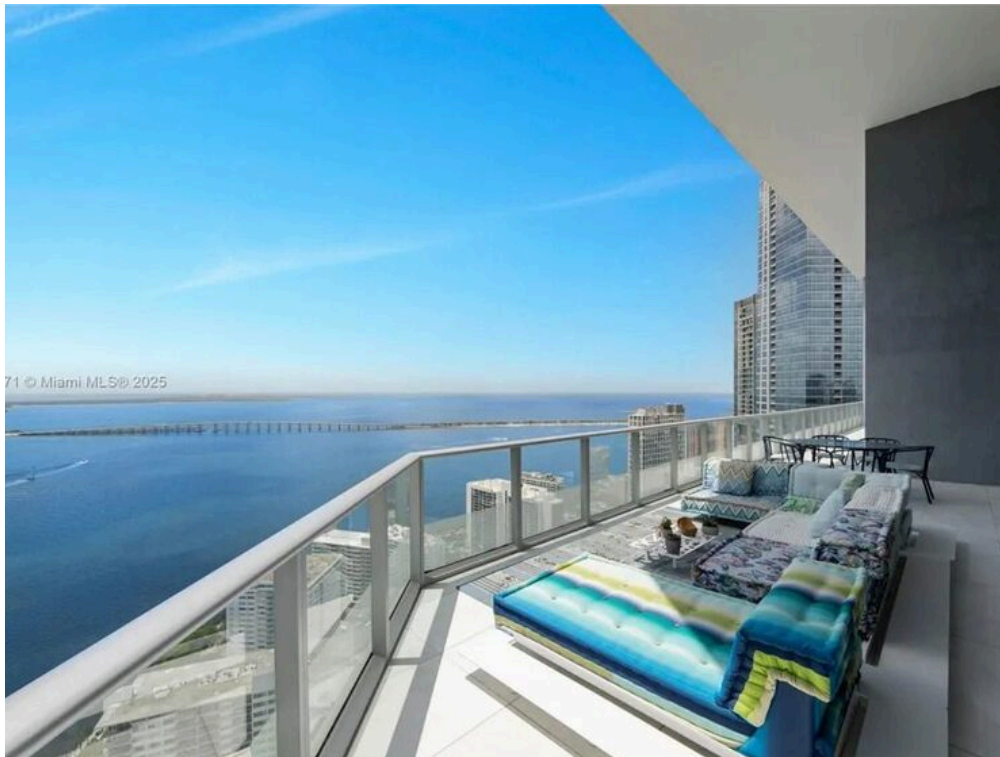

ABIUSO
LUXURY ESTATES
INTERNATIONAL

Abiuso Luxury Estates International

AGENCIA — BARI

MIAMI — FL

Ático dúplex de
diseño en Brickell con
vistas panorámicas
y diseño de autor

\$ 10.900.000

PRECIO

600 m²

METROS
CUADRADOS

5

HABITACIONES

Los Espacios

DESCRIPCIÓN

Ático dúplex de diseño en Brickell con vistas panorámicas y diseño de autor

En el corazón palpitante de Brickell, este extraordinario ático de dos niveles representa una de las expresiones más sofisticadas del lujo contemporáneo en Miami. Completamente rediseñado por Togu Design y hábilmente realizado por el constructor de alta gama Sabal, la residencia abarca más de 600 metros cuadrados de interiores impecables, ofreciendo un equilibrio perfecto de estética, tecnología y confort absoluto. Las habitaciones, caracterizadas por espectaculares techos de doble altura de seis metros y ventanales de suelo a techo, ofrecen una continuidad visual sin igual con vistas panorámicas de la bahía y el perfil de la ciudad. Los finos suelos de nogal negro se extienden por toda la casa, aportando calidez y elegancia a cada espacio. La propiedad cuenta con cinco dormitorios, seis cuartos de baño y dos medios baños, así como espacio de oficina, un gimnasio privado y una sala de cine: una distribución completa diseñada para un estilo de vida exclusivo