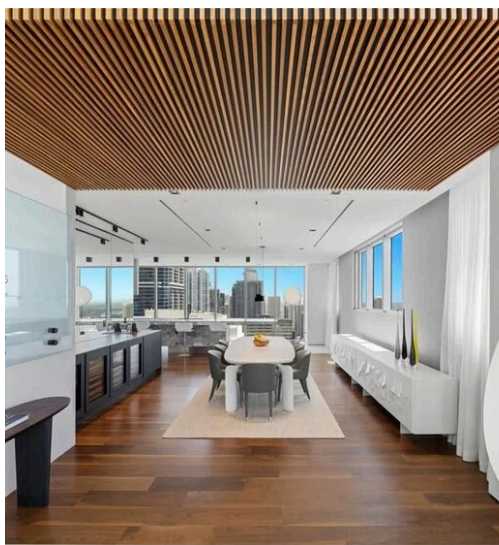

METROS
CUADRADOS

5

HABITACIONES

Los Espacios

DESCRIPCIÓN

Ático dúplex de diseño en Brickell con vistas panorámicas y diseño de autor

En el corazón palpitante de Brickell, este extraordinario ático de dos niveles representa una de las expresiones más sofisticadas del lujo contemporáneo en Miami. Completamente rediseñado por Togu Design y hábilmente realizado por el constructor de alta gama Sabal, la residencia abarca más de 600 metros cuadrados de interiores impecables, ofreciendo un equilibrio perfecto de estética, tecnología y confort absoluto. Las habitaciones, caracterizadas por espectaculares techos de doble altura de seis metros y ventanales de suelo a techo, ofrecen una continuidad visual sin igual con vistas panorámicas de la bahía y el perfil de la ciudad. Los finos suelos de nogal negro se extienden por toda la casa, aportando calidez y elegancia a cada espacio. La propiedad cuenta con cinco dormitorios, seis cuartos de baño y dos medios baños, así como espacio de oficina, un gimnasio privado y una sala de cine: una distribución completa diseñada para un estilo de vida exclusivo