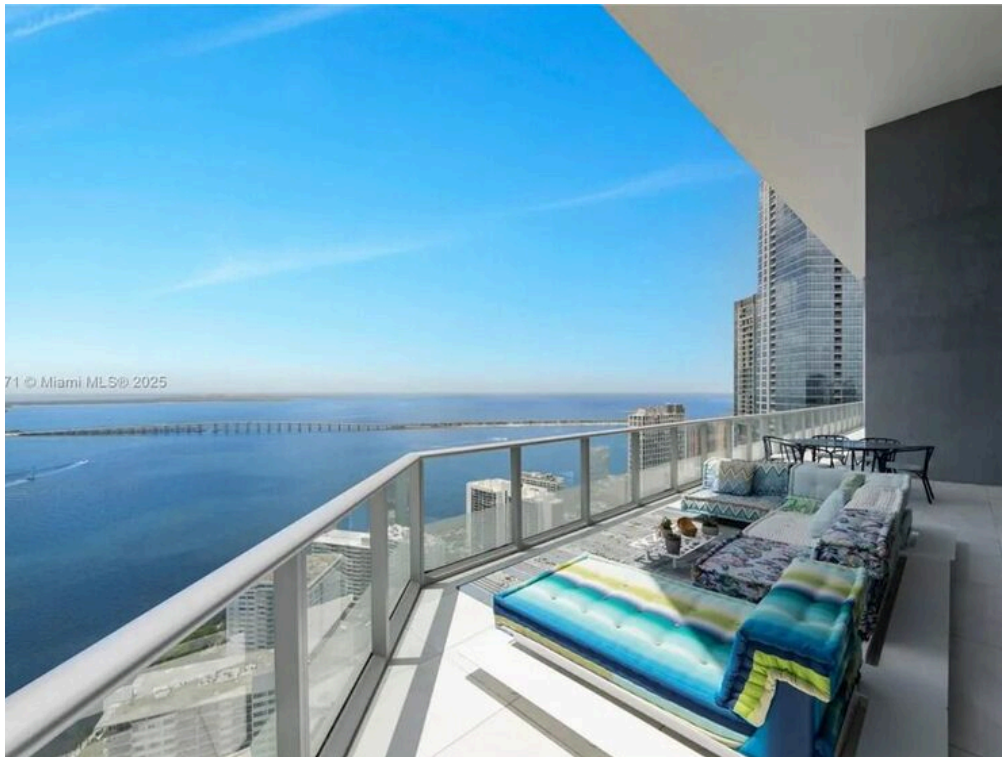

600 m²

METROS
QUADRADOS

5

QUARTOS

Os Espaços

DESCRIÇÃO

Penthouse duplex de design em Brickell com vistas panorâmicas e design exclusivo

No coração pulsante de Brickell, esta extraordinária penthouse de dois pisos representa uma das expressões mais sofisticadas do luxo contemporâneo em Miami. Completamente redesenhada por Togu Design e habilmente realizada pelo construtor de topo Sabal, a residência estende-se por mais de 600 metros quadrados de interiores impecáveis, oferecendo um equilíbrio perfeito entre estética, tecnologia e conforto absoluto. Os quartos, caracterizados por espectaculares tectos duplos de seis metros de altura e janelas do chão ao teto, oferecem uma continuidade visual inigualável com vistas panorâmicas sobre a baía e o horizonte da cidade. Os finos soalhos de nogueira preta percorrem toda a casa, conferindo calor e elegância a todos os espaços. A propriedade possui cinco quartos, seis casas de banho e duas casas de banho parciais, bem como espaço de escritório, um ginásio privado e uma sala de cinema - uma disposição completa concebida para um estilo de vida exclusivo

🏠	600 m² ÁREA
🏠	5 QUARTOS
🚿	7 CASAS DE BANHO
💰	\$ 10.900.000 PREÇO

CARACTERÍSTICAS

				
ACABAMENTO DE LUXO	PISCINA	POSIÇÃO EXCLUSIVA	TERRAÇO	VISTA PARA O MAR

ABIUSO
LUXURY ESTATES
INTERNATIONAL
Abiuso Luxury Estates
International