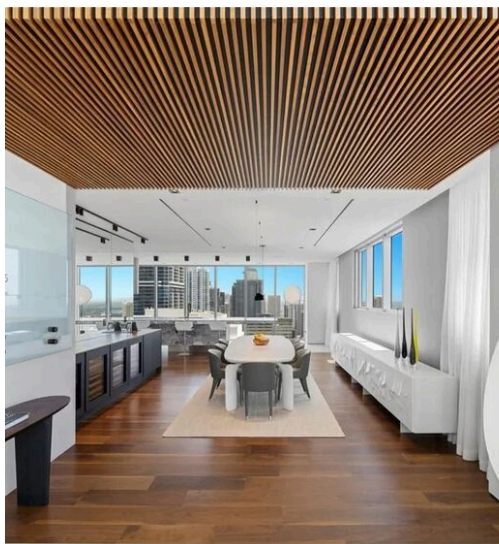

600 m²

METROS
QUADRADOS

5

QUARTOS

Os Espaços

DESCRIÇÃO

Penthouse duplex de design em Brickell com vistas panorâmicas e design exclusivo

No coração pulsante de Brickell, esta extraordinária penthouse de dois pisos representa uma das expressões mais sofisticadas do luxo contemporâneo em Miami. Completamente redesenhada por Togu Design e habilmente realizada pelo construtor de topo Sabal, a residência estende-se por mais de 600 metros quadrados de interiores impecáveis, oferecendo um equilíbrio perfeito entre estética, tecnologia e conforto absoluto. Os quartos, caracterizados por espectaculares tectos duplos de seis metros de altura e janelas do chão ao teto, oferecem uma continuidade visual inigualável com vistas panorâmicas sobre a baía e o horizonte da cidade. Os finos soalhos de nogueira preta percorrem toda a casa, conferindo calor e elegância a todos os espaços. A propriedade possui cinco quartos, seis casas de banho e duas casas de banho parciais, bem como espaço de escritório, um ginásio privado e uma sala de cinema - uma disposição completa concebida para um estilo de vida exclusivo