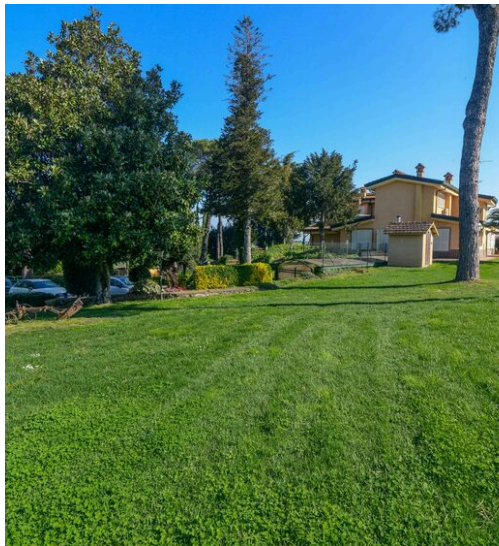

5

QUARTOS

DESCRIÇÃO

Moradia à venda em Roma Eur

Roma - Ardeatina, moradia exclusiva para venda localizada a uma curta distância da icónica Appia Antica e do distrito Eur. Esta extraordinária moradia representa uma oportunidade única para quem procura um retiro exclusivo imerso na natureza. Características da propriedade: Área interior: 1.000 m2, concebida com atenção aos detalhes e elegância. Área exterior: 20.000 m2 de terreno, oferecendo amplos espaços verdes e um parque bem cuidado. Áreas de Lazer: Piscina privada, ideal para momentos de relaxamento e lazer. Campos de ténis, perfeitos para os amantes de desporto e fitness. Dependências: A propriedade inclui 4 dependências, ideais para hóspedes ou

para serem usadas como estúdios ou áreas de trabalho. Esta moradia não é apenas um lugar para viver, mas um verdadeiro estilo de vida. A combinação de espaços interiores generosos e áreas exteriores equipadas oferece um equilíbrio perfeito entre conforto e lazer. Localização: A moradia está localizada numa zona residencial tranquila e prestigiada, a uma curta distância dos serviços e atracções que a cidade tem para oferecer, mantendo a privacidade e serenidade que todo o proprietário deseja. Contacte-nos para mais informações e para marcar uma visita a esta propriedade exclusiva. Não perca a oportunidade de viver num oásis de luxo e tranquilidade.