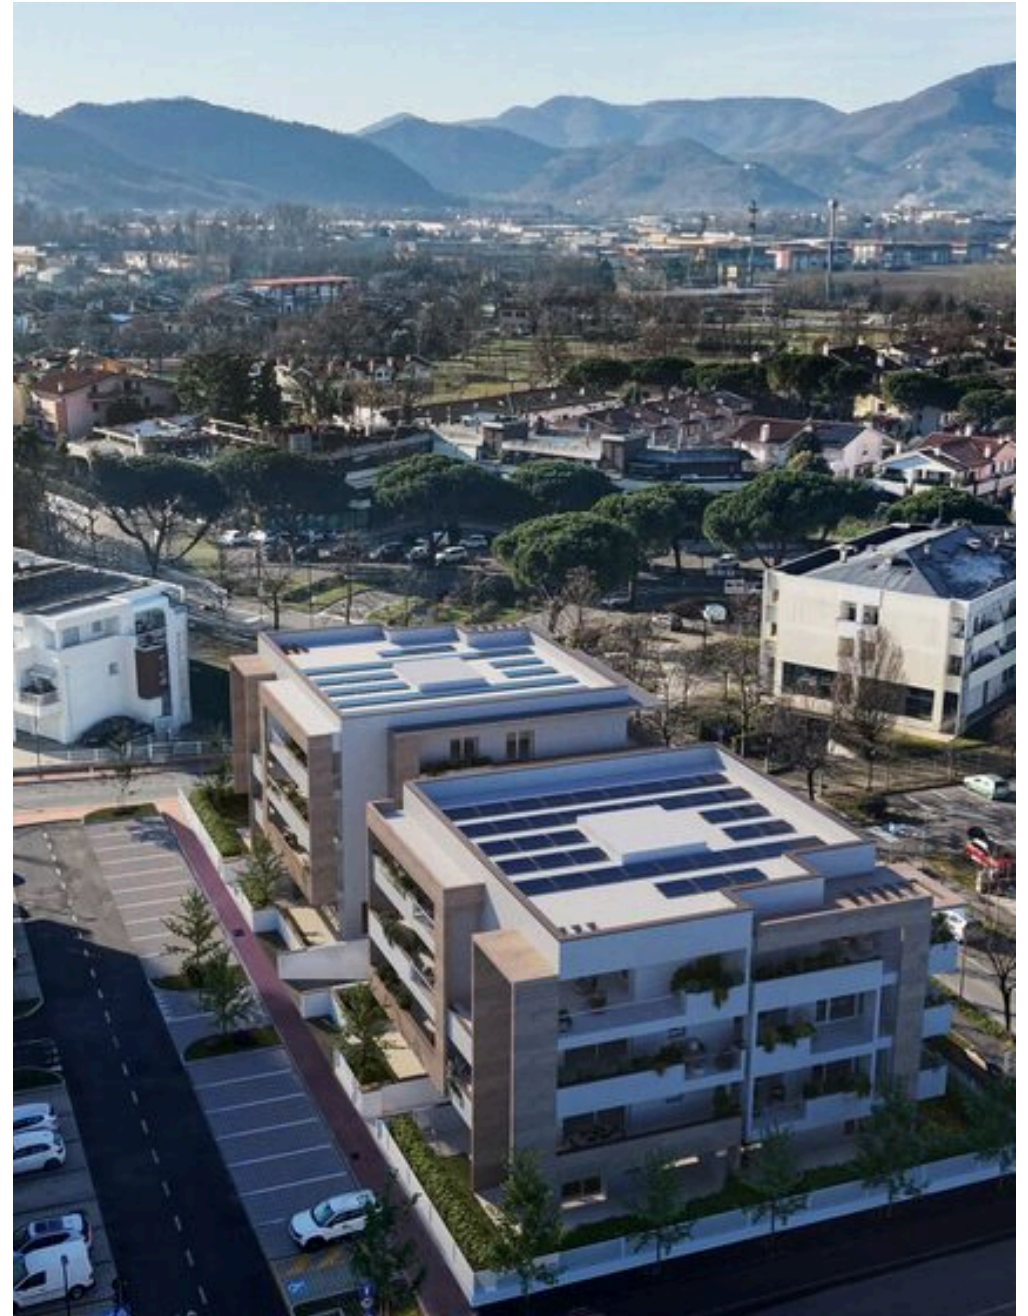

Agenzia Immobiliare Jappelli

AGENTUR — ABANO TERME

ABANO TERME — VENETO

Luxuswohnung im Bau Residenz Mediterraneo

€ 540.500

PREIS

208 m²

QUADRATMETER

4

ZIMMER

BESCHREIBUNG

Luxuswohnung im Bau Residenz Mediterraneo

Wohnung im zweiten Stock mit großen, gut verteilten Räumen. Die Eingangshalle führt in den geräumigen Wohnbereich mit offener Küche von über 50 m² und großen Fenstern mit Blick auf die Terrasse, die als natürliche Erweiterung des Wohnraums konzipiert ist und einen Panoramablick bietet, der Flur führt in den Schlafbereich, wo wir ein geräumiges Einzelzimmer, ein Hauptbadezimmer mit Fenster, einen eigenen Waschraum, das Hauptschlafzimmer mit Bad en suite mit Fenster, das Zweibettzimmer finden. Von allen Zimmern des Schlafbereichs gelangt man auf die zweite, eigene Terrasse. Eine Doppelgarage vervollständigt das Gebäude. Das Gebäude ist in der Energieklasse A4 gebaut, alle Einheiten sind in ihren

Systemen völlig autonom: Fußbodenheizung, Kühlung über Kanäle, VMC-gesteuerte mechanische Belüftung, Photovoltaik, Domotik zur intelligenten Steuerung der wichtigsten Funktionen des Hauses, die den Wohnkomfort, die Sicherheit und das Energiemanagement verbessern. Elektrische Rollläden, Einbruchsicherung, Video-Gegensprechanlage, doppelverglaste Fenster mit niedrigem Emissionsgrad, gepanzerte Eingangstür, motorisiertes Schwingtor und Möglichkeit der elektrischen Aufladung für jede Einheit. Moderne Architektur wird mit exklusiver Ausstattung kombiniert, und die einzigartige Panoramalage erfüllt höchste Ansprüche an ein gehobenes Wohnen. Verkauf ohne Maklerkosten mit Überlegungsauftrag.