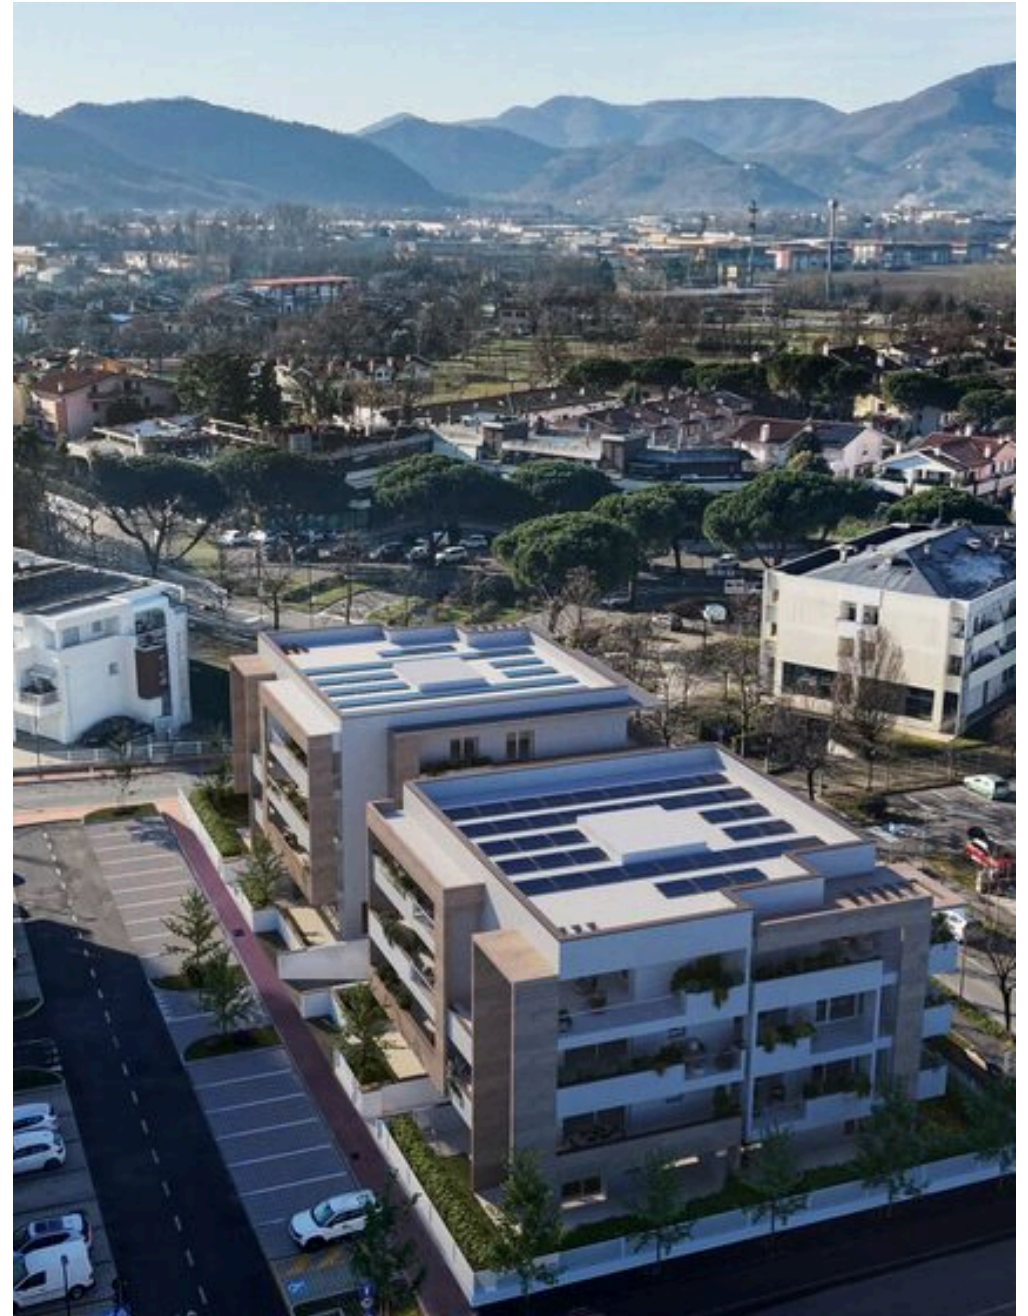

Agenzia Immobiliare Jappelli

AGÊNCIA — ABANO TERME

ABANO TERME — VENETO

Apartamento de luxo em construção Residence Mediterraneo

€ 540.500

PREÇO

208 m²

METROS QUADRADOS

4

QUARTOS

DESCRIÇÃO

Apartamento de luxo em construção Residence Mediterraneo

Apartamento no segundo andar com divisões amplas e bem distribuídas. O hall de entrada conduz à espaçosa sala de estar com cozinha aberta de mais de 50m² e grandes janelas com vista para o terraço concebido como uma extensão natural do espaço de vida oferecendo vistas panorâmicas, o corredor conduz à área de dormir onde existe um espaçoso quarto individual, uma casa de banho principal com janela, espaço dedicado à lavandaria, o quarto principal com casa de banho privativa com janela, o quarto twin. Todos os quartos da área de dormir saem para o segundo terraço dedicado. Uma garagem dupla completa o edifício. O edifício é construído na classe energética A4, todas as unidades são completamente

autónomas nos seus sistemas: aquecimento por piso radiante, arrefecimento por condutas, ventilação mecânica controlada por VMC, energia fotovoltaica, domótica para controlo inteligente das principais funções da casa, concebida para melhorar o conforto de vida, a segurança e a gestão da energia. Estores eléctricos, sistema anti-intrusão, videoporteiro, vidros duplos de baixa emissividade, porta blindada, porta basculante motorizada e previsão de recarga eléctrica para cada unidade. A arquitetura moderna é combinada com equipamentos exclusivos, e a posição panorâmica única satisfaz as mais elevadas exigências de uma vida requintada. Venda sem custos de mediação com mandato para consideração.