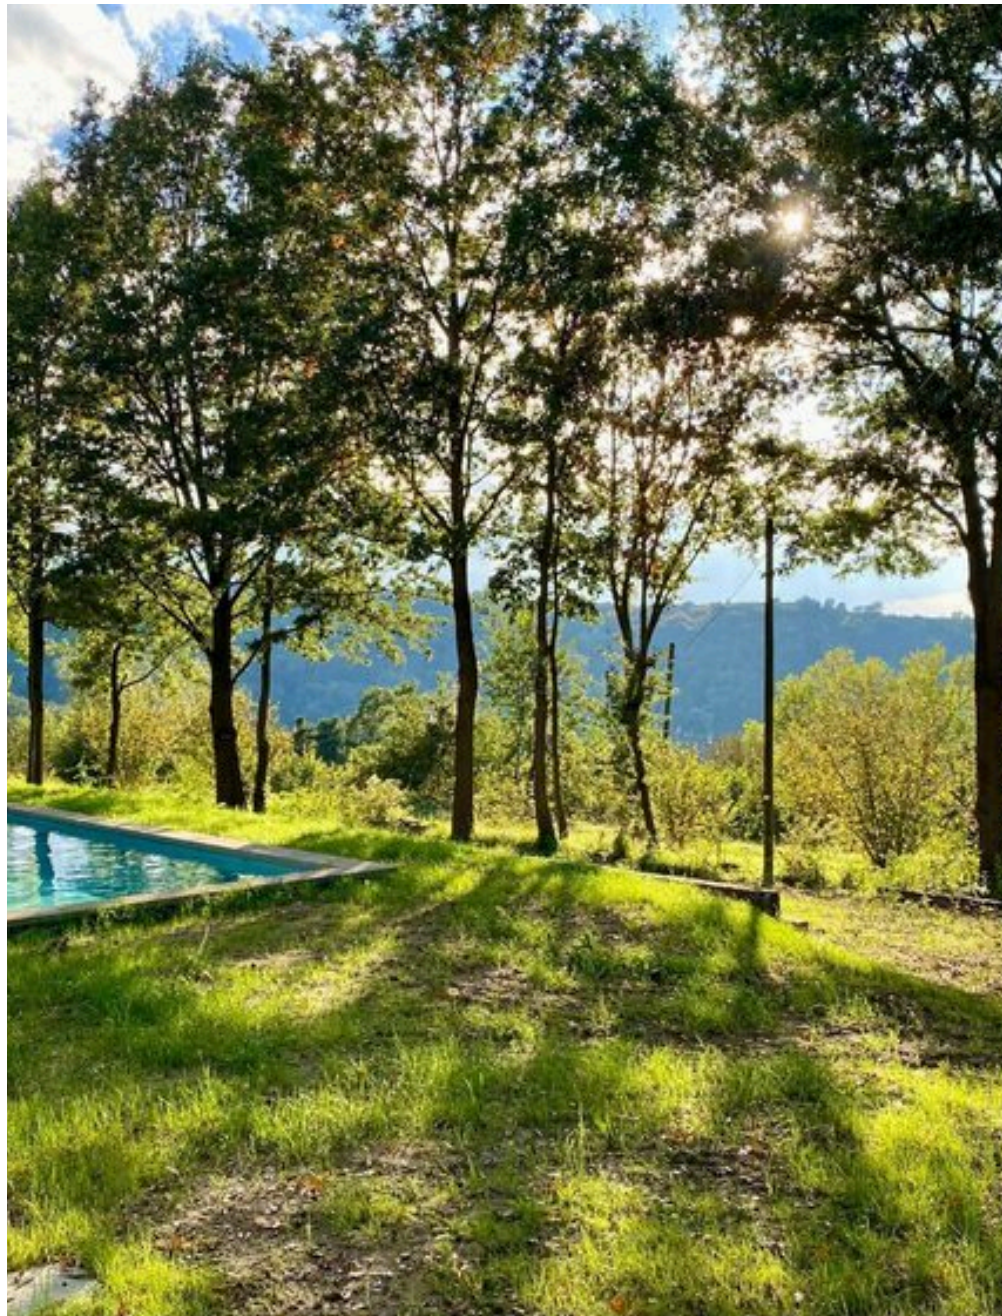

SOMANO — PIEMONTE

Ferme en pierre rénovée avec piscine en pleine nature

€ 1.260

PRIX

287 m²

MÈTRES CARRÉS

5

PIÈCES

DESCRIPTION

Ferme en pierre rénovée avec piscine en pleine nature

Au cœur d'un paysage intact, où la paix et l'intimité sont les protagonistes absolus, nous proposons à la vente une ferme en pierre exclusive, finement rénovée, qui allie le charme authentique de la tradition au confort contemporain. La propriété se distingue par ses intérieurs raffinés et lumineux, mis en valeur par de grandes fenêtres qui créent une continuité parfaite entre l'intérieur et l'extérieur, offrant des vues évocatrices sur la verdure environnante. L'étage principal accueille une zone de vie panoramique avec salon et cuisine ouverte, conçue pour profiter de moments de convivialité dans une atmosphère élégante et décontractée. De là, on accède directement à la terrasse et aux espaces extérieurs. L'espace nuit accueille trois chambres,

dont une prestigieuse suite parentale avec salle de bains attenante, ainsi qu'une seconde salle de bains desservant les autres chambres. Une buanderie/rangement fonctionnelle et une salle de bain dédiée à la zone de vie complètent le niveau. Le sous-sol offre un grand espace polyvalent, parfait comme espace de bien-être, salle de gym, salle de loisirs ou taverne, ainsi qu'une chambre et une salle de bain supplémentaires, également idéales pour les invités ou le personnel de service. À l'extérieur, la ferme est entourée d'un jardin privé bien entretenu qui garantit une intimité totale, agrémentée d'une splendide piscine parfaitement intégrée dans son environnement naturel, idéale pour les moments de détente et de divertissement...