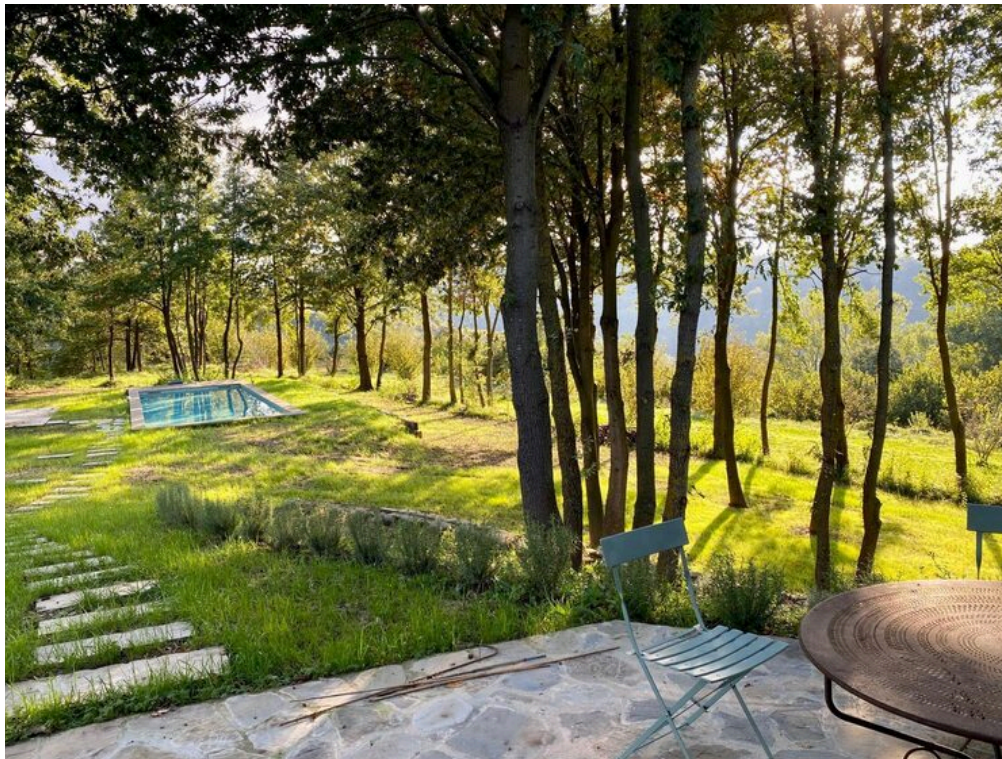

SOMANO — PIEMONTE

Ferme en pierre rénovée avec piscine en pleine nature

€ 1.260

PRIX

287 m²

MÈTRES CARRÉS

5

PIÈCES

DESCRIPTION

Ferme en pierre rénovée avec piscine en pleine nature

Au cœur d'un paysage intact, où la paix et l'intimité sont les protagonistes absolus, nous proposons à la vente une ferme en pierre exclusive, finement rénovée, qui allie le charme authentique de la tradition au confort contemporain. La propriété se distingue par ses intérieurs raffinés et lumineux, mis en valeur par de grandes fenêtres qui créent une continuité parfaite entre l'intérieur et l'extérieur, offrant des vues évocatrices sur la verdure environnante. L'étage principal accueille une zone de vie panoramique avec salon et cuisine ouverte, conçue pour profiter de moments de convivialité dans une atmosphère élégante et décontractée. De là, on accède directement à la terrasse et aux espaces extérieurs. L'espace nuit accueille trois chambres,

dont une prestigieuse suite parentale avec salle de bains attenante, ainsi qu'une seconde salle de bains desservant les autres chambres. Une buanderie/rangement fonctionnelle et une salle de bain dédiée à la zone de vie complètent le niveau. Le sous-sol offre un grand espace polyvalent, parfait comme espace de bien-être, salle de gym, salle de loisirs ou taverne, ainsi qu'une chambre et une salle de bain supplémentaires, également idéales pour les invités ou le personnel de service. À l'extérieur, la ferme est entourée d'un jardin privé bien entretenu qui garantit une intimité totale, agrémentée d'une splendide piscine parfaitement intégrée dans son environnement naturel, idéale pour les moments de détente et de divertissement...