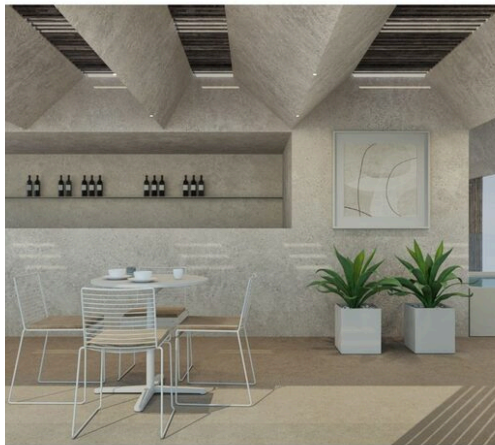

Les Espaces

2

Architrend Architect
Ideas and projects in contemporary architecture

Architr
Ideas and projects

Architr
Ideas and projects

A
Ide