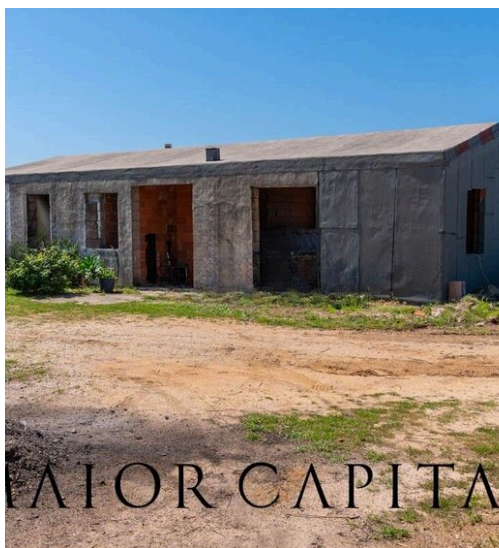

MAIOR CAPITAL

MAIOR CAPITAL

Maior Capital srl

AGÊNCIA — BUDONI

ARZACHENA — SARDEGNA

Arzachena, casa de campo exclusiva com vista para o campo e para o mar

€ 680.000

PREÇO

174 m²

METROS QUADRADOS

0

QUARTOS

DESCRIÇÃO

Arzachena, casa de campo exclusiva com vista para o campo e para o mar

Na tranquilidade isolada da localidade de Cuccu, em Arzachena, esta quinta rústica está inserida num contexto de rara autenticidade, entre os aromas do maquis mediterrânico e as sugestões mais genuínas da paisagem rural Gallurese. Uma propriedade com potencial considerável, concebida para aqueles que desejam moldar uma residência privada encantadora, a uma curta distância dos destinos mais exclusivos da Costa Smeralda™. A habitação apresenta uma distribuição interna harmoniosa e funcional, com sala de estar, cozinha separada, três quartos, um dos quais com casa de banho privativa, uma segunda casa de banho e uma arrecadação. Para completar a propriedade, existe uma adega com acesso independente, ideal como área de serviço ou divisão a

valorizar de acordo com as necessidades específicas do projeto. O estado atual oferece a oportunidade de definir acabamentos, materiais e pormenores com absoluta liberdade, dando vida a uma residência feita à medida, capaz de conjugar elegância, conforto contemporâneo e identidade territorial. O terreno privado de cerca de um hectare, embelezado por cerca de 120 oliveiras, confere à propriedade um carácter distinto e profundamente mediterrânico. Um lugar reservado e evocativo, onde a natureza se torna parte integrante da experiência de vida, ao mesmo tempo que oferece a possibilidade de uma produção privada de azeite. A posição ligeiramente dominante oferece vistas abertas sobre a paisagem circundante e um agradável vislumbre do mar...

 **174 m²**
ÁREA

 **0**
QUARTOS

 **2**
CASAS DE BANHO

 **€ 680.000**
PREÇO

CARACTERÍSTICAS

ESPAÇOS
AMPLOS

ADEGA

PROPRIEDADE JARDIM
DAS
CULTURAS