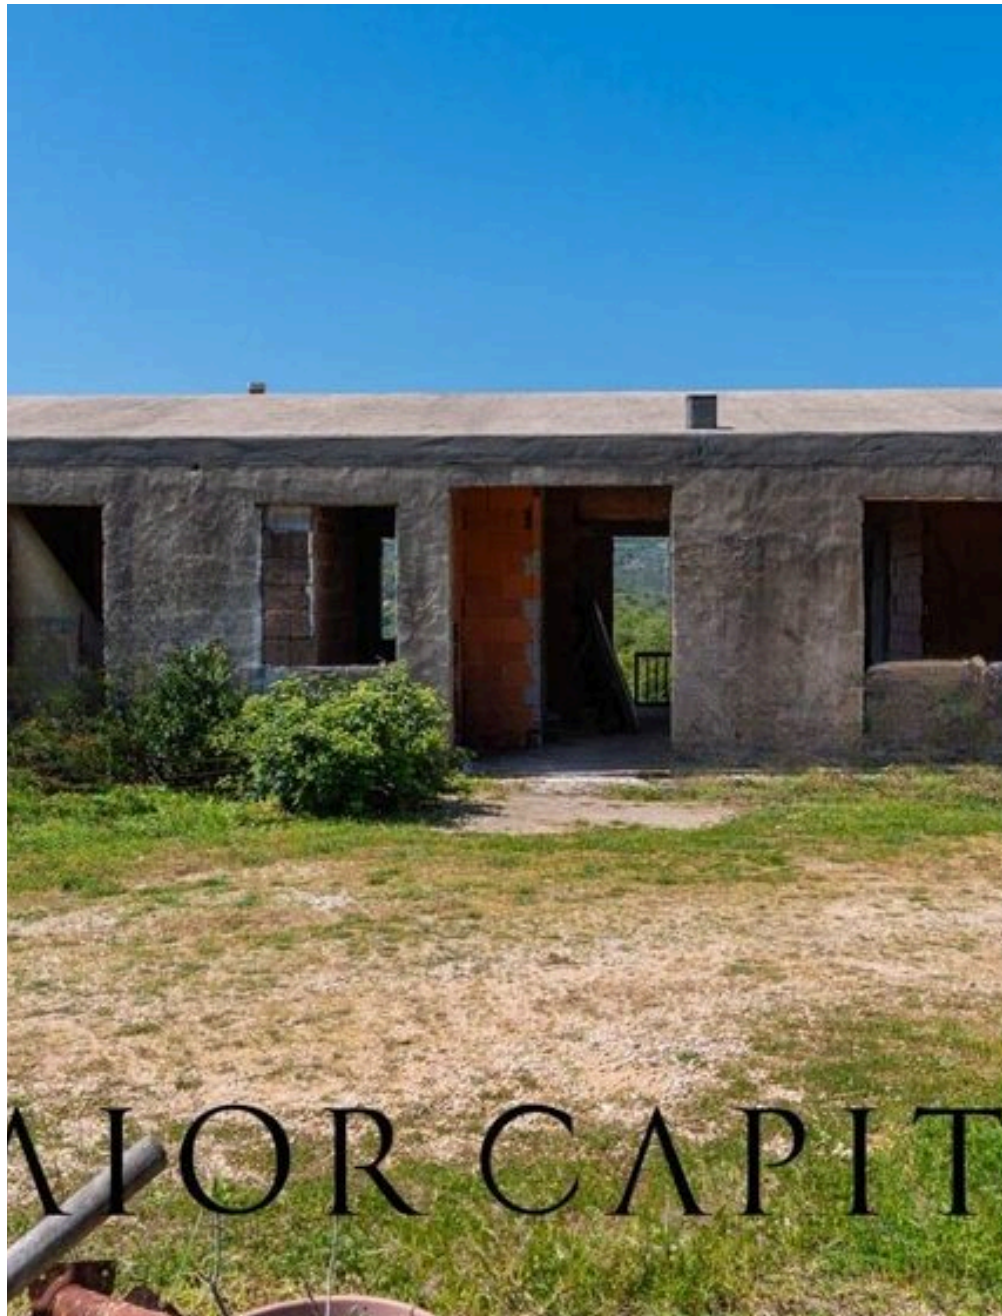

174 m²

METROS QUADRADOS

0

QUARTOS

DESCRIÇÃO

Arzachena, casa de campo exclusiva com vista para o campo e para o mar

Na tranquilidade isolada da localidade de Cuccu, em Arzachena, esta quinta rústica está inserida num contexto de rara autenticidade, entre os aromas do maquis mediterrânico e as sugestões mais genuínas da paisagem rural Gallurese. Uma propriedade com potencial considerável, concebida para aqueles que desejam moldar uma residência privada encantadora, a uma curta distância dos destinos mais exclusivos da Costa Smeralda™. A habitação apresenta uma distribuição interna harmoniosa e funcional, com sala de estar, cozinha separada, três quartos, um dos quais com casa de banho privativa, uma segunda casa de banho e uma arrecadação. Para completar a propriedade, existe uma adega com acesso independente, ideal como área de serviço ou divisão a

valorizar de acordo com as necessidades específicas do projeto. O estado atual oferece a oportunidade de definir acabamentos, materiais e pormenores com absoluta liberdade, dando vida a uma residência feita à medida, capaz de conjugar elegância, conforto contemporâneo e identidade territorial. O terreno privado de cerca de um hectare, embelezado por cerca de 120 oliveiras, confere à propriedade um carácter distinto e profundamente mediterrânico. Um lugar reservado e evocativo, onde a natureza se torna parte integrante da experiência de vida, ao mesmo tempo que oferece a possibilidade de uma produção privada de azeite. A posição ligeiramente dominante oferece vistas abertas sobre a paisagem circundante e um agradável vislumbre do mar...