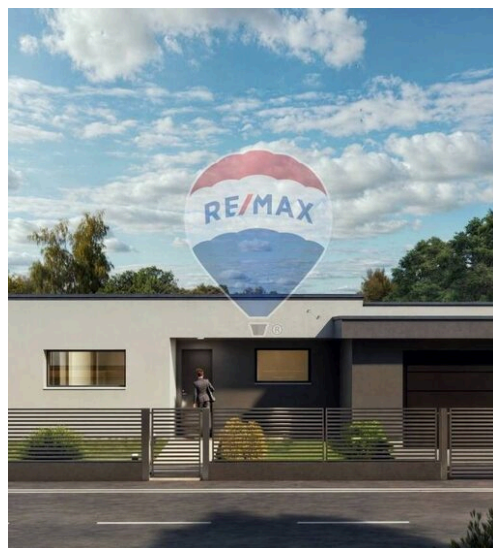

RE/MAX
COLLECTION
AQUADULZA

The RE/MAX Collection Aquadulza

AGÊNCIA — COMO

APPIANO GENTILE — LOMBARDIA

Moradia isolada para venda

€ 565.000

PREÇO

138 m²

METROS QUADRADOS

4

QUARTOS

DESCRIÇÃO

Moradia isolada para venda

Esta esplêndida moradia isolada, atualmente em construção, representa uma oportunidade única para aqueles que desejam uma casa exclusiva e totalmente personalizável. Localizada numa posição privilegiada, oferece a possibilidade de modelar os interiores de acordo com os gostos e necessidades de cada um, dando vida a uma casa feita à medida. O design moderno e a elevada eficiência energética, certificada como classe A4, garantem conforto, sustentabilidade e um reduzido impacto ambiental. A arquitetura contemporânea e requintada da moradia é apenas uma amostra do que esta propriedade tem para oferecer. Construída com materiais de elevada qualidade e grande atenção ao pormenor, a estrutura garante solidez e durabilidade ao longo do tempo. Os espaços interiores foram concebidos para serem totalmente personalizáveis, com a escolha de uma disposição de um ou dois pisos. Os três quartos, a grande sala de estar com sala de estar, sala de jantar e cozinha, as casas de banho e as outras divisões podem ser concebidas à medida, seleccionando materiais e acabamentos de alta qualidade