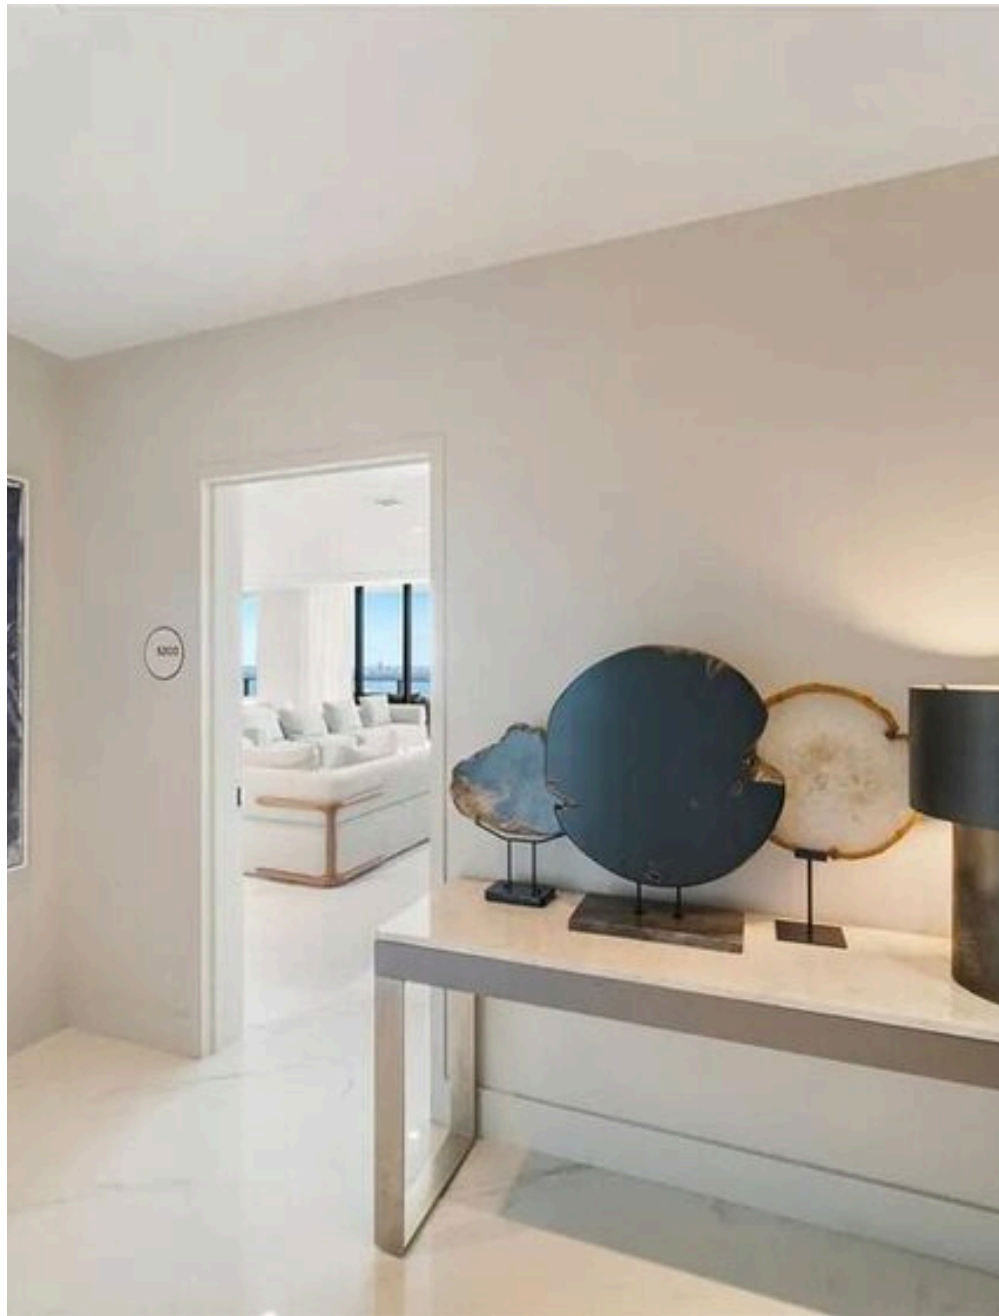

284 m²

METROS
QUADRADOS

0

QUARTOS

DESCRIÇÃO

Penthouse exclusiva em frente à baía com vistas panorâmicas no One Paraiso, Edgewater

Dentro do icónico One Paraiso, esta extraordinária penthouse representa uma rara oportunidade no panorama imobiliário de luxo de Miami. Localizado nos últimos pisos, o apartamento PH5202 oferece vistas inigualáveis sobre a baía e o horizonte, realçadas por tectos altos e janelas resistentes a impactos do chão ao teto que inundam as divisões com luz natural. A residência é oferecida totalmente mobilada com elementos de design e acabamentos da mais alta qualidade, pronta para ser habitada de imediato, sem compromissos. Os interiores são desenvolvidos de forma elegante e contínua em direção a grandes terraços panorâmicos, perfeitos para momentos de relaxamento ou para receber convidados num ambiente exclusivo. A cozinha gourmet, equipada com electrodomésticos topo de gama, mobiliário feito à medida e bancadas em pedra, foi concebida

para satisfazer até os hóspedes mais exigentes. A suíte principal oferece uma experiência de puro bem-estar, com uma casa de banho em estilo spa e um espaçoso roupeiro. Uma característica distintiva de valor absoluto é a presença de três lugares de estacionamento, uma raridade no edifício e uma mais-valia muito procurada. Os residentes do One Paraiso beneficiam de comodidades de cinco estrelas: várias piscinas, spa, centro de fitness topo de gama, campos de ténis e acesso exclusivo ao clube de praia, bem como concierge, valet e segurança 24 horas. A localização, no coração de Edgewater, proporciona ligações imediatas a Miami Design District, Midtown Miami e Miami Beach. Uma propriedade icónica para quem deseja uma penthouse de luxo totalmente mobilada à beira-mar em Miami, numa das torres mais prestigiadas da cidade.