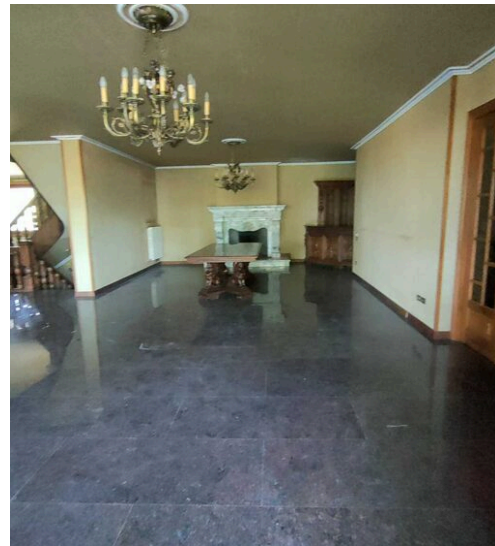

METROS CUADRADOS

5

HABITACIONES

Los Espacios

DESCRIPCIÓN

ESPLÉNDIDA VILLA EN LADERA

PESARO cerca del centro de la ciudad y el mar - desde aquí se puede llegar a los diversos centros turísticos como la hermosa Urbino- San Leo- San Marino- la costa del Adriático y el aeropuerto de Rimini. La propiedad está rodeada por un jardín de aprox. 2.000 m2 en el que es posible

construir una piscina. Salón con suelos de mármol y cocina - terraza donde se puede cenar en privacidad y ver hermosas puestas de sol. Distribuido en 3 niveles: varios dormitorios y baños. Buhardilla con sala de billar. Garaje para varios coches. para código de información

	665 m² SUPERFICIE
	5 HABITACIONES
	5 BAÑOS
	€ 700.000 PRECIO

CARACTERÍSTICAS

COCHE
CAJA

bicasa

Bicasa sas di schiuma
massimiliano & c.

CONTACTOS

Reservar visita

Contáctenos para más información
o para concertar una visita.