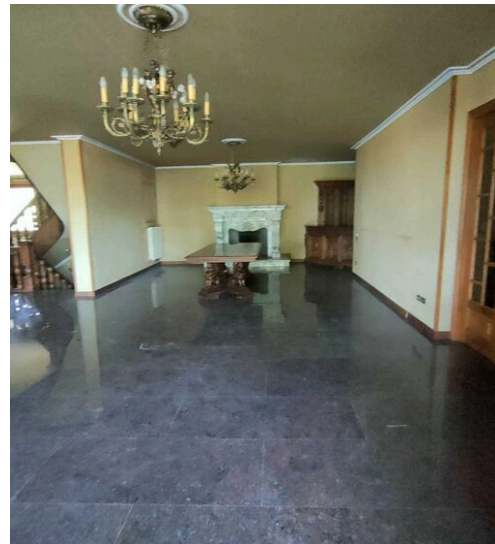

METROS QUADRADOS

5

QUARTOS

DESCRIÇÃO

ESPLÊNDIDA MORADIA NUMA ENCOSTA

PESARO perto do centro da cidade e do mar - a partir daqui pode chegar a várias estâncias turísticas como a bela Urbino- San Leo- San Marino- a costa do Adriático e o aeroporto de Rimini. A propriedade está rodeada por um jardim com cerca de 2.000 m2, no qual é possível construir

uma piscina. Sala de estar com chão de mármore e cozinha - terraço onde se pode jantar em privacidade e ver belos pores-do-sol. Distribuída por 3 pisos: vários quartos e casas de banho. Sala de bilhar no sótão. Garagem para vários carros, para informações código

	665 m²
	ÁREA
	5
	QUARTOS
	5
	CASAS DE BANHO
	€ 700.000
	PREÇO

CARACTERÍSTICAS

VAGÃO-
CAIXA

bicasa

Bicasa sas di schiuma
massimiliano & c.

CONTATOS

Agendar visita

Contacte-nos para mais informações
ou para marcar uma visita.