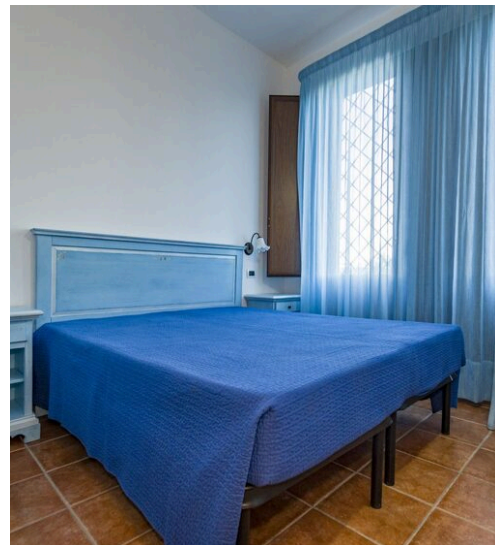

HABITACIONES

Los Espacios

 **300 m²**
SUPERFICIE

 **7**
BAÑOS

 **10**
HABITACIONES

 **€ 499.000**
PRECIO

Reservar visita

Contáctenos para más información
o para concertar una visita.