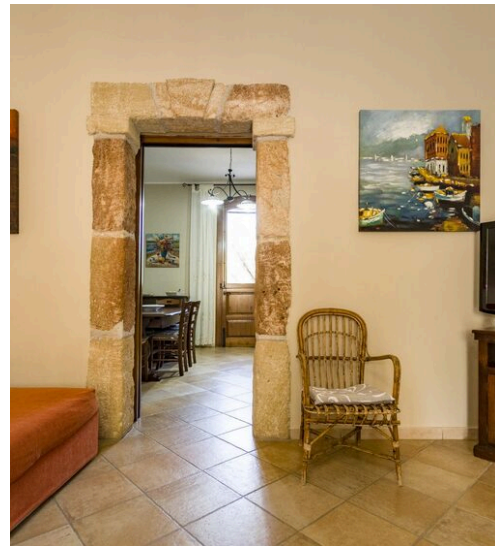

HABITACIONES

Los Espacios

 **353 m²**
SUPERFICIE

 **0**
HABITACIONES

 **2**
BAÑOS

 **€ 1.100.000**
PRECIO

CARACTERÍSTICAS

-  ESPACIOS AMPLIOS
-  BODEGA
-  PROPIEDAD DE CULTIVOS
-  INDEPENDIENTE
-  TERRENO