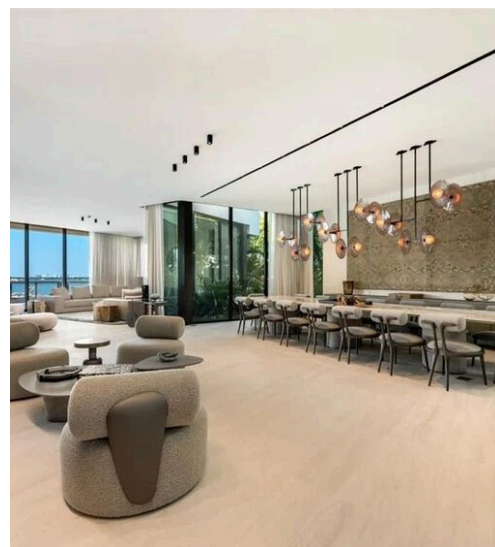

PRIX

993 m²

MÈTRES CARRÉS

5

PIÈCES

DESCRIPTION

Extraordinaire été contemporain au bord de l'eau avec sky lounge et quai pour méga yacht à Miami

Considérée comme l'une des résidences les plus spectaculaires et les plus avancées du point de vue architectural sur le site Miami, cette propriété contemporaine exceptionnelle redéfinit la vie ultra-luxueuse au bord de l'eau. Avec plus de 10 689 pieds carrés d'intérieurs exquis et un sous-sol supplémentaire de 8 000 pieds carrés, la résidence offre une rare combinaison de design monumental, de technologie de pointe et de style de vie de station balnéaire. La propriété comprend 7 chambres à coucher, 7,5 salles de bains et des espaces de vie ouverts spectaculaires caractérisés par des plafonds de 12 pieds et des murs de verre imposants qui dissolvent la frontière entre l'architecture et le paysage du front de mer. Une terrasse surélevée spectaculaire surplombant la baie mène à une piscine à débordement spectaculaire de 21 mètres avec spa intégré, cuisine d'été gastronomique et vastes espaces de détente panoramiques avec une vue à couper le souffle sur la ligne d'horizon du centre-ville de Miami. L'ensemble