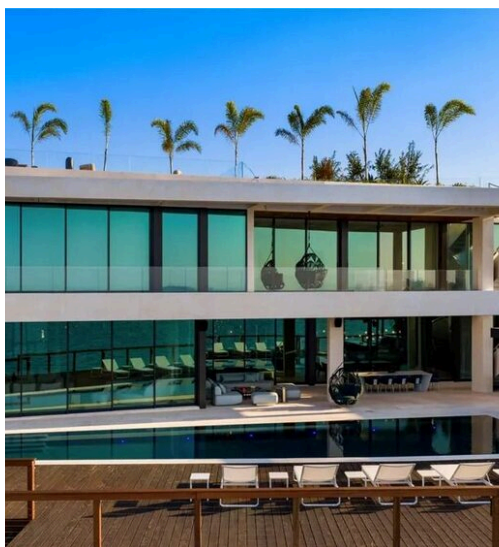

PRIX

993 m²

MÈTRES CARRÉS

5

PIÈCES

DESCRIPTION

Extraordinaire été contemporain au bord de l'eau avec sky lounge et quai pour méga yacht à Miami

Considérée comme l'une des résidences les plus spectaculaires et les plus avancées du point de vue architectural sur le site Miami, cette propriété contemporaine exceptionnelle redéfinit la vie ultra-luxueuse au bord de l'eau. Avec plus de 10 689 pieds carrés d'intérieurs exquis et un sous-sol supplémentaire de 8 000 pieds carrés, la résidence offre une rare combinaison de design monumental, de technologie de pointe et de style de vie de station balnéaire. La propriété comprend 7 chambres à coucher, 7,5 salles de bains et des espaces de vie ouverts spectaculaires caractérisés par des plafonds de 12 pieds et des murs de verre imposants qui dissolvent la frontière entre l'architecture et le paysage du front de mer. Une terrasse surélevée spectaculaire surplombant la baie mène à une piscine à débordement spectaculaire de 21 mètres avec spa intégré, cuisine d'été gastronomique et vastes espaces de détente panoramiques avec une vue à couper le souffle sur la ligne d'horizon du centre-ville de Miami. L'ensemble