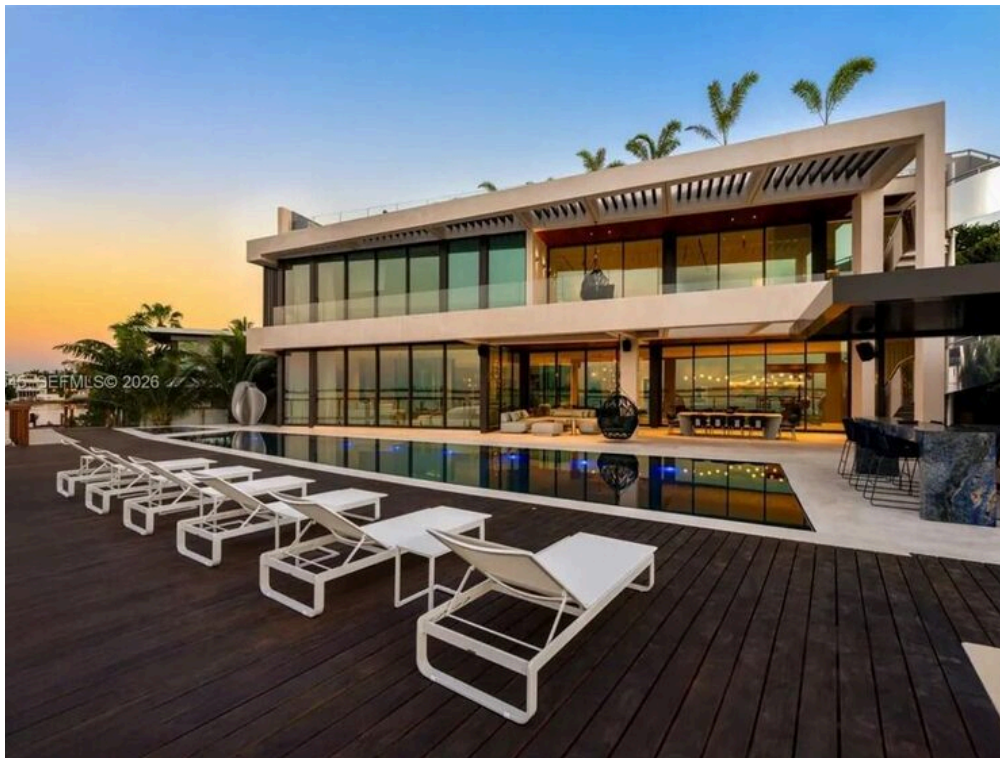

PRIX

993 m²

MÈTRES CARRÉS

5

PIÈCES

DESCRIPTION

Extraordinaire été contemporain au bord de l'eau avec sky lounge et quai pour méga yacht à Miami

Considérée comme l'une des résidences les plus spectaculaires et les plus avancées du point de vue architectural sur le site Miami, cette propriété contemporaine exceptionnelle redéfinit la vie ultra-luxueuse au bord de l'eau. Avec plus de 10 689 pieds carrés d'intérieurs exquis et un sous-sol supplémentaire de 8 000 pieds carrés, la résidence offre une rare combinaison de design monumental, de technologie de pointe et de style de vie de station balnéaire. La propriété comprend 7 chambres à coucher, 7,5 salles de bains et des espaces de vie ouverts spectaculaires caractérisés par des plafonds de 12 pieds et des murs de verre imposants qui dissolvent la frontière entre l'architecture et le paysage du front de mer. Une terrasse surélevée spectaculaire surplombant la baie mène à une piscine à débordement spectaculaire de 21 mètres avec spa intégré, cuisine d'été gastronomique et vastes espaces de détente panoramiques avec une vue à couper le souffle sur la ligne d'horizon du centre-ville de Miami. L'ensemble