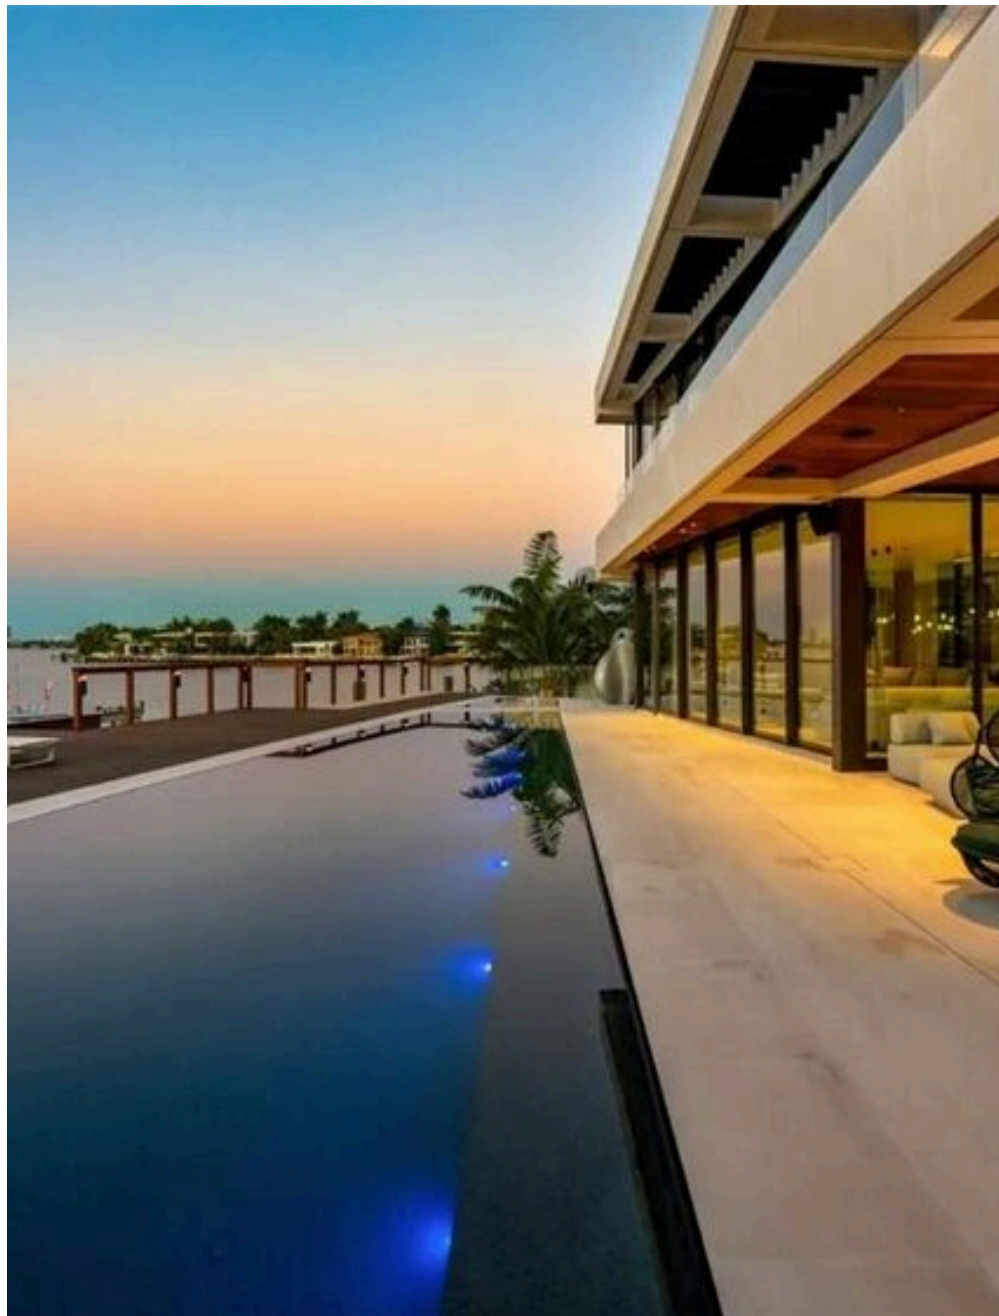

PRIX

993 m²

MÈTRES CARRÉS

5

PIÈCES

DESCRIPTION

Extraordinaire été contemporain au bord de l'eau avec sky lounge et quai pour méga yacht à Miami

Considérée comme l'une des résidences les plus spectaculaires et les plus avancées du point de vue architectural sur le site Miami, cette propriété contemporaine exceptionnelle redéfinit la vie ultra-luxueuse au bord de l'eau. Avec plus de 10 689 pieds carrés d'intérieurs exquis et un sous-sol supplémentaire de 8 000 pieds carrés, la résidence offre une rare combinaison de design monumental, de technologie de pointe et de style de vie de station balnéaire. La propriété comprend 7 chambres à coucher, 7,5 salles de bains et des espaces de vie ouverts spectaculaires caractérisés par des plafonds de 12 pieds et des murs de verre imposants qui dissolvent la frontière entre l'architecture et le paysage du front de mer. Une terrasse surélevée spectaculaire surplombant la baie mène à une piscine à débordement spectaculaire de 21 mètres avec spa intégré, cuisine d'été gastronomique et vastes espaces de détente panoramiques avec une vue à couper le souffle sur la ligne d'horizon du centre-ville de Miami. L'ensemble