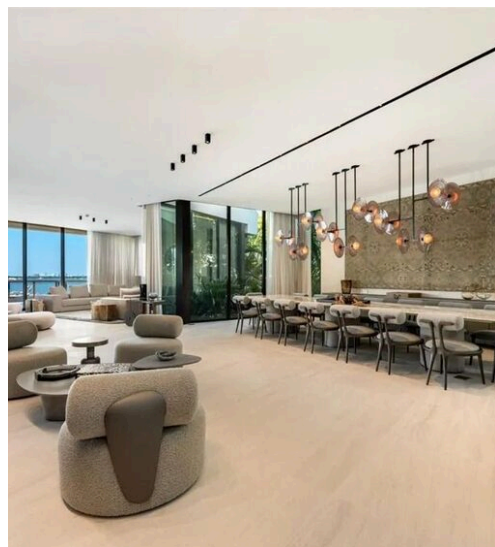

PREÇO

993 m²

METROS
QUADRADOS

5

QUARTOS

DESCRIÇÃO

Extraordinário verão contemporâneo à beira-mar com sky lounge e doca para mega iates em Miami

Considerada uma das mais espectaculares e arquitetonicamente avançadas residências à beira-mar em Miami, esta excepcional propriedade contemporânea redefine a vida ultra-luxuosa à beira-mar. Com mais de 10.689 pés quadrados de interiores requintados e uma cave adicional de 8.000 pés quadrados, a residência oferece uma rara combinação de design monumental, tecnologia avançada e estilo de vida de resort. A propriedade possui 7 quartos, 7,5 casas de banho e espectaculares espaços de estar em plano aberto, caracterizados por tectos de 12 pés e imponentes paredes de vidro que dissolvem a fronteira entre a arquitetura e a paisagem à beira-mar. Um terraço elevado com vista para a baía conduz a uma espetacular piscina infinita de 21 metros com spa integrado, cozinha de verão gourmet e amplas áreas de lounge panorâmicas com vistas deslumbrantes sobre o horizonte da baixa de Miami. Toda a propriedade está protegida por um muro