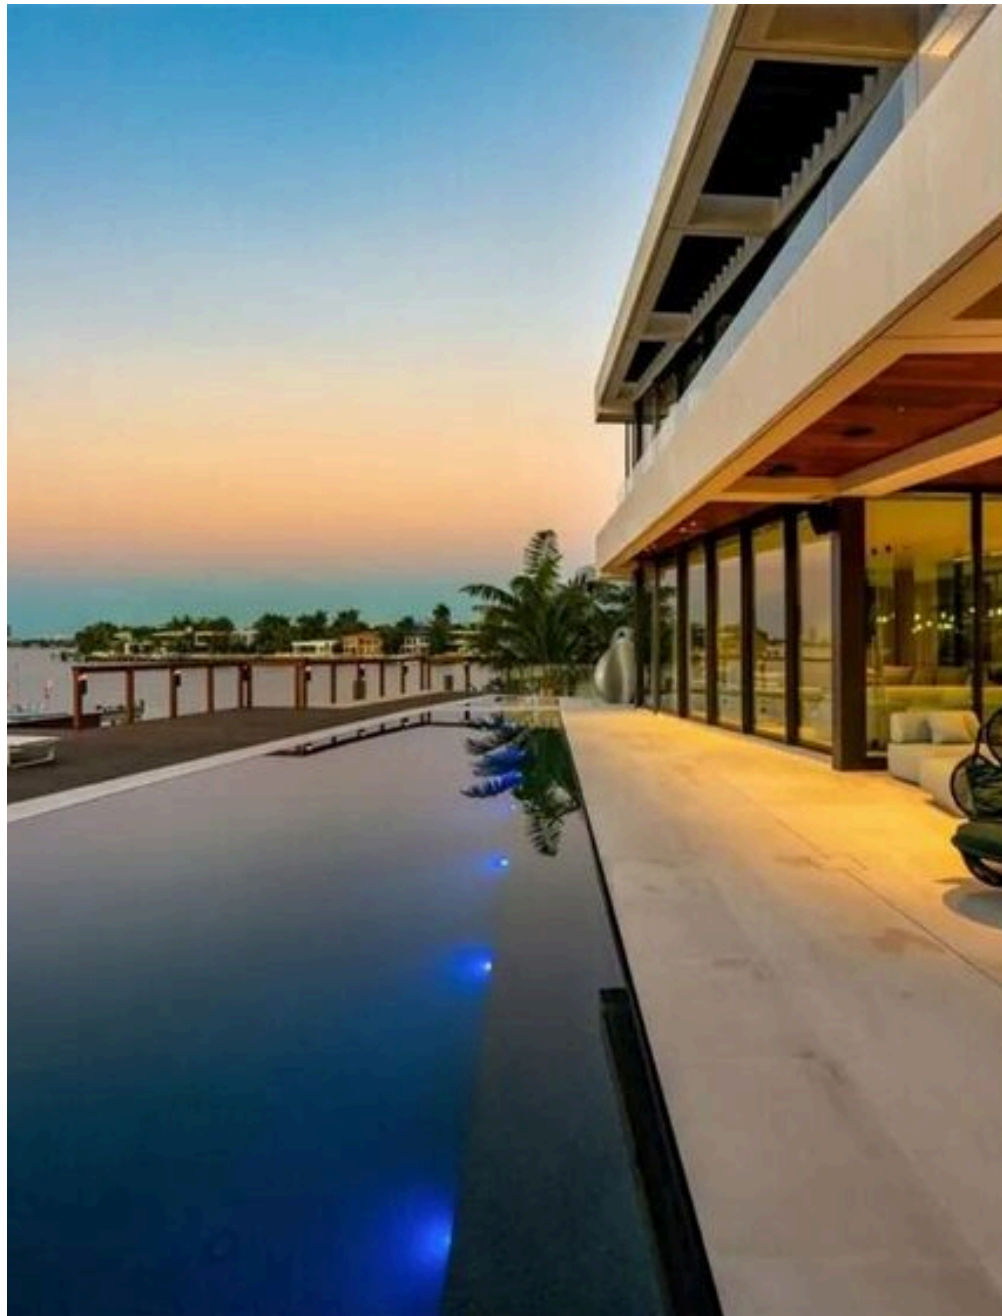

PREÇO

993 m²

METROS
QUADRADOS

5

QUARTOS

DESCRIÇÃO

Extraordinário verão contemporâneo à beira-mar com sky lounge e doca para mega iates em Miami

Considerada uma das mais espectaculares e arquitetonicamente avançadas residências à beira-mar em Miami, esta excepcional propriedade contemporânea redefine a vida ultra-luxuosa à beira-mar. Com mais de 10.689 pés quadrados de interiores requintados e uma cave adicional de 8.000 pés quadrados, a residência oferece uma rara combinação de design monumental, tecnologia avançada e estilo de vida de resort. A propriedade possui 7 quartos, 7,5 casas de banho e espectaculares espaços de estar em plano aberto, caracterizados por tectos de 12 pés e imponentes paredes de vidro que dissolvem a fronteira entre a arquitetura e a paisagem à beira-mar. Um terraço elevado com vista para a baía conduz a uma espetacular piscina infinita de 21 metros com spa integrado, cozinha de verão gourmet e amplas áreas de lounge panorâmicas com vistas deslumbrantes sobre o horizonte da baixa de Miami. Toda a propriedade está protegida por um muro