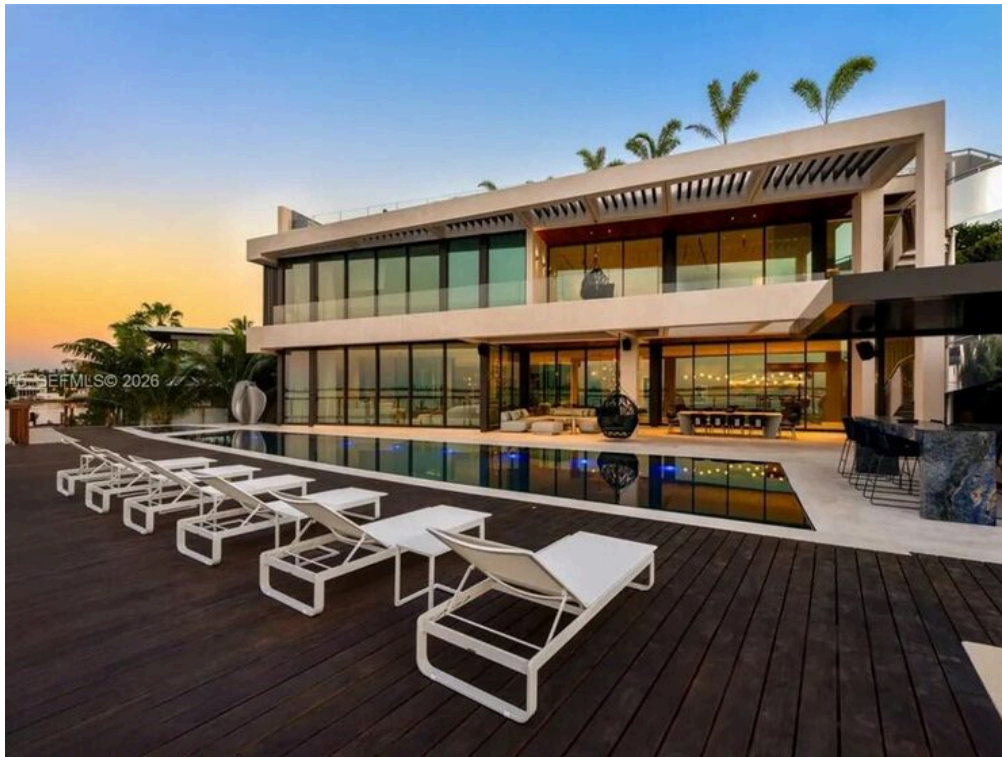

PREÇO

993 m²

METROS
QUADRADOS

5

QUARTOS

DESCRIÇÃO

Extraordinário verão contemporâneo à beira-mar com sky lounge e doca para mega iates em Miami

Considerada uma das mais espectaculares e arquitetonicamente avançadas residências à beira-mar em Miami, esta excepcional propriedade contemporânea redefine a vida ultra-luxuosa à beira-mar. Com mais de 10.689 pés quadrados de interiores requintados e uma cave adicional de 8.000 pés quadrados, a residência oferece uma rara combinação de design monumental, tecnologia avançada e estilo de vida de resort. A propriedade possui 7 quartos, 7,5 casas de banho e espectaculares espaços de estar em plano aberto, caracterizados por tectos de 12 pés e imponentes paredes de vidro que dissolvem a fronteira entre a arquitetura e a paisagem à beira-mar. Um terraço elevado com vista para a baía conduz a uma espetacular piscina infinita de 21 metros com spa integrado, cozinha de verão gourmet e amplas áreas de lounge panorâmicas com vistas deslumbrantes sobre o horizonte da baixa de Miami. Toda a propriedade está protegida por um muro