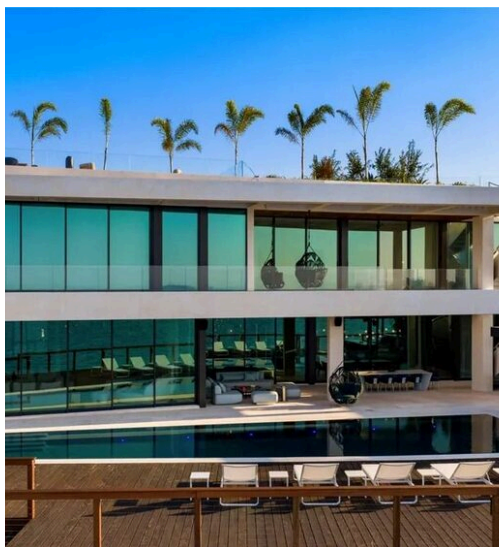

PREÇO

993 m²

METROS
QUADRADOS

5

QUARTOS

DESCRIÇÃO

Extraordinário verão contemporâneo à beira-mar com sky lounge e doca para mega iates em Miami

Considerada uma das mais espectaculares e arquitetonicamente avançadas residências à beira-mar em Miami, esta excepcional propriedade contemporânea redefine a vida ultra-luxuosa à beira-mar. Com mais de 10.689 pés quadrados de interiores requintados e uma cave adicional de 8.000 pés quadrados, a residência oferece uma rara combinação de design monumental, tecnologia avançada e estilo de vida de resort. A propriedade possui 7 quartos, 7,5 casas de banho e espectaculares espaços de estar em plano aberto, caracterizados por tectos de 12 pés e imponentes paredes de vidro que dissolvem a fronteira entre a arquitetura e a paisagem à beira-mar. Um terraço elevado com vista para a baía conduz a uma espetacular piscina infinita de 21 metros com spa integrado, cozinha de verão gourmet e amplas áreas de lounge panorâmicas com vistas deslumbrantes sobre o horizonte da baixa de Miami. Toda a propriedade está protegida por um muro