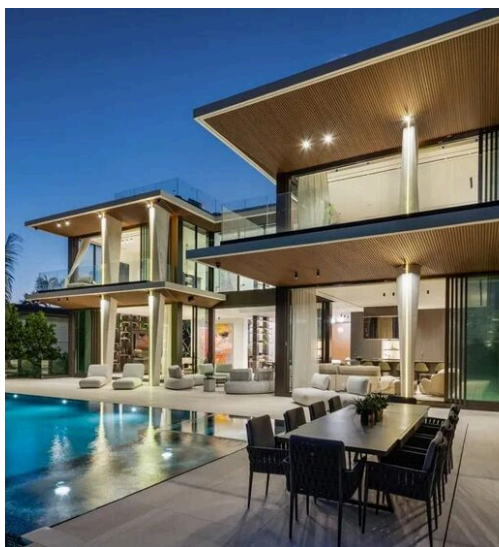

ABIUSO
LUXURY ESTATES
INTERNATIONAL

Abiuso Luxury Estates International

AGENCIA — BARI

MIAMI BEACH — FL

Obra maestra contemporánea frente al mar en Rivo Alto, en las Islas Venecianas

\$ 41.500.000

PRECIO

779 m²

METROS
CUADRADOS

5

HABITACIONES

Los Espacios

DESCRIPCIÓN

Obra maestra contemporánea frente al mar en Rivo Alto, en las Islas Venecianas

En el corazón de las emblemáticas Venetian Islands, esta extraordinaria residencia contemporánea domina la exclusiva Rivo Alto Island elevándose más de 4,45 metros sobre el nivel del mar - un raro privilegio arquitectónico que combina grandeza paisajística, seguridad y espectaculares vistas de la bahía. Concebida por una de las empresas de construcción de lujo más prestigiosas del sur de Florida y embellecida con interiores de Dunagan & Diverio, la propiedad representa una de las nuevas mansiones frente al mar más sofisticadas de Miami Beach. La espectacular entrada da paso a un universo de diseño refinado en el que una escultura arquitectónica toma forma a través de una monumental escalera central, carpintería iluminada a medida de Boffi, suelos de roble francés y preciosos revestimientos de mármol marfil. El gran salón principal cuenta con techos de 3 metros, un elegante bar de cócteles y una sala de televisión panorámica con vistas a la bahía, realizada por un sofisticado sistema de ventanas de cristal enrasado que enmarca la luz natural y las vistas hacia el este. La cocina gourmet Boffi