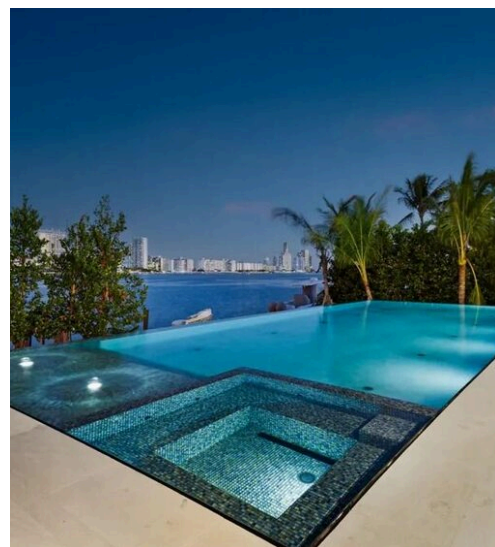

METROS
CUADRADOS

5

HABITACIONES

Los Espacios

DESCRIPCIÓN

Obra maestra contemporánea frente al mar en Rivo Alto, en las Islas Venecianas

En el corazón de las emblemáticas Venetian Islands, esta extraordinaria residencia contemporánea domina la exclusiva Rivo Alto Island elevándose más de 4,45 metros sobre el nivel del mar - un raro privilegio arquitectónico que combina grandeza paisajística, seguridad y espectaculares vistas de la bahía. Concebida por una de las empresas de construcción de lujo más prestigiosas del sur de Florida y embellecida con interiores de Dunagan & Diverio, la propiedad representa una de las nuevas mansiones frente al mar más sofisticadas de Miami Beach. La espectacular entrada da paso a un universo de diseño refinado en el que una escultura arquitectónica toma forma a través de una monumental escalera central, carpintería iluminada a medida de Boffi, suelos de roble francés y preciosos revestimientos de mármol marfil. El gran salón principal cuenta con techos de 3 metros, un elegante bar de cócteles y una sala de televisión panorámica con vistas a la bahía, realizada por un sofisticado sistema de ventanas de cristal enrasado que enmarca la luz natural y las vistas hacia el este. La cocina gourmet Boffi