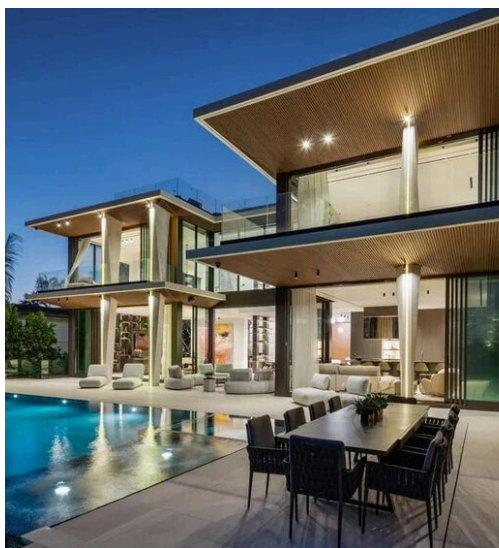

MÈTRES CARRÉS

5

PIÈCES

Les Espaces

DESCRIPTION

Chef-d'œuvre contemporain au bord de l'eau sur Rivo Alto dans les îles vénitienes

Au cœur des emblématiques Venetian Islands, cette extraordinaire résidence contemporaine domine l'exclusive Rivo Alto Island en s'élevant à plus de 4,45 mètres au-dessus du niveau de la mer - un rare privilège architectural qui allie grandeur scénique, sécurité et vues spectaculaires sur la baie. Conçue par l'une des plus prestigieuses entreprises de construction de luxe du sud de la Floride et embellie par les intérieurs de Dunagan & Diverio, la propriété représente l'une des nouvelles demeures les plus sophistiquées du front de mer à Miami Beach. L'entrée spectaculaire ouvre un univers de design raffiné où une sculpture architecturale prend forme à travers un escalier central monumental, des boiseries éclairées sur mesure par Boffi, des planchers en chêne français et des lambris en marbre ivoire précieux. Le grand salon principal présente des plafonds de 10 pieds, un élégant bar à cocktails et un salon de télévision panoramique surplombant la baie, mis en valeur par un système sophistiqué de fenêtres en verre flush qui encadre la lumière naturelle et les vues vers l'est. La cuisine gastronomique