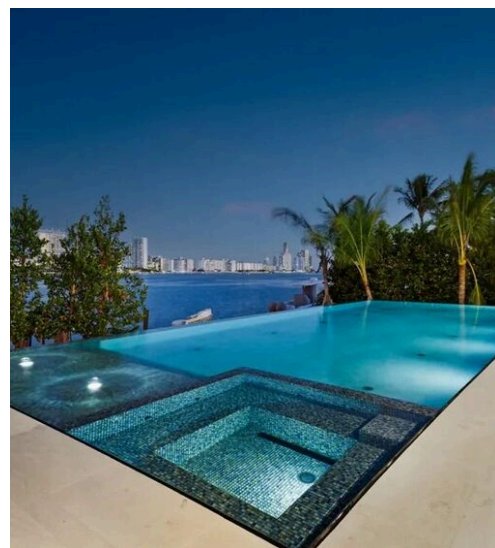

MÈTRES CARRÉS

5

PIÈCES

Les Espaces

DESCRIPTION

Chef-d'œuvre contemporain au bord de l'eau sur Rivo Alto dans les îles vénitienes

Au cœur des emblématiques Venetian Islands, cette extraordinaire résidence contemporaine domine l'exclusive Rivo Alto Island en s'élevant à plus de 4,45 mètres au-dessus du niveau de la mer - un rare privilège architectural qui allie grandeur scénique, sécurité et vues spectaculaires sur la baie. Conçue par l'une des plus prestigieuses entreprises de construction de luxe du sud de la Floride et embellie par les intérieurs de Dunagan & Diverio, la propriété représente l'une des nouvelles demeures les plus sophistiquées du front de mer à Miami Beach. L'entrée spectaculaire ouvre un univers de design raffiné où une sculpture architecturale prend forme à travers un escalier central monumental, des boiseries éclairées sur mesure par Boffi, des planchers en chêne français et des lambris en marbre ivoire précieux. Le grand salon principal présente des plafonds de 10 pieds, un élégant bar à cocktails et un salon de télévision panoramique surplombant la baie, mis en valeur par un système sophistiqué de fenêtres en verre flush qui encadre la lumière naturelle et les vues vers l'est. La cuisine gastronomique