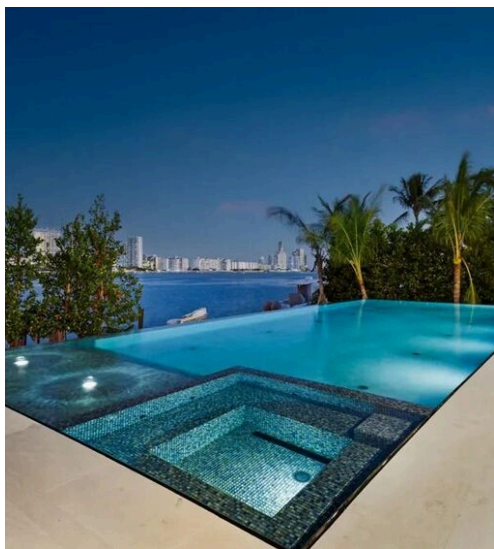

METROS
QUADRADOS

5

QUARTOS

Os Espaços

DESCRIÇÃO

Obra-prima contemporânea à beira-mar em Rivo Alto, nas Ilhas de Veneza

No coração das icónicas Venetian Islands, esta extraordinária residência contemporânea domina a exclusiva Rivo Alto Island elevando-se a mais de 4,45 metros acima do nível do mar - um raro privilégio arquitetónico que combina grandiosidade paisagística, segurança e vistas espectaculares sobre a baía. Concebida por uma das mais prestigiadas empresas de construção de luxo do Sul da Florida e embelezada com interiores de Dunagan & Diverio, a propriedade representa uma das mais sofisticadas novas mansões à beira-mar em Miami Beach. A entrada dramática abre um universo de design requintado onde uma escultura arquitetónica toma forma através de uma escadaria central monumental, carpintaria iluminada personalizada por Boffi, pavimento em carvalho francês e preciosos lambris em mármore marfim. O grande salão principal apresenta tectos de 3 metros, um elegante bar de cocktails e uma sala de televisão panorâmica com vista para a baía, realçada por um sofisticado sistema de janelas em vidro flush que enquadra a luz natural e as vistas para leste. A cozinha gourmet Boffi é uma verdadeira afirmação do