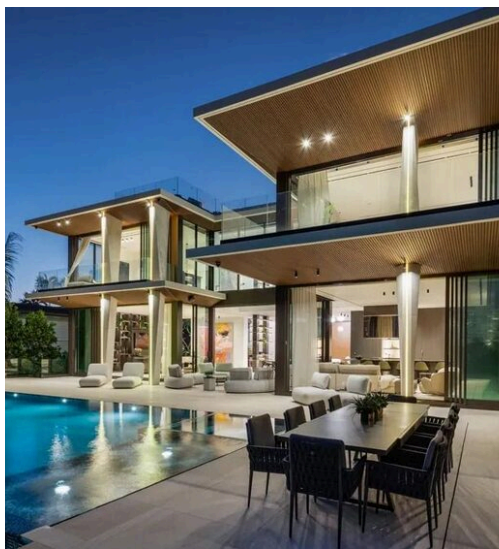

METROS
QUADRADOS

5

QUARTOS

Os Espaços

DESCRIÇÃO

Obra-prima contemporânea à beira-mar em Rivo Alto, nas Ilhas de Veneza

No coração das icónicas Venetian Islands, esta extraordinária residência contemporânea domina a exclusiva Rivo Alto Island elevando-se a mais de 4,45 metros acima do nível do mar - um raro privilégio arquitetónico que combina grandiosidade paisagística, segurança e vistas espectaculares sobre a baía. Concebida por uma das mais prestigiadas empresas de construção de luxo do Sul da Florida e embelezada com interiores de Dunagan & Diverio, a propriedade representa uma das mais sofisticadas novas mansões à beira-mar em Miami Beach. A entrada dramática abre um universo de design requintado onde uma escultura arquitetónica toma forma através de uma escadaria central monumental, carpintaria iluminada personalizada por Boffi, pavimento em carvalho francês e preciosos lambris em mármore marfim. O grande salão principal apresenta tectos de 3 metros, um elegante bar de cocktails e uma sala de televisão panorâmica com vista para a baía, realçada por um sofisticado sistema de janelas em vidro flush que enquadra a luz natural e as vistas para leste. A cozinha gourmet Boffi é uma verdadeira afirmação do