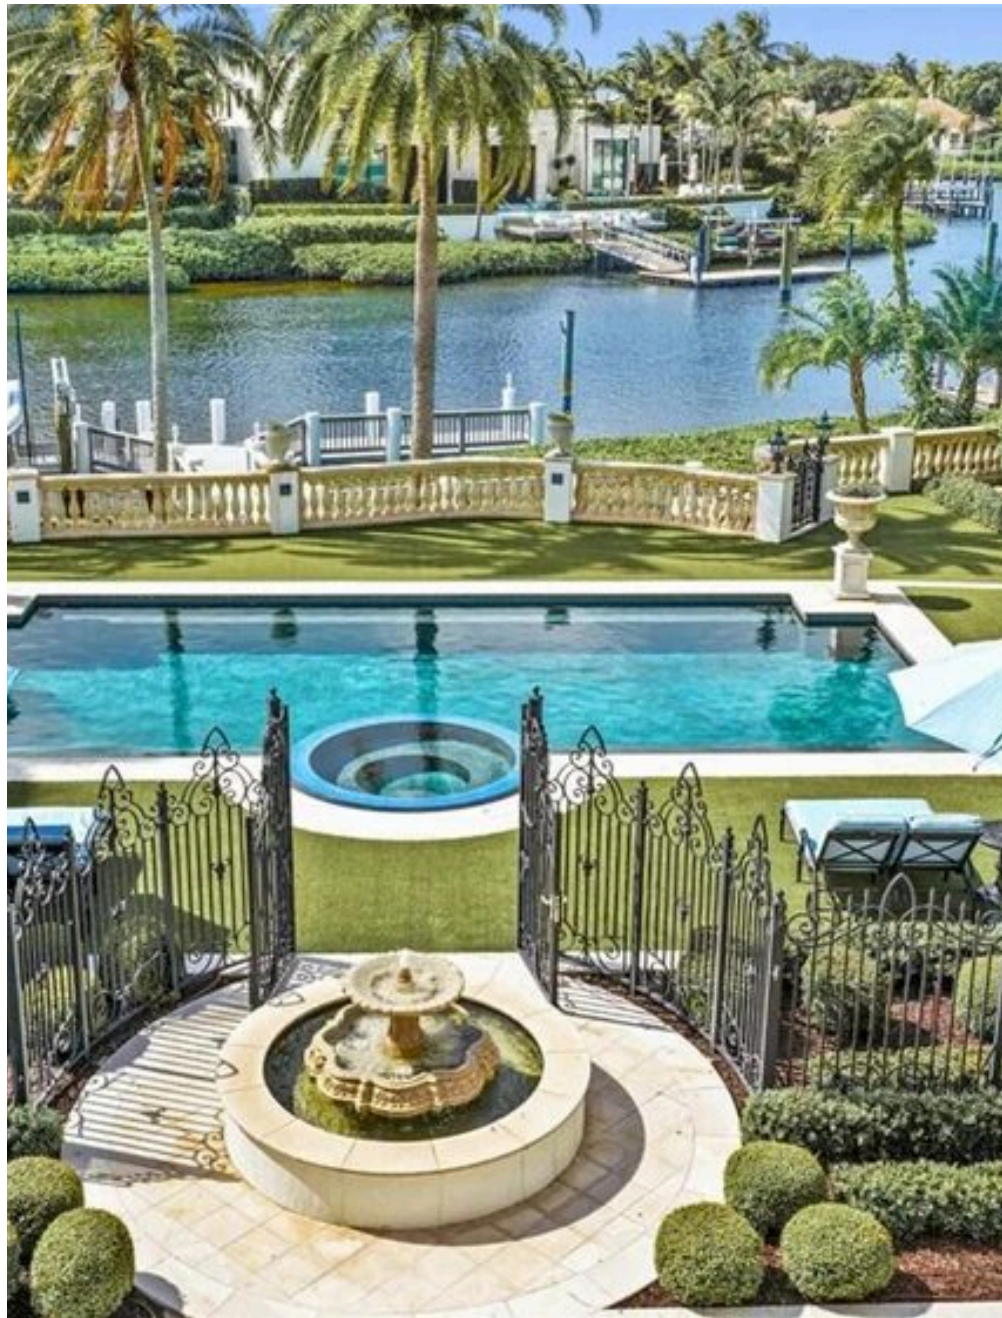

1370 m²

METROS
CUADRADOS

5

HABITACIONES

Los Espacios

DESCRIPCIÓN

370 Eagle Drive - Una propiedad de lujo icónica en el corazón de Admirals Cove

Ubicada dentro de la exclusiva comunidad de Admirals Cove en Jupiter, esta extraordinaria propiedad en 370 Eagle Drive evoca la monumental elegancia de las más prestigiosas residencias de Beverly Hills y Palm Beach, reinterpretada de forma contemporánea para el exclusivo estilo de vida del sur de Florida. Extendida sobre aproximadamente 0,65 acres de terreno, un tamaño excepcionalmente raro para la zona, la propiedad ofrece más de 14.000 pies cuadrados de espacio climatizado, creando una presencia arquitectónica y una sensación de grandeza raramente encontradas en el mercado inmobiliario frente al mar de Júpiter. Desde su espectacular entrada, la residencia impresiona por sus majestuosas proporciones, sus monumentales estancias y un diseño concebido para satisfacer las necesidades tanto del ocio a gran escala como de la refinada vida privada cotidiana. Los interiores se distinguen por: espectaculares

zonas de estar y recepción grandes áreas dedicadas al entretenimiento espacios diseñados para eventos exclusivos y recepciones privadas cine privado dedicado volúmenes arquitectónicos de rara grandeza Cada habitación ha sido concebida para ofrecer un confort absoluto, privacidad y una sensación de vida de resort permanente, transformando la propiedad en un verdadero destino residencial privado. El generoso tamaño de la finca permite una calidad de vida difícil de replicar en el mercado del ultra-lujo de Júpiter, donde parcelas de este tamaño son una absoluta rareza. El ambiente general recuerda a un exclusivo resort privado, combinando elegancia atemporal, prestigio internacional y un estilo de vida reservado a una clientela extremadamente selecta. Una propiedad representativa para aquellos que buscan un tamaño excepcional, privacidad absoluta y una de las direcciones más prestigiosas de Florida.