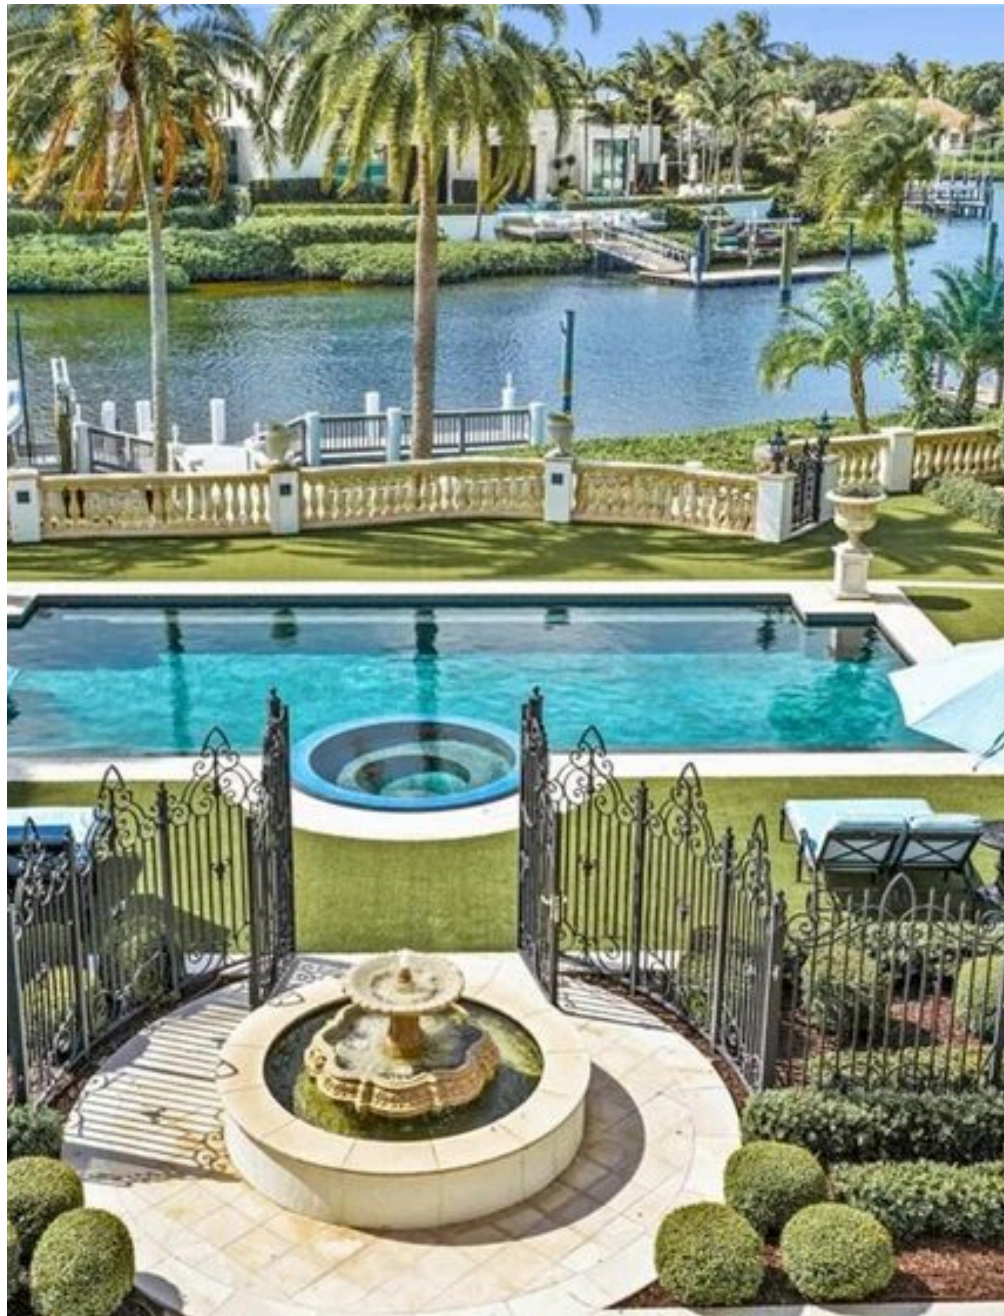

METROS
QUADRADOS

5

QUARTOS

DESCRIÇÃO

370 Eagle Drive - Uma propriedade de luxo icónica no coração de Admirals Cove

Localizada na comunidade exclusiva de Admirals Cove em Jupiter, esta extraordinária propriedade em 370 Eagle Drive evoca a elegância monumental das residências mais prestigiadas de Beverly Hills e Palm Beach, reinterpretada de forma contemporânea para o estilo de vida exclusivo do sul da Flórida. Distribuída por cerca de 0,65 acres de terreno, uma dimensão excepcionalmente rara para a área, a propriedade oferece mais de 14.000 pés quadrados de espaço com ar condicionado, criando uma presença arquitetónica e uma sensação de grandeza raramente encontrada no mercado imobiliário à beira-mar de Júpiter. Desde a sua entrada dramática, a residência impressiona com as suas proporções majestosas, salas monumentais e um design concebido para satisfazer as necessidades de entretenimento em grande escala e de uma vida privada quotidiana requintada. Os interiores distinguem-se por áreas de estar

e de receção espectaculares grandes áreas dedicadas a espaços de entretenimento concebidos para eventos exclusivos e recepções privadas cinema privado dedicado volumes arquitectónicos de rara grandeza. Cada divisão foi concebida para oferecer conforto absoluto, privacidade e uma sensação de vida permanente de resort, transformando a propriedade num verdadeiro destino residencial privado. A generosa dimensão da propriedade permite uma qualidade de vida difícil de reproduzir no mercado ultra-luxuoso de Júpiter, onde terrenos desta dimensão são uma raridade absoluta. O ambiente geral faz lembrar um resort privado exclusivo, combinando elegância intemporal, prestígio internacional e um estilo de vida reservado a uma clientela extremamente seleta. Uma propriedade representativa para quem procura uma dimensão excepcional, privacidade absoluta e um dos endereços mais prestigiados da Florida.