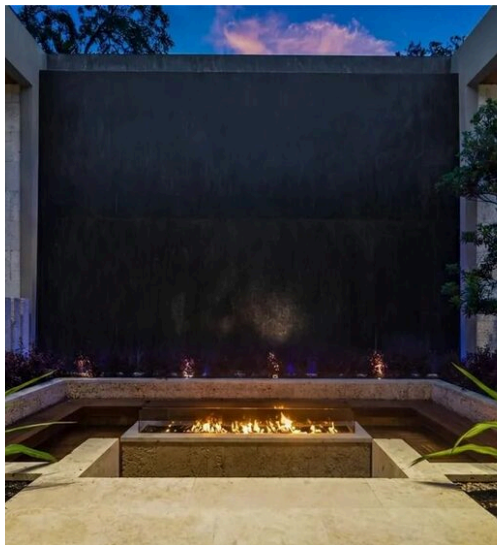

PREIS

1045 m²

QUADRATMETER

5

ZIMMER

Crestpoint Estate - Ein zeitgenössisches architektonisches Meisterwerk im Herzen von Pinecrest

In der prestigeträchtigen Nachbarschaft von Pinecrest stellt Crestpoint Estate eine außergewöhnliche Synthese aus zeitgenössischer Architektur, internationalem Design und einem Lebensstil im Resort-Stil dar, eine Residenz, die für diejenigen konzipiert wurde, die absolute Exzellenz, Privatsphäre und kompromisslose Raffinesse suchen. Hinter einem dramatischen, parametrischen Eingang versteckt und von über 55.000 Quadratmetern privater Gärten umgeben, erstreckt sich das Anwesen auf insgesamt 16.000 Quadratmetern und bietet eines der exklusivsten Wohnerlebnisse im gesamten Gebiet von Miami. Schon auf den ersten Blick drückt die Architektur eine raffinierte materielle Forschung durch eine Palette aus oolithischem Stein, Cumaru-Holz und kostbarem venezianischem Putz aus, die ein perfektes Gleichgewicht zwischen zeitgenössischer Eleganz und natürlicher Wärme schafft. Die Ankunft wird durch einen stimmungsvollen, mit LED beleuchteten Innenhof bestimmt, der zu einer monumentalen Lobby mit doppelter Höhe führt, die von einer spektakulären skulpturalen, hängenden Treppe aus massivem Walnussholz dominiert