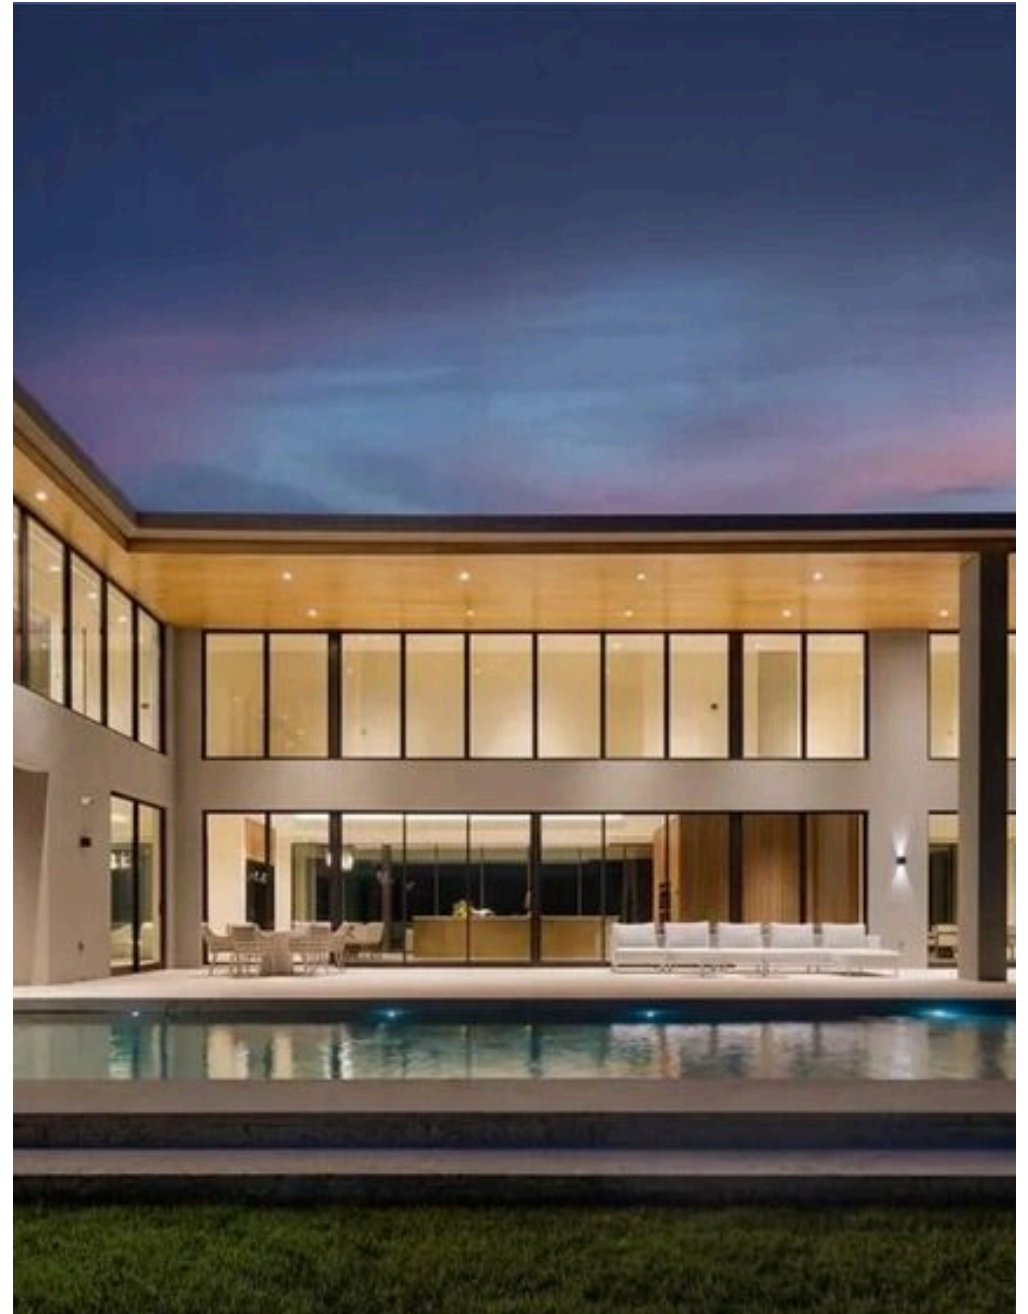

PREIS

1045 m²

QUADRATMETER

5

ZIMMER

Crestpoint Estate - Ein zeitgenössisches architektonisches Meisterwerk im Herzen von Pinecrest

In der prestigeträchtigen Nachbarschaft von Pinecrest stellt Crestpoint Estate eine außergewöhnliche Synthese aus zeitgenössischer Architektur, internationalem Design und einem Lebensstil im Resort-Stil dar, eine Residenz, die für diejenigen konzipiert wurde, die absolute Exzellenz, Privatsphäre und kompromisslose Raffinesse suchen. Hinter einem dramatischen, parametrischen Eingang versteckt und von über 55.000 Quadratmetern privater Gärten umgeben, erstreckt sich das Anwesen auf insgesamt 16.000 Quadratmetern und bietet eines der exklusivsten Wohnerlebnisse im gesamten Gebiet von Miami. Schon auf den ersten Blick drückt die Architektur eine raffinierte materielle Forschung durch eine Palette aus oolithischem Stein, Cumaru-Holz und kostbarem venezianischem Putz aus, die ein perfektes Gleichgewicht zwischen zeitgenössischer Eleganz und natürlicher Wärme schafft. Die Ankunft wird durch einen stimmungsvollen, mit LED beleuchteten Innenhof bestimmt, der zu einer monumentalen Lobby mit doppelter Höhe führt, die von einer spektakulären skulpturalen, hängenden Treppe aus massivem Walnussholz dominiert