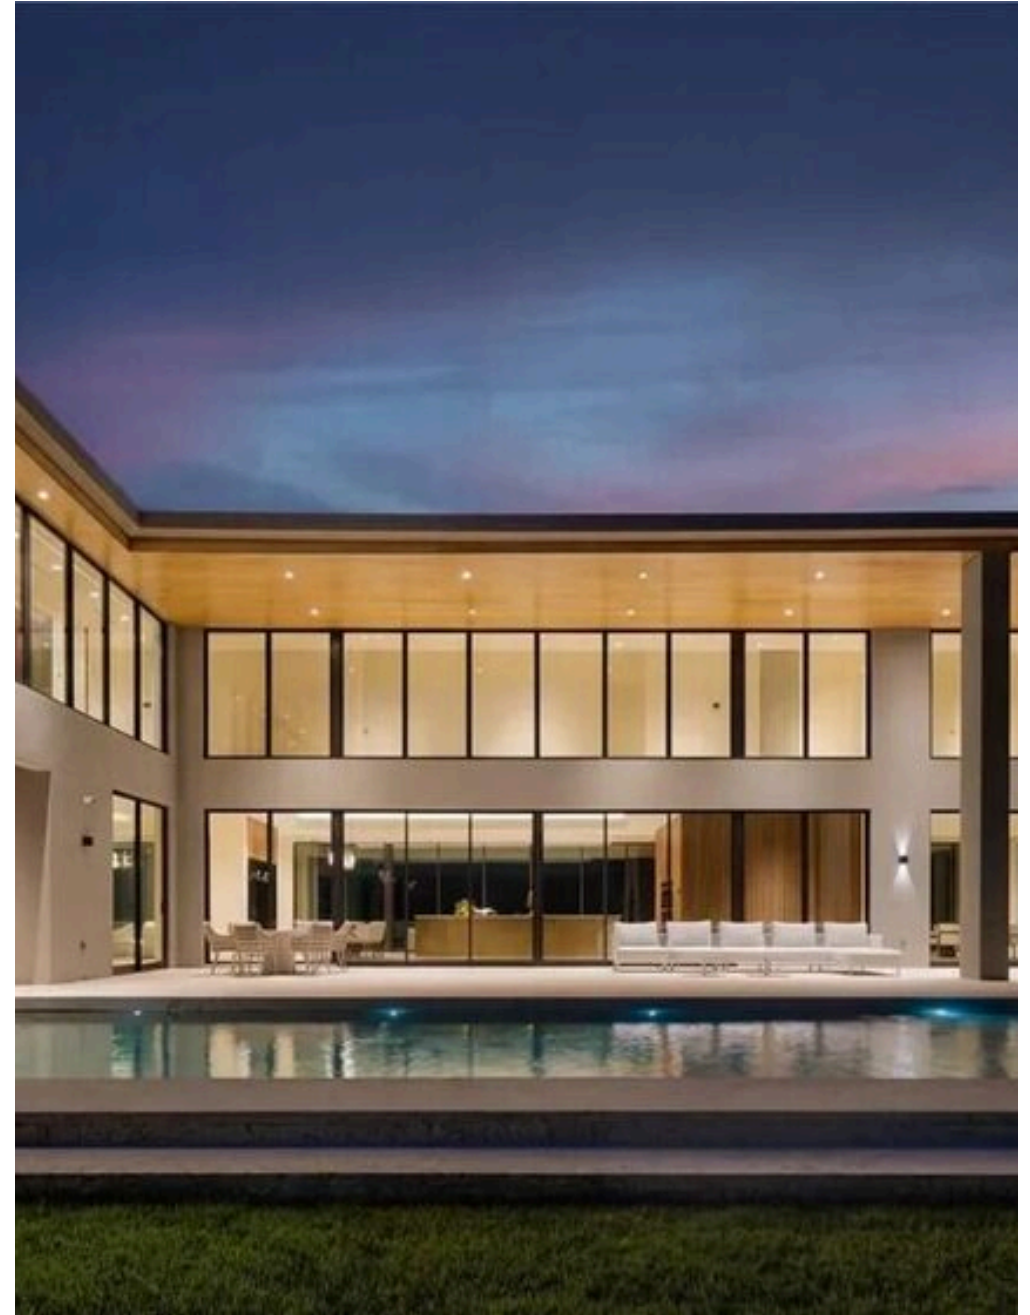

# Crestpoint Estate - Una obra maestra de la arquitectura contemporánea en el corazón de Pinecrest

\$ 25.000.000

PRECIO

1045 m<sup>2</sup>

METROS  
CUADRADOS

5

HABITACIONES

# Crestpoint Estate - Una obra maestra de la arquitectura contemporánea en el corazón de Pinecrest

En el prestigioso barrio de Pinecrest, Crestpoint Estate representa una extraordinaria síntesis de arquitectura contemporánea, diseño internacional y estilo de vida de resort, una residencia concebida para quienes buscan la excelencia absoluta, la privacidad y una sofisticación sin concesiones. Escondida tras una espectacular entrada paramétrica y rodeada de más de 55.000 pies cuadrados de jardines privados, la propiedad se extiende a lo largo de 16.000 pies cuadrados en total, ofreciendo una de las experiencias residenciales más exclusivas de toda la zona de Miami. Desde el primer vistazo, la arquitectura expresa una refinada búsqueda matérica a través de una paleta compuesta por piedra oolítica, madera de cumarú y precioso yeso veneciano, creando un equilibrio perfecto entre elegancia contemporánea y calidez natural. La llegada está definida por un evocador patio iluminado con LED que conduce a un monumental vestíbulo de doble altura, dominado por una espectacular escalera escultórica suspendida de nogal macizo. La luz natural se convierte en protagonista absoluta gracias a una icónica