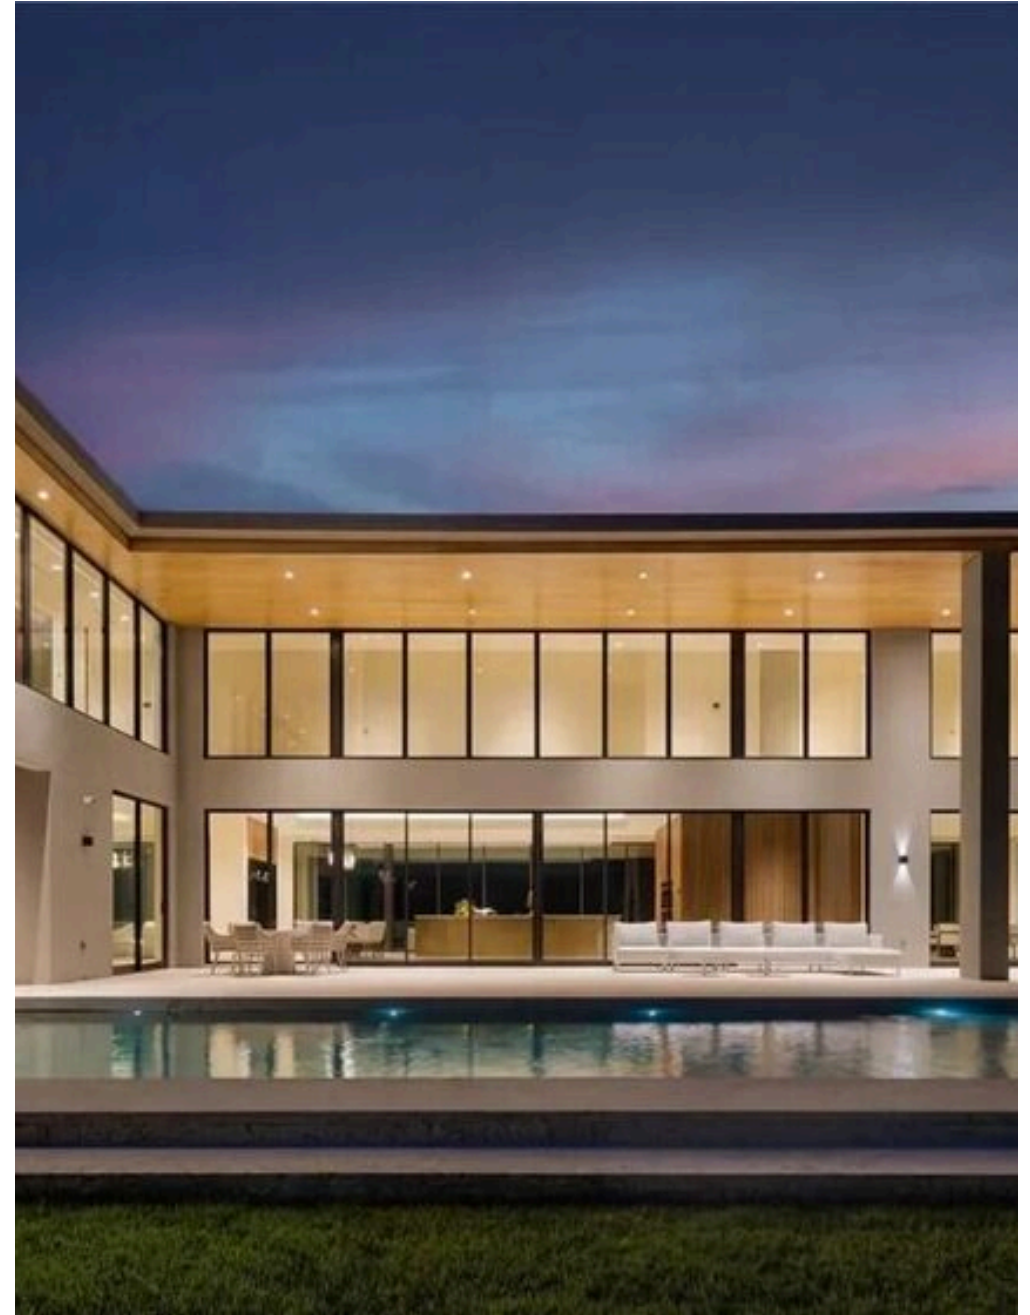

PRIX

MÈTRES CARRÉS

5

PIÈCES

DESCRIPTION

Crestpoint Estate - Un chef-d'œuvre d'architecture contemporaine au cœur de Pinecrest

Dans le quartier prestigieux de Pinecrest, Crestpoint Estate représente une synthèse extraordinaire d'architecture contemporaine, de design international et de style de vie de villégiature, une résidence conçue pour ceux qui recherchent l'excellence absolue, l'intimité et une sophistication sans compromis. Nichée derrière une entrée paramétrique spectaculaire et entourée de plus de 55 000 pieds carrés de jardins privés, la propriété s'étend sur 16 000 pieds carrés au total, offrant l'une des expériences résidentielles les plus exclusives de toute la région de Miami. Dès le premier regard, l'architecture exprime une recherche matérielle raffinée à travers une palette composée de pierre oolithique, de bois de cumaru et de plâtre vénitien précieux, créant un équilibre parfait entre l'élégance contemporaine et la chaleur naturelle. L'arrivée est définie par une cour évocatrice éclairée par LED qui mène à un hall monumental à double hauteur, dominé par un spectaculaire escalier suspendu sculptural en noyer massif. La lumière naturelle devient le protagoniste absolu grâce à un puits de lumière