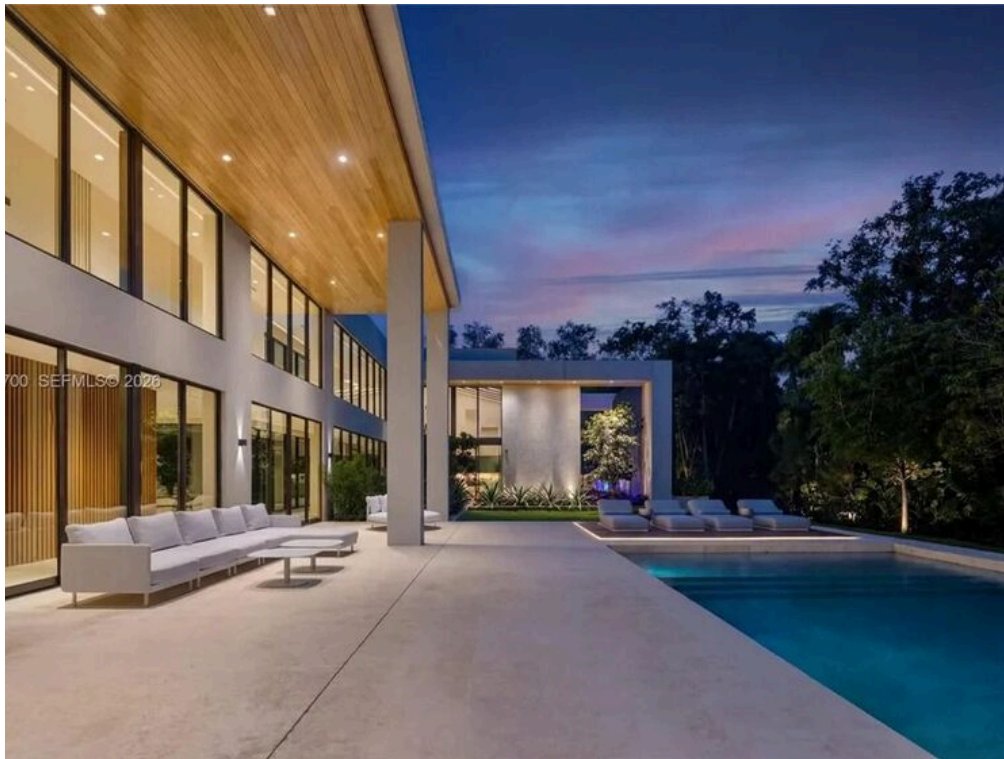

1045 m²

METROS
QUADRADOS

5

QUARTOS

DESCRIÇÃO

Crestpoint Estate - Uma obra-prima da arquitetura contemporânea no coração de Pinecrest

No prestigiado bairro de Pinecrest, Crestpoint Estate representa uma síntese extraordinária de arquitetura contemporânea, design internacional e estilo de vida de resort, uma residência concebida para aqueles que procuram excelência absoluta, privacidade e sofisticação sem compromissos. Escondida atrás de uma dramática entrada paramétrica e rodeada por mais de 55.000 pés quadrados de jardins privados, a propriedade estende-se por 16.000 pés quadrados no total, oferecendo uma das experiências residenciais mais exclusivas em toda a área de Miami. Desde o primeiro olhar, a arquitetura expressa uma pesquisa material refinada através de uma paleta composta por pedra oolítica, madeira cumaru e precioso gesso veneziano, criando um equilíbrio perfeito entre a elegância contemporânea e o calor natural. A chegada é definida por um pátio evocativo iluminado por LEDs que conduz a um lobby monumental de altura dupla, dominado por uma espetacular escadaria escultural suspensa feita de nogueira maciça. A luz natural torna-se o protagonista absoluto graças a uma icônica claraboia inclinada sobre o grande