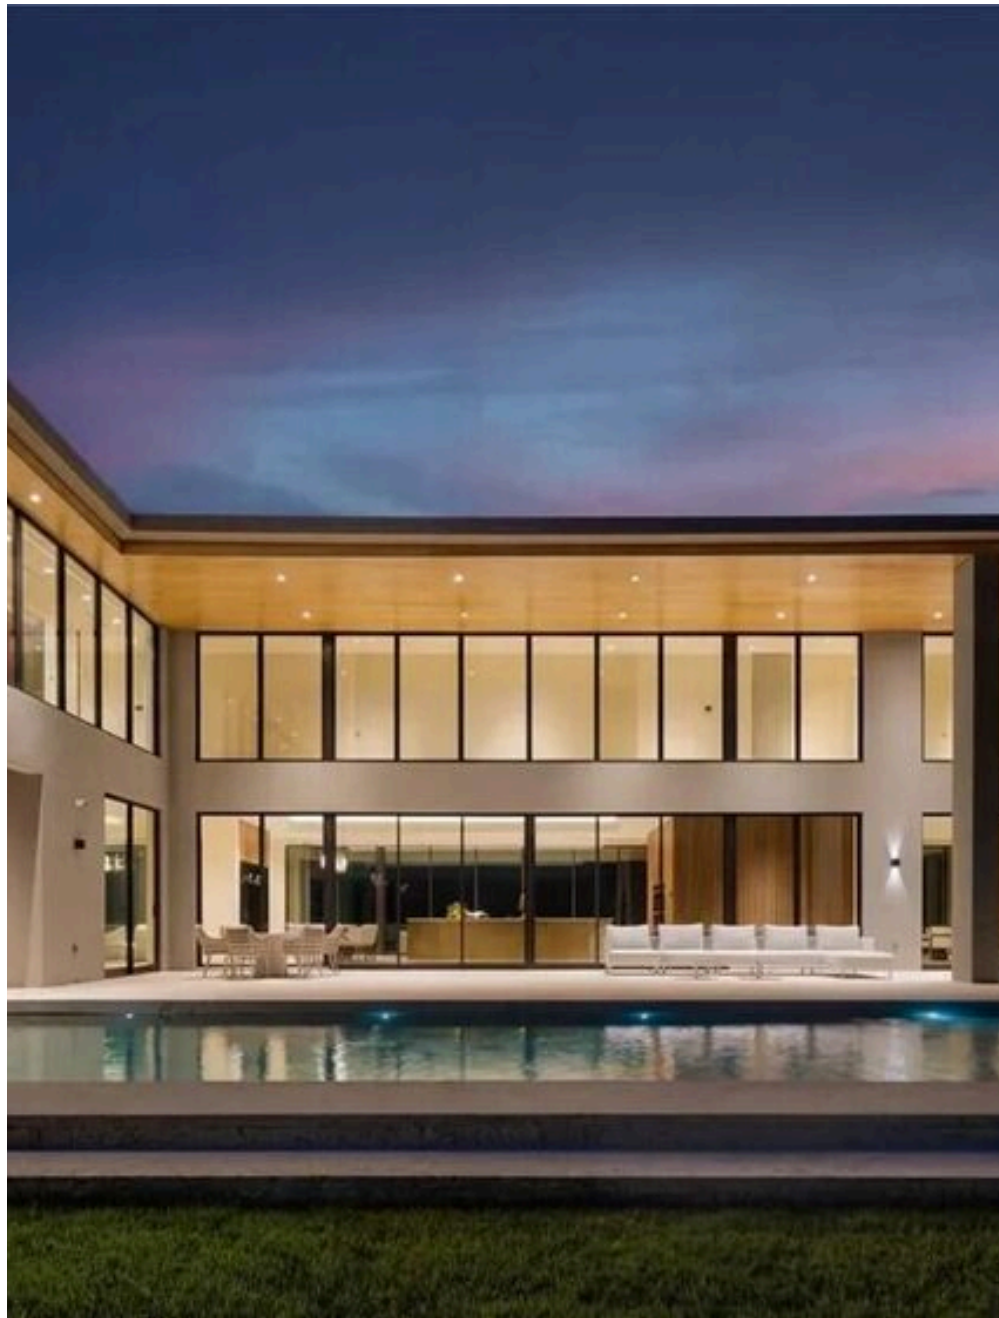

1045 m²

METROS
QUADRADOS

5

QUARTOS

DESCRIÇÃO

Crestpoint Estate - Uma obra-prima da arquitetura contemporânea no coração de Pinecrest

No prestigiado bairro de Pinecrest, Crestpoint Estate representa uma síntese extraordinária de arquitetura contemporânea, design internacional e estilo de vida de resort, uma residência concebida para aqueles que procuram excelência absoluta, privacidade e sofisticação sem compromissos. Escondida atrás de uma dramática entrada paramétrica e rodeada por mais de 55.000 pés quadrados de jardins privados, a propriedade estende-se por 16.000 pés quadrados no total, oferecendo uma das experiências residenciais mais exclusivas em toda a área de Miami. Desde o primeiro olhar, a arquitetura expressa uma pesquisa material refinada através de uma paleta composta por pedra oolítica, madeira cumaru e precioso gesso veneziano, criando um equilíbrio perfeito entre a elegância contemporânea e o calor natural. A chegada é definida por um pátio evocativo iluminado por LEDs que conduz a um lobby monumental de altura dupla, dominado por uma espetacular escadaria escultural suspensa feita de nogueira maciça. A luz natural torna-se o protagonista absoluto graças a uma icônica claraboia inclinada sobre o grande