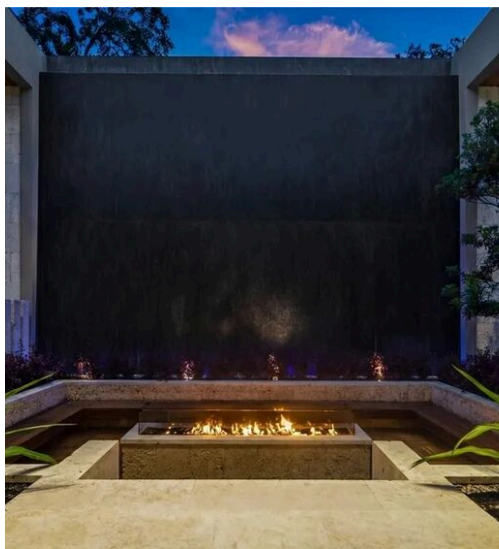

1045 m²

METROS
QUADRADOS

5

QUARTOS

DESCRIÇÃO

Crestpoint Estate - Uma obra-prima da arquitetura contemporânea no coração de Pinecrest

No prestigiado bairro de Pinecrest, Crestpoint Estate representa uma síntese extraordinária de arquitetura contemporânea, design internacional e estilo de vida de resort, uma residência concebida para aqueles que procuram excelência absoluta, privacidade e sofisticação sem compromissos. Escondida atrás de uma dramática entrada paramétrica e rodeada por mais de 55.000 pés quadrados de jardins privados, a propriedade estende-se por 16.000 pés quadrados no total, oferecendo uma das experiências residenciais mais exclusivas em toda a área de Miami. Desde o primeiro olhar, a arquitetura expressa uma pesquisa material refinada através de uma paleta composta por pedra oolítica, madeira cumaru e precioso gesso veneziano, criando um equilíbrio perfeito entre a elegância contemporânea e o calor natural. A chegada é definida por um pátio evocativo iluminado por LEDs que conduz a um lobby monumental de altura dupla, dominado por uma espetacular escadaria escultural suspensa feita de nogueira maciça. A luz natural torna-se o protagonista absoluto graças a uma icônica claraboia inclinada sobre o grande