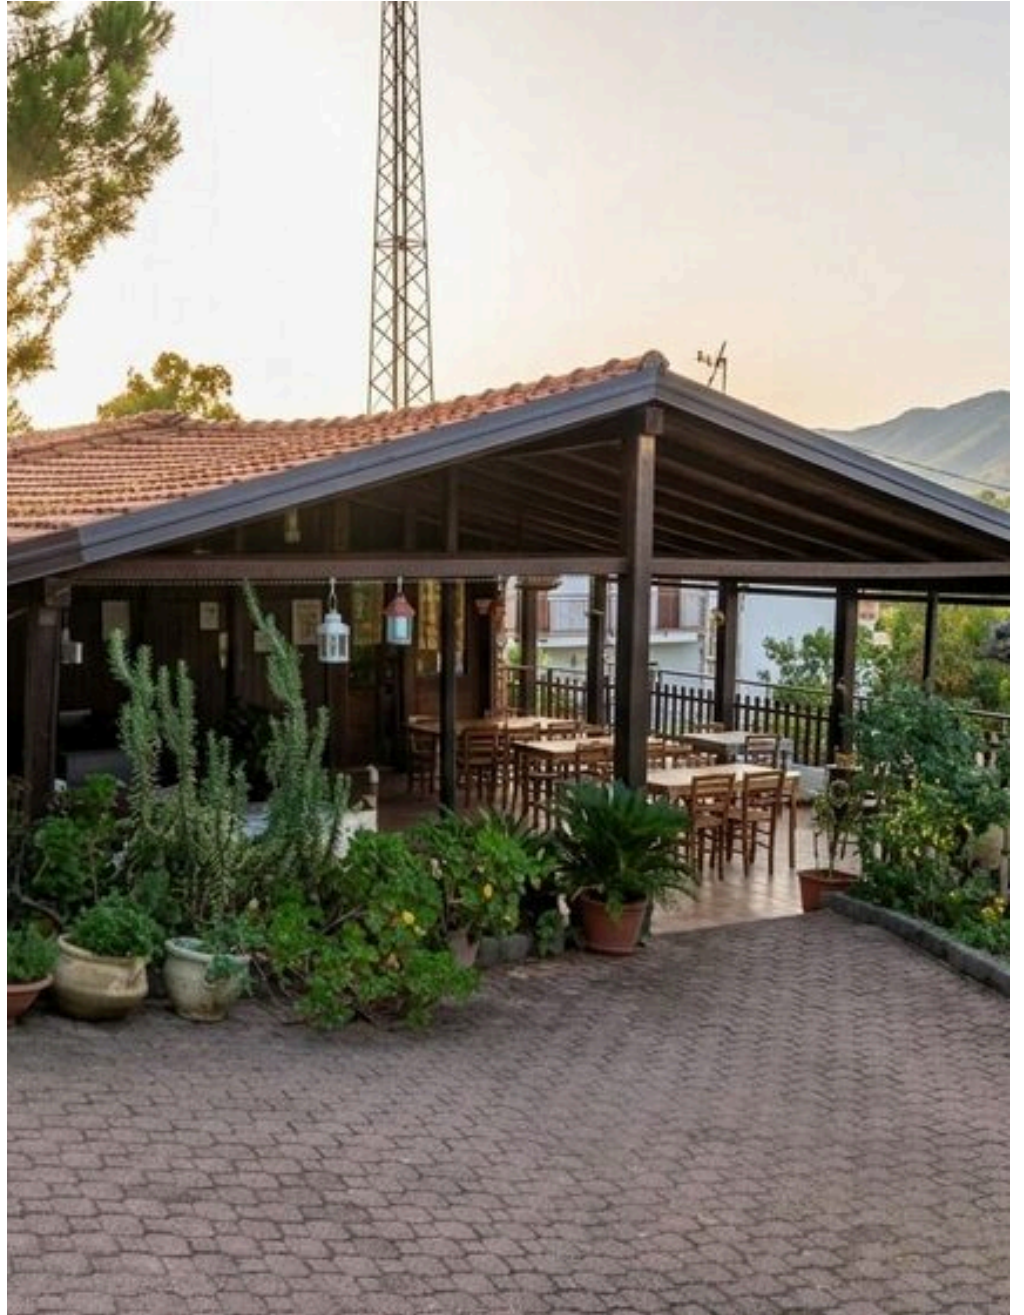

THE REMAX COLLECTION LUXURY HOUSE

AGENCIA — PALERMO

CERDA — PA

Complejo agroturístico en el circuito histórico Targa Florio Cerda

€ 675.000

PRECIO

600 m²

METROS CUADRADOS

5

HABITACIONES

Los Espacios

DESCRIPCIÓN

Complejo agroturístico en el circuito histórico Targa Florio Cerda

Complejo Agroturístico en el Circuito Histórico de la Targa Florio Cerda (PA)RE/MAX ofrece en venta "Villa Splendore", una exclusiva estructura agroturística y receptiva situada en Cerda (PA), posicionada directamente en la Carretera Estatal 120, a menos de 1 km del centro de la ciudad. La propiedad goza de una posición de muy alta visibilidad frente a la carretera, famosa en todo el mundo por ser la pista del circuito Targa Florio, la carrera de automóviles más antigua del mundo. La propiedad, registrada en la categoría catastral D/10 (Edificios para funciones productivas relacionadas con actividades agrícolas), se extiende sobre una superficie total de 5.000 metros cuadrados, de los cuales aproximadamente 600 metros cuadrados cubiertos por edificios. La clasificación

rural ofrece al inversor importantes palancas para la optimización fiscal y la total elegibilidad para el acceso a los canales de financiación europeos y regionales (convocatorias de propuestas PSR Sicilia) para el turismo rural. La propiedad está lista para su uso, tiene plena conformidad documental, todos los certificados de regularidad, y se completa con una licencia para el servicio de alimentos y alcohol. Consistencias de la propiedad y distribución funcional: Cuerpo principal en albañilería de 360 metros cuadrados divididos en dos niveles. Planta baja - Zona de comidas y bebidas: Sala restaurante climatizada con capacidad para 90 cubiertos, antebañó y 3 aseos para el público. Cocina profesional totalmente equipada, sala de despensa, vestuario y baño para empleados...