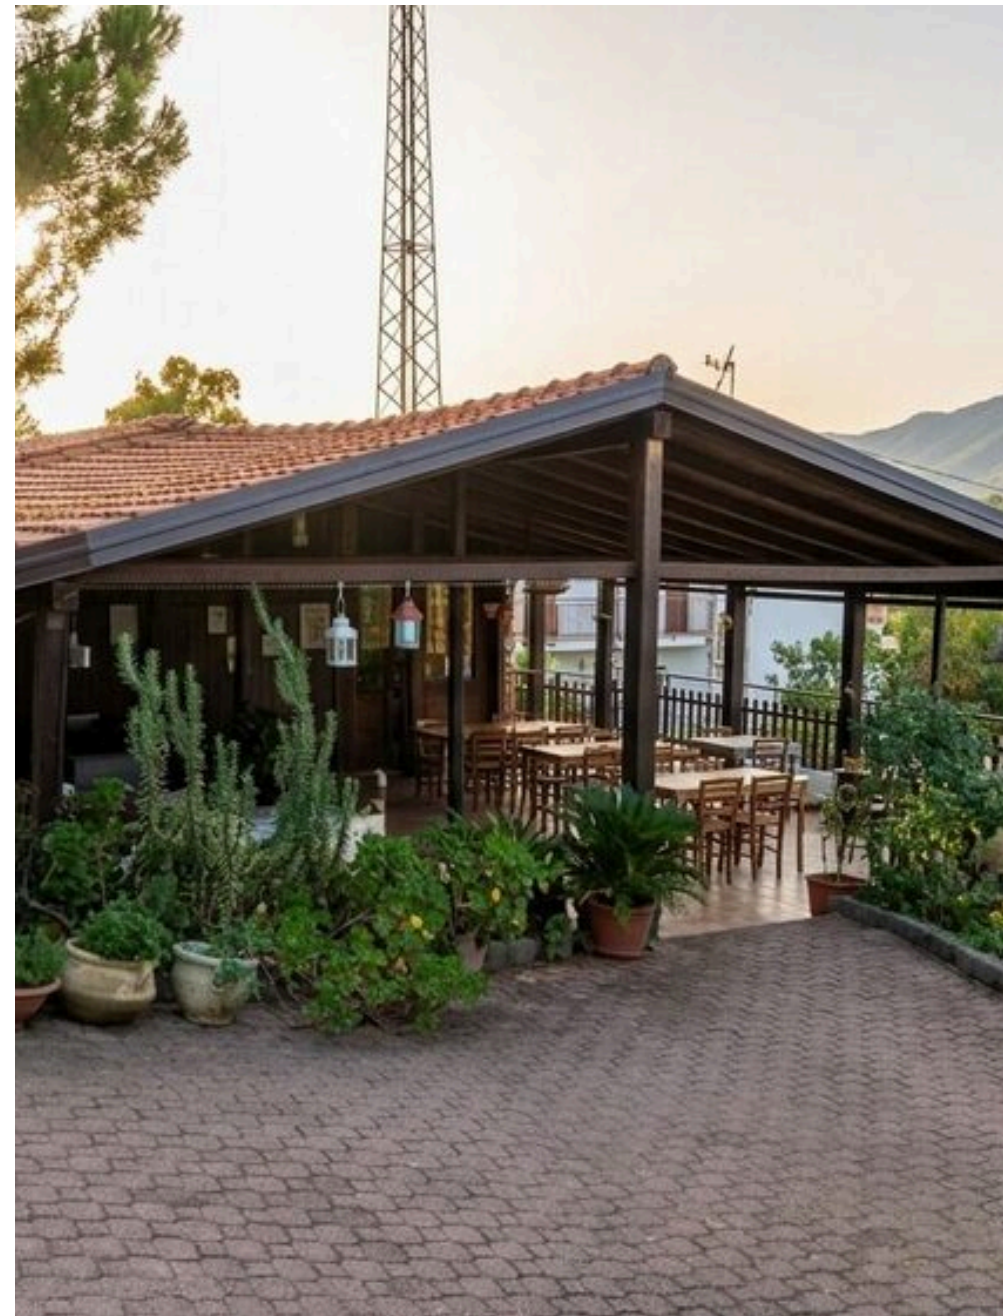

THE REMAX COLLECTION LUXURY HOUSE

AGENCE — PALERMO

CERDA — PA

Complexe de fermes sur le circuit historique de Targa Florio Cerda

€ 675.000

PRIX

600 m²

MÈTRES CARRÉS

5

PIÈCES

Les Espaces

DESCRIPTION

Complexe de fermes sur le circuit historique de Targa Florio Cerda

Complexe agritouristique sur le circuit historique de la Targa Florio Cerda (PA)RE/MAX propose à la vente "Villa Splendore", une structure agritouristique et réceptive exclusive située à Cerda (PA), directement sur la route nationale 120, à moins d'un kilomètre du centre ville. La propriété jouit d'une très grande visibilité face à la route, célèbre dans le monde entier pour être le circuit de la Targa Florio, la plus ancienne course automobile du monde. La propriété, enregistrée dans la catégorie cadastrale D/10 (Bâtiments pour les fonctions productives liées aux activités agricoles), s'étend sur une superficie totale de 5 000 mètres carrés, dont environ 600 mètres carrés couverts par des bâtiments. La classification rurale offre à l'investisseur d'importants

leviers d'optimisation fiscale et une éligibilité totale pour l'accès aux canaux de financement européens et régionaux (appels à propositions du PSR Sicilia) pour le tourisme rural. La propriété est prête à l'emploi, dispose d'une conformité documentaire complète, de tous les certificats de régularité et d'une licence pour le service de nourriture et d'alcool. Cohérences du bien et disposition fonctionnelle. Corps principal en maçonnerie de 360 mètres carrés divisé en deux niveaux. Rez-de-chaussée - Zone de restauration : salle de restaurant climatisée avec une capacité d'accueil de 90 couverts, anti-salles de bain et 3 toilettes pour le public. Cuisine professionnelle entièrement équipée, garde-manger, vestiaire et salle de bains pour les employés...