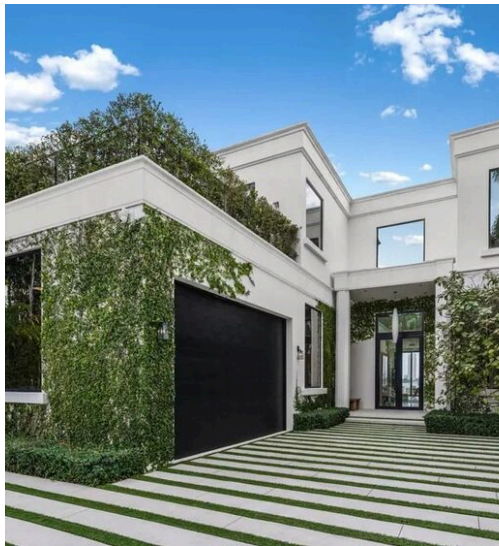

Los Espacios