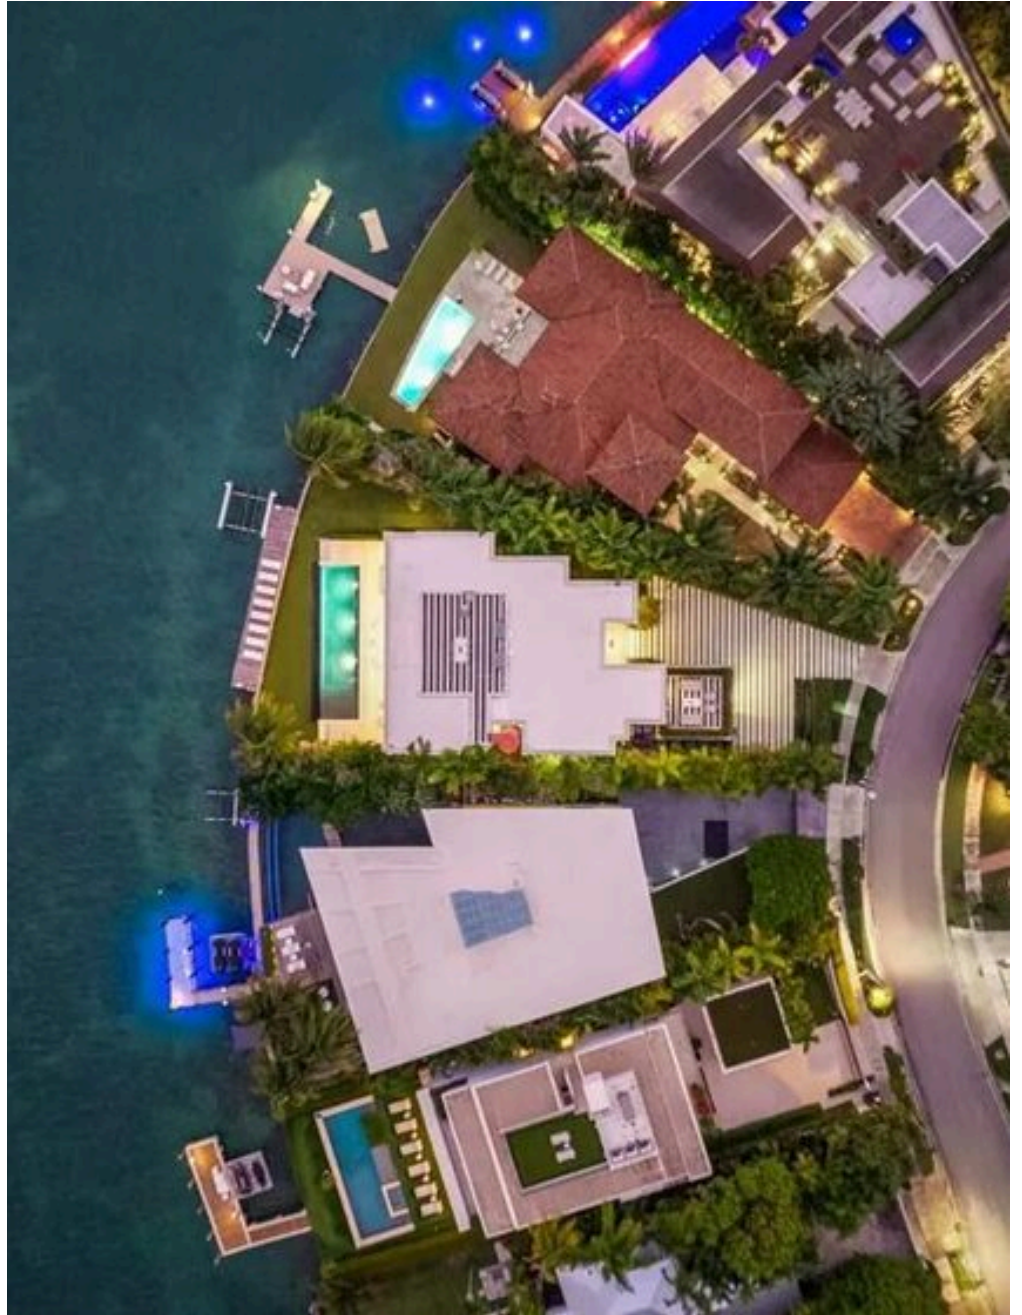

Los Espacios