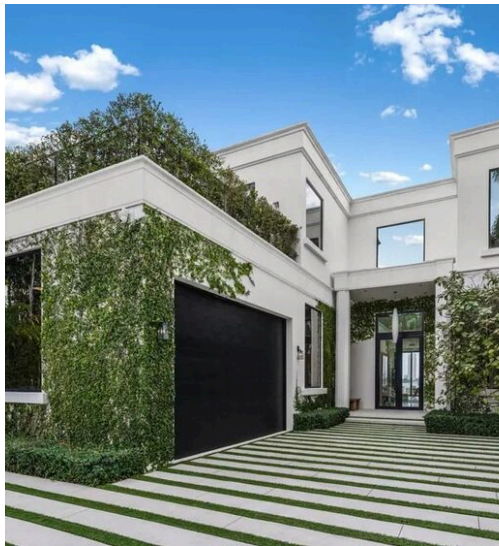

ABIUSO

LUXURY ESTATES
INTERNATIONAL

Abiuso Luxury Estates International

AGENCE — BARI

MIAMI BEACH — FL

Propriété néoclassique
contemporaine
emblématique sur les îles
vénitiennes exclusives

\$ 35.000.000

PRIX

969 m²

MÈTRES CARRÉS

5

PIÈCES

Les Espaces

DESCRIPTION

Propriété néoclassique contemporaine emblématique sur les îles vénitienes exclusives

Au cœur du prestigieux quartier Venetian Islands, surplombant les eaux scintillantes de la baie de Biscayne, cette extraordinaire résidence contemporaine d'inspiration néoclassique est l'expression parfaite de l'élégance intemporelle, de l'artisanat exquis et du prestige du front de mer. Conçue par le célèbre cabinet CLF Architects et construite par Brodson Construction, la propriété a été bâtie comme une résidence privée sur mesure, sans compromis et selon des normes de qualité rarement rencontrées sur le marché résidentiel de luxe. L'entrée est tout simplement spectaculaire : un hall d'entrée monumental avec des plafonds de plus de 7,5 mètres de haut introduit des pièces lumineuses et spectaculaires conçues pour favoriser la lumière naturelle et les magnifiques levers de soleil sur la baie. Avec plus de 930 mètres carrés d'intérieurs raffinés, la résidence se déploie à travers une séquence harmonieuse d'espaces représentatifs et de pièces privées, offrant une combinaison parfaite de confort quotidien et de divertissement haut de gamme. Le cœur de la maison est un magnifique salon principal