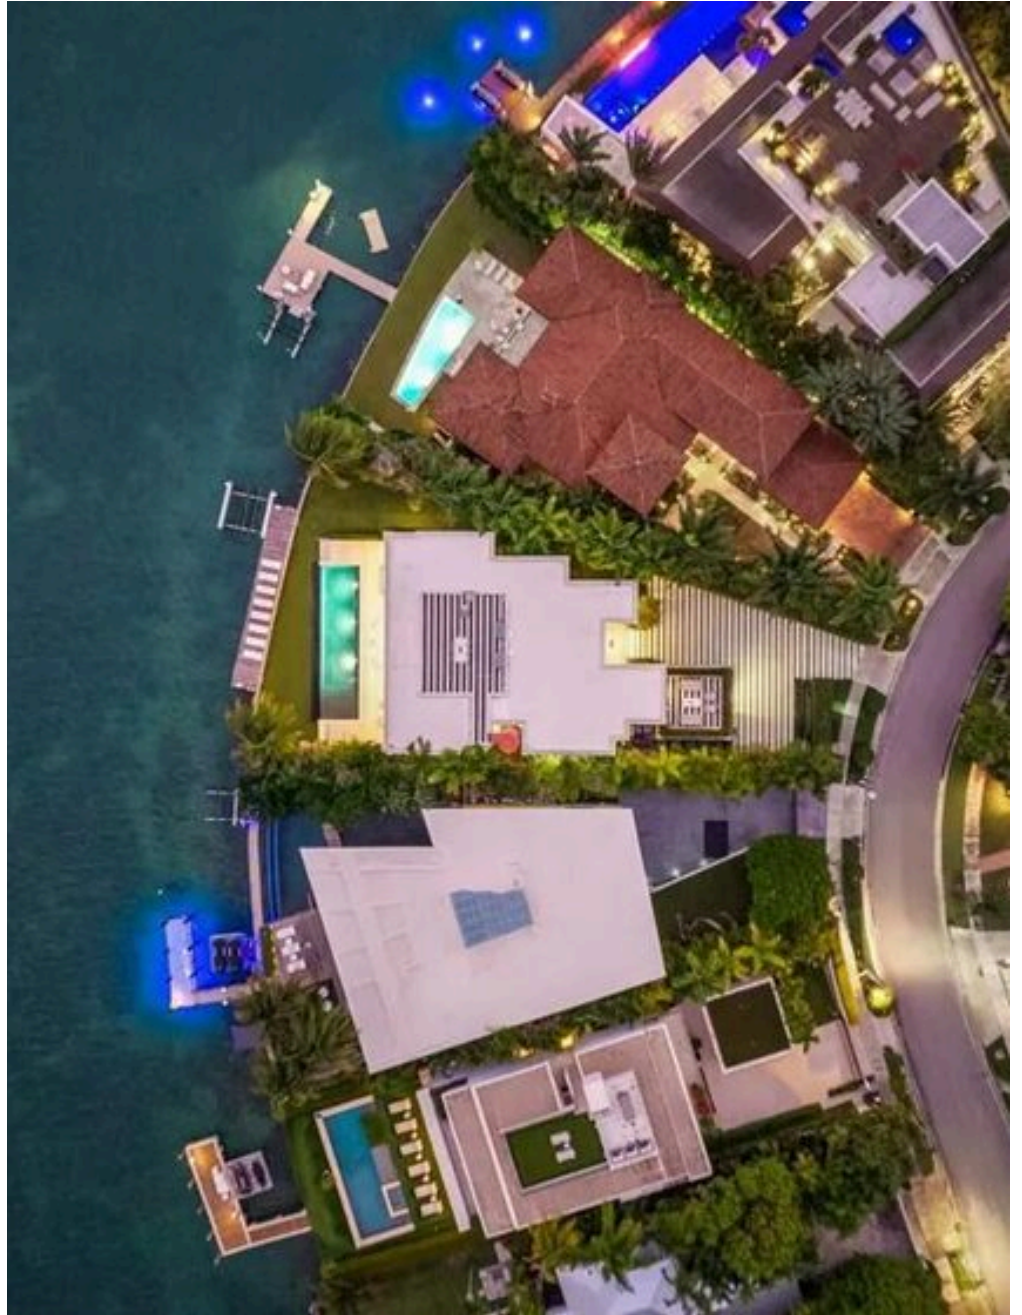

969 m²

MÈTRES CARRÉS

5

PIÈCES

Les Espaces

DESCRIPTION

Propriété néoclassique contemporaine emblématique sur les îles vénitienes exclusives

Au cœur du prestigieux quartier Venetian Islands, surplombant les eaux scintillantes de la baie de Biscayne, cette extraordinaire résidence contemporaine d'inspiration néoclassique est l'expression parfaite de l'élégance intemporelle, de l'artisanat exquis et du prestige du front de mer. Conçue par le célèbre cabinet CLF Architects et construite par Brodson Construction, la propriété a été bâtie comme une résidence privée sur mesure, sans compromis et selon des normes de qualité rarement rencontrées sur le marché résidentiel de luxe. L'entrée est tout simplement spectaculaire : un hall d'entrée monumental avec des plafonds de plus de 7,5 mètres de haut introduit des pièces lumineuses et spectaculaires conçues pour favoriser la lumière naturelle et les magnifiques levers de soleil sur la baie. Avec plus de 930 mètres carrés d'intérieurs raffinés, la résidence se déploie à travers une séquence harmonieuse d'espaces représentatifs et de pièces privées, offrant une combinaison parfaite de confort quotidien et de divertissement haut de gamme. Le cœur de la maison est un magnifique salon principal