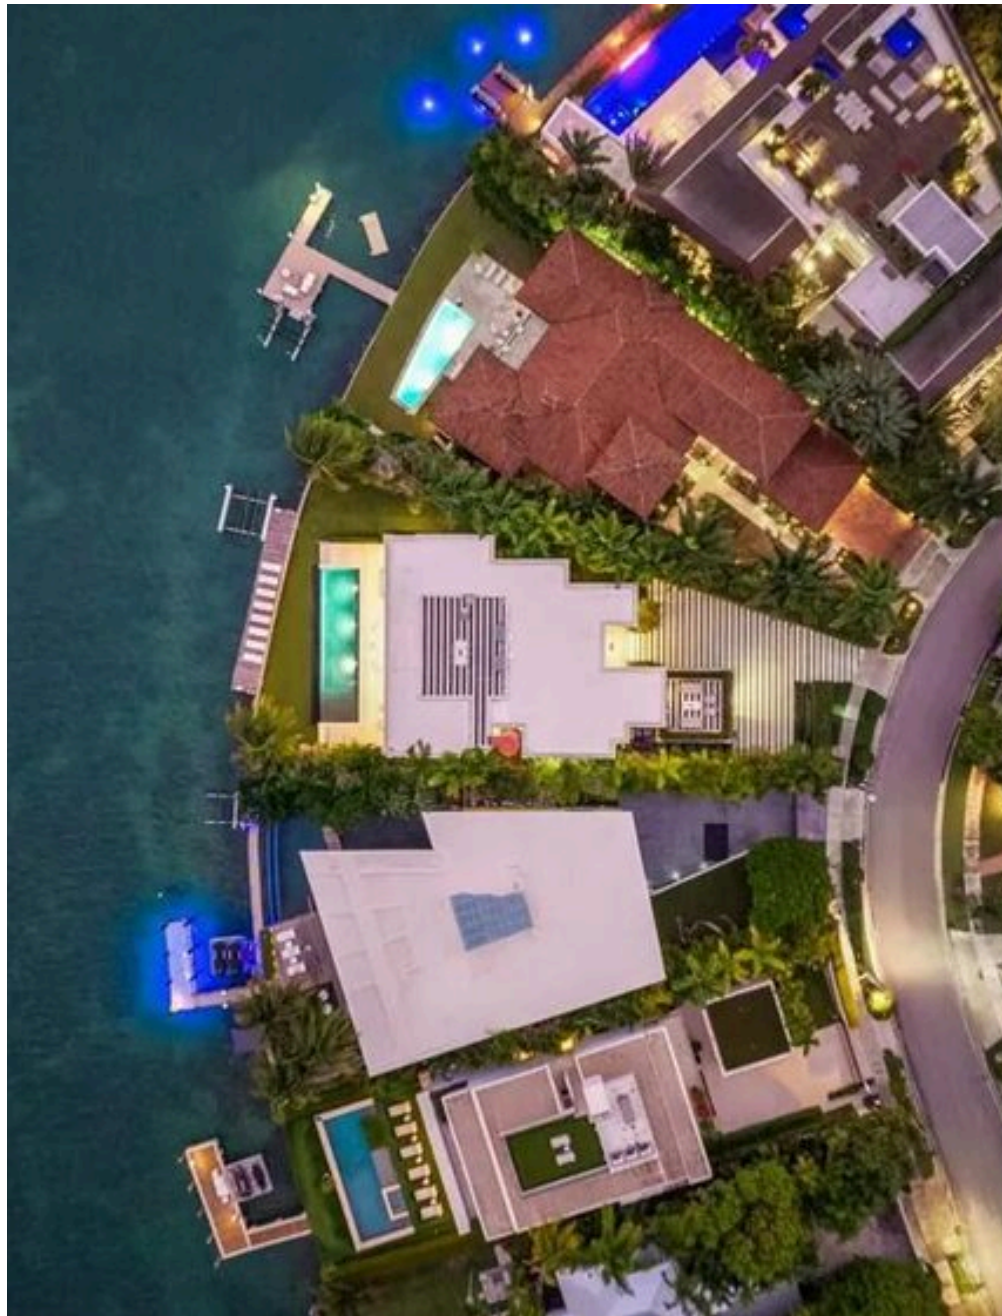

ABIUSO
LUXURY ESTATES
INTERNATIONAL

Abiuso Luxury Estates International

AGÊNCIA — BARI

MIAMI BEACH — FL

Propriedade neoclássica
contemporânea
icónica nas exclusivas
Ilhas de Veneza

\$ 35.000.000

PREÇO

969 m²

METROS
QUADRADOS

5

QUARTOS

Os Espaços

DESCRIÇÃO

Propriedade neoclássica contemporânea icónica nas exclusivas Ilhas de Veneza

No coração das prestigiadas Venetian Islands, com vista para as águas cintilantes da Baía de Biscayne, esta extraordinária residência contemporânea de inspiração neoclássica é a expressão perfeita da elegância intemporal, do artesanato requintado e do prestígio à beira-mar. Projectada pela famosa firma CLF Architects e construída pela Brodson Construction, a propriedade foi construída como uma residência privada personalizada, sem compromissos e com padrões de qualidade raramente encontrados no mercado residencial de luxo. A entrada é simplesmente espetacular: um hall de entrada monumental com tectos com mais de 7,5 metros de altura introduz salas luminosas e dramáticas concebidas para realçar a luz natural e o impressionante nascer do sol sobre a baía. Com mais de 930 metros quadrados de interiores requintados, a residência desenvolve-se através de uma sequência harmoniosa de espaços representativos e salas privadas, oferecendo uma combinação perfeita de conforto quotidiano e entretenimento de alto nível. O coração da casa é um magnífico salão principal com mais de 19 metros de comprimento,