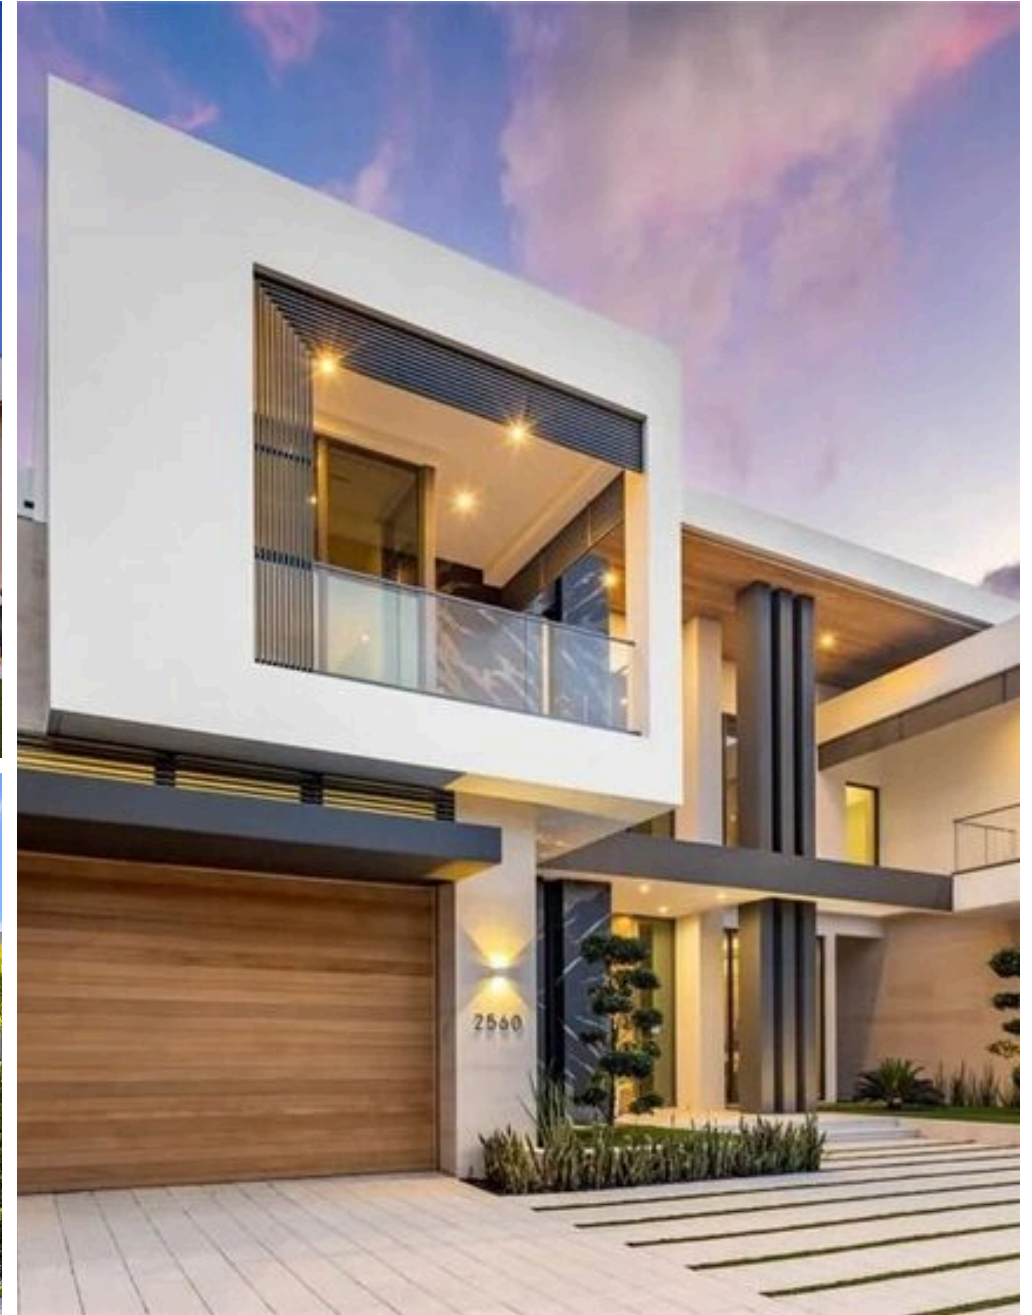

ABIUSO
LUXURY ESTATES
INTERNATIONAL

Abiuso Luxury Estates International

AGENCIA — BARI

FORT LAUDERDALE — FL

Excepcional propiedad
frente al mar en la
prestigiosa Harbor Beach

\$ 29.995.000

PRECIO

810 m²

METROS
CUADRADOS

5

HABITACIONES

DESCRIPCIÓN

Excepcional propiedad frente al mar en la prestigiosa Harbor Beach

Situada en la exclusiva comunidad privada de Harbor Beach, considerada una de las direcciones más prestigiosas y privadas del sur de Florida, esta extraordinaria residencia frente al mar representa una rara combinación de elegancia arquitectónica, acceso náutico privilegiado y estilo de vida de clase mundial. Con vistas a una amplia cuenca giratoria y más de 33 metros de aguas profundas, la propiedad ofrece espectaculares vistas al mar y acceso directo para grandes yates sin cubiertas fijas, una característica muy solicitada por los aficionados a la náutica. Desarrollada por Sarkela Corp, la residencia cuenta con más de 980 metros cuadrados de refinados interiores y más de 1.000 metros cuadrados en total. Ofreciendo una síntesis perfecta de diseño contemporáneo, funcionalidad y refinamiento. La arquitectura, firmada por el renombrado Randall Stofft, se ve realizada por los interiores comisariados por el estudio italiano D-Editors, creando una residencia de carácter internacional y elegancia atemporal. La propiedad consta de: 6 dormitorios representativos 7 cuartos