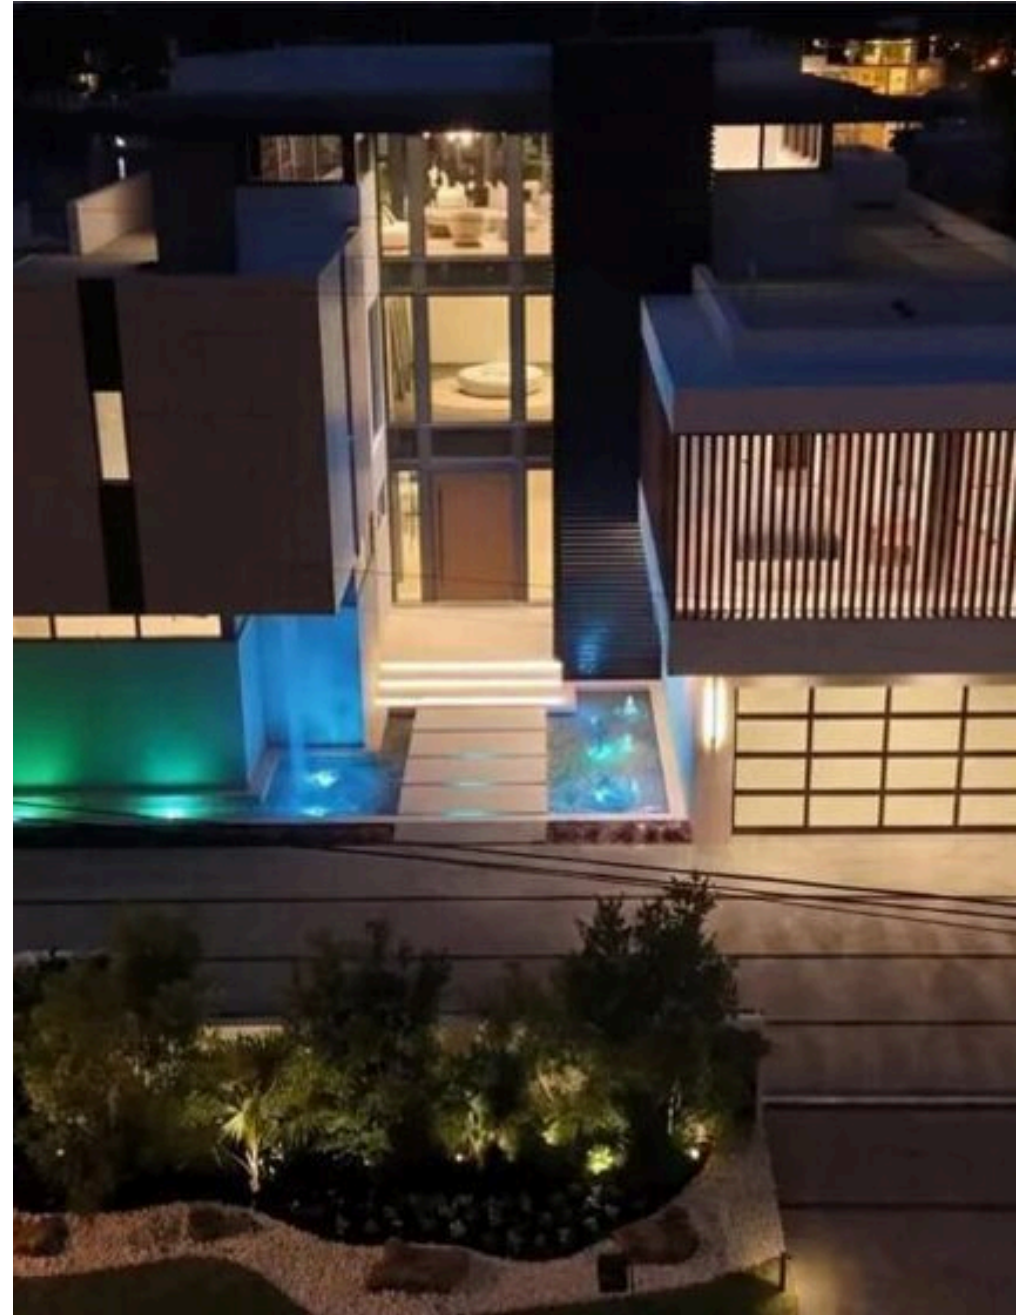

ABIUSO
LUXURY ESTATES
INTERNATIONAL

Abiuso Luxury Estates International

AGENTUR — BARI

FORT LAUDERDALE — FL

Iconic Waterfront Estate auf der exklusivsten Landzunge von Harbor Beach

\$ 32.500.000

PREIS

966 m²

QUADRATMETER

5

ZIMMER

BESCHREIBUNG

Iconic Waterfront Estate auf der exklusivsten Landzunge von Harbor Beach

Auf einem der prestigeträchtigsten und einzigartigsten Grundstücke von Harbor Beach gelegen, definiert diese außergewöhnliche neue moderne Residenz den Luxus am Wasser in Südfiorida neu. Auf einer seltenen östlichen Landzunge mit ca. 76 Metern tiefer Wasserfront gelegen, genießt das Anwesen eine der begehrtesten nautischen Aussichten in ganz Fort Lauderdale und bietet die Möglichkeit, Megayachten oder mehrere Privatyachten in vollem Komfort unterzubringen. Der Panoramablick auf Lake Sylvia, die Skyline von Fort Lauderdale und die umliegenden Wasserwege bilden eine spektakuläre Kulisse, die jeden Raum der Residenz begleitet. Die auf drei Ebenen errichtete und für eine sehr anspruchsvolle

internationale Klientel konzipierte Immobilie vereint zeitgenössische Architektur, hochwertige italienische Ausstattung und ein Wohnerlebnis, das mit den exklusivsten Privatresorts der Welt vergleichbar ist. Große, raumhohe Fenster lösen die Grenze zwischen drinnen und draußen auf und verstärken das natürliche Licht und den außergewöhnlichen Wasserblick. Die Residenz bietet: 7 repräsentative Schlafzimmer dramatische Wohnräume privates Büro der Geschäftsleitung komplettes Wellness-Center mit Fitnessstudio zahlreiche Räume für Unterhaltung Die Master-Suite befindet sich in einer privilegierten Lage mit Blick auf das Wasser und bietet von jedem Zimmer aus einen atemberaubenden Blick...