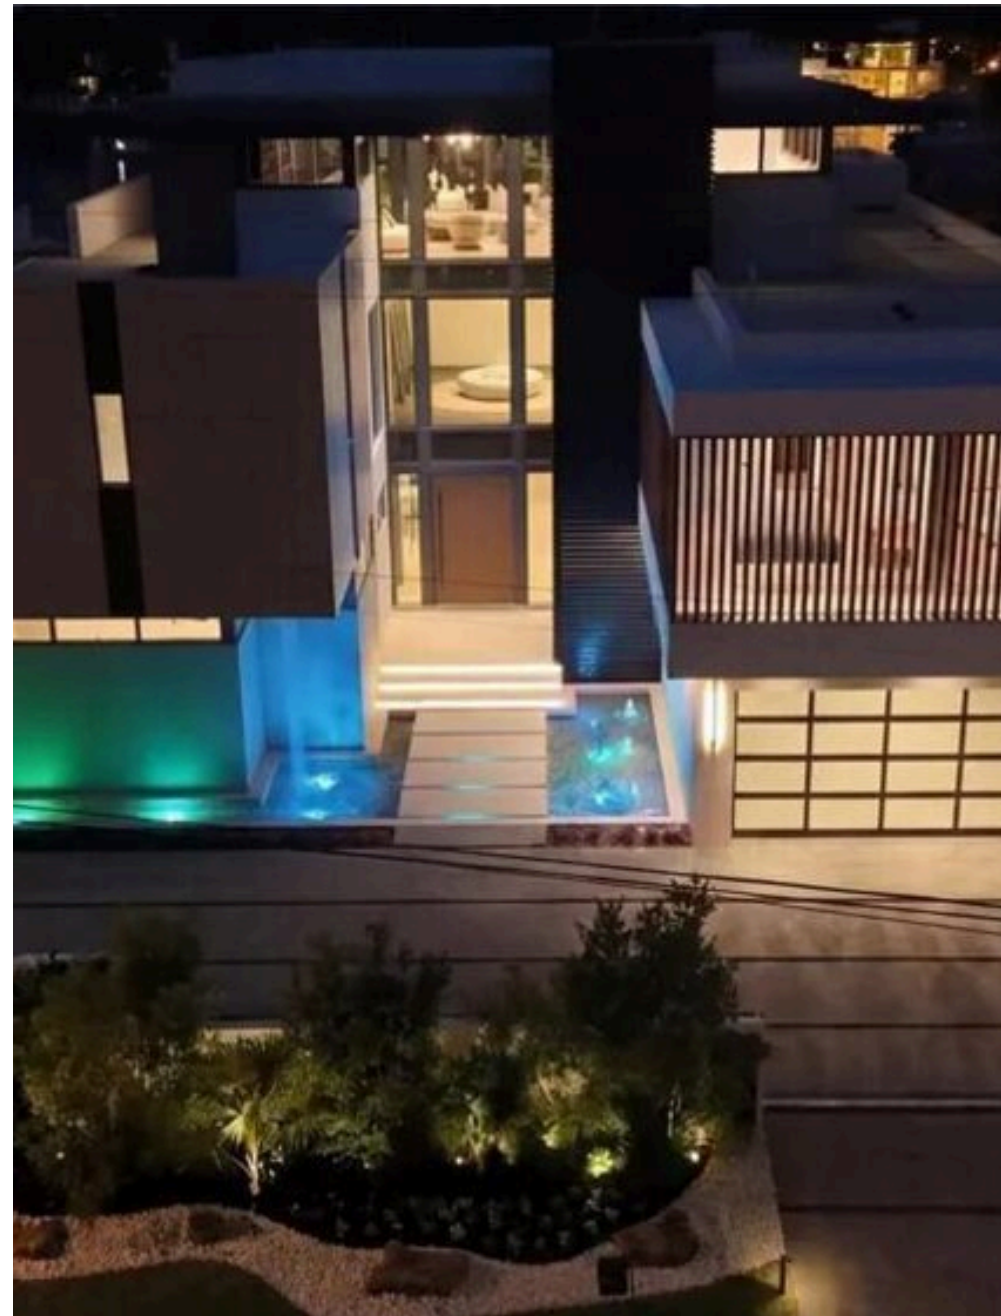

ABIUSO
LUXURY ESTATES
INTERNATIONAL

Abiuso Luxury Estates International

AGENCE — BARI

FORT LAUDERDALE — FL

Domaine emblématique
au bord de l'eau sur
le promontoire le plus
exclusif de Harbor Beach

\$ 32.500.000

PRIX

966 m²

MÈTRES CARRÉS

5

PIÈCES

DESCRIPTION

Domaine emblématique au bord de l'eau sur le promontoire le plus exclusif de Harbor Beach

Située sur l'une des parcelles les plus prestigieuses et uniques de Harbor Beach, cette extraordinaire nouvelle résidence contemporaine redéfinit le luxe du front de mer dans le sud de la Floride. Située sur un rare promontoire oriental avec environ 76 mètres de front de mer, la propriété bénéficie de l'une des expositions nautiques les plus désirables de tout Fort Lauderdale, offrant la possibilité d'accueillir des méga yachts ou plusieurs yachts privés dans un confort total. Les vues panoramiques de Lake Sylvia, de la ligne d'horizon de Fort Lauderdale et des cours d'eau environnants créent une toile de fond spectaculaire qui accompagne toutes les pièces de la résidence. Développée sur trois niveaux et conçue pour

une clientèle internationale très exigeante, la propriété combine une architecture contemporaine, des finitions italiennes haut de gamme et une expérience de vie comparable aux stations privées les plus exclusives du monde. De grandes fenêtres allant du sol au plafond abolissent la frontière entre l'intérieur et l'extérieur, mettant en valeur la lumière naturelle et les vues extraordinaires sur l'eau. La résidence offre : 7 chambres représentatives des espaces de vie spectaculaires bureau exécutif privé centre de bien-être complet avec salle de sport nombreux espaces dédiés au divertissement La suite principale occupe une position privilégiée sur le front de mer avec des vues à couper le souffle depuis chaque pièce...