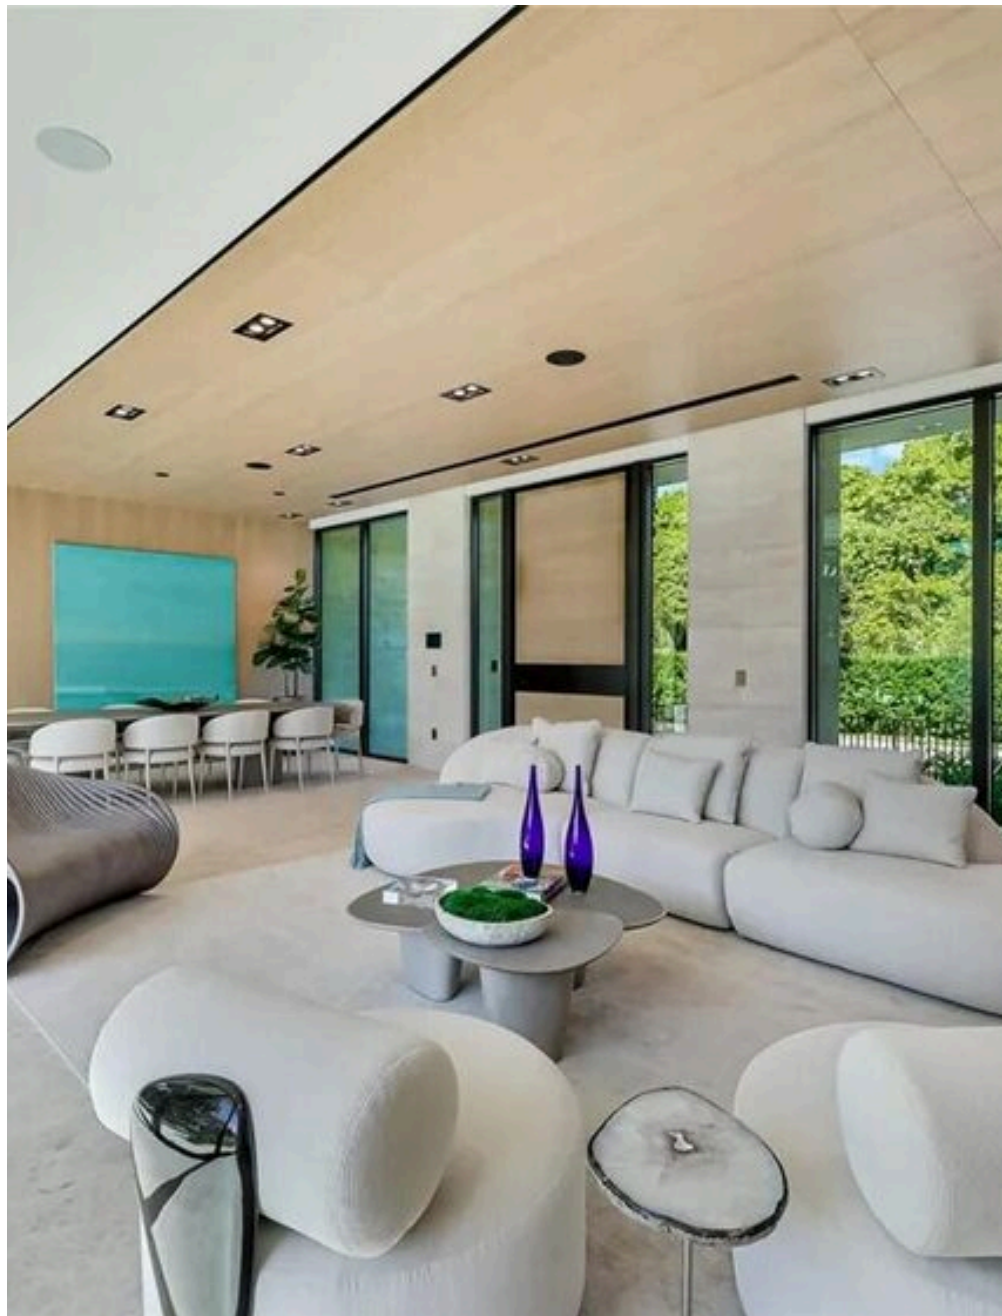

METROS
CUADRADOS

5

HABITACIONES

DESCRIPCIÓN

Elegancia contemporánea frente al mar en el exclusivo Bay Point

En el corazón de la prestigiosa comunidad privada y cerrada de Bay Point, esta extraordinaria residencia frente al mar representa una rara oportunidad de experimentar uno de los entornos más exclusivos y privados de Miami, donde la privacidad absoluta, la seguridad y el diseño contemporáneo coexisten en perfecta armonía. Diseñada por el renombrado arquitecto César Molina de CMA Studio, la propiedad interpreta el lujo moderno a través de líneas limpias, materiales nobles y una refinada atención al detalle. Con más de 570 metros cuadrados de espacio habitable distribuido de forma experta, la residencia ofrece una sofisticada experiencia vital diseñada para una clientela internacional que busca confort, exclusividad y un estilo de vida frente al mar. La propiedad incluye: 6 elegantes dormitorios, 6,5 baños de diseño, grandes espacios de estar de concepto abierto dedicados al entretenimiento y la convivencia. Los interiores están embellecidos con acabados personalizados del más alto nivel, incluyendo: cocina, armarios y muebles a medida firmados Mia Cucina, electrodomésticos profesionales Gaggenau, suelos