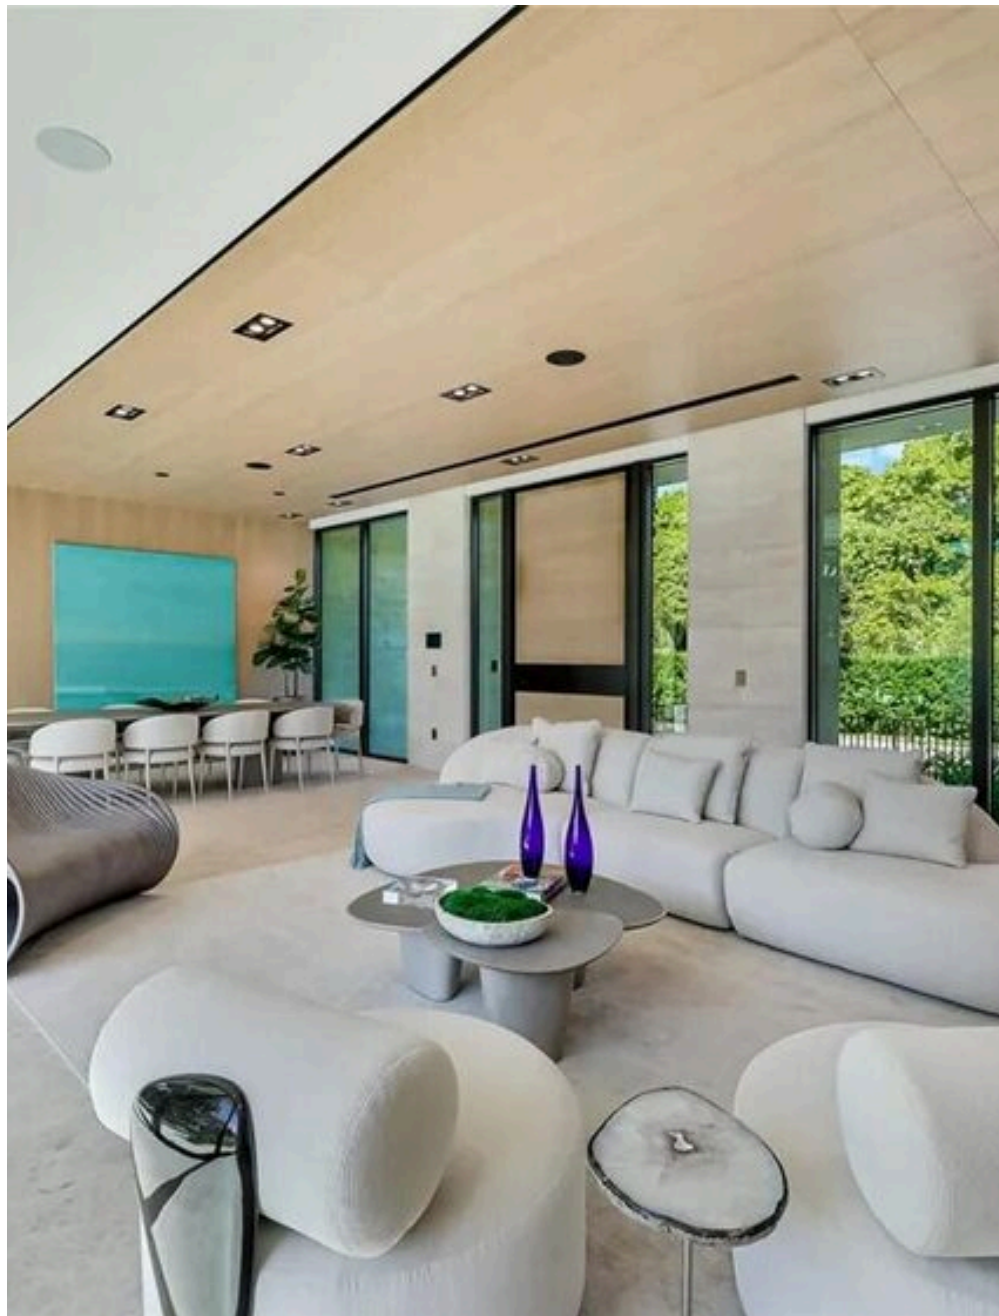

METROS
QUADRADOS

5

QUARTOS

DESCRIÇÃO

Elegância contemporânea à beira-mar no exclusivo Bay Point

No coração do prestigiado condomínio privado e fechado de Bay Point, esta extraordinária residência à beira-mar representa uma rara oportunidade de experimentar um dos cenários mais exclusivos e privados de Miami, onde a privacidade absoluta, a segurança e o design contemporâneo coexistem em perfeita harmonia. Concebida pelo famoso arquiteto César Molina do CMA Studio, a propriedade interpreta o luxo moderno através de linhas simples, materiais nobres e uma atenção refinada aos detalhes. Com mais de 570 metros quadrados de espaço habitacional habilmente distribuído, a residência oferece uma experiência de vida sofisticada concebida para uma clientela internacional que procura conforto, exclusividade e um estilo de vida à beira-mar. A propriedade inclui: 6 quartos elegantes, 6,5 casas de banho de design amplos, espaços de vida em conceito aberto dedicados ao entretenimento e ao convívio. Os interiores são embelezados com acabamentos personalizados do mais alto nível, incluindo: cozinha, armários e mobiliário personalizado assinado Mía Cucina e electrodomésticos profissionais Gaggenau, pavimento em