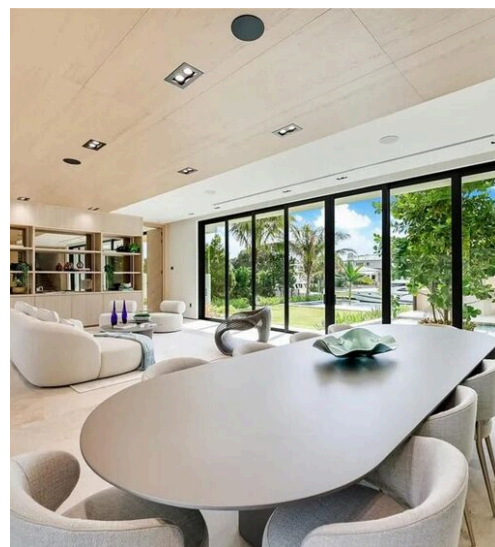

METROS
QUADRADOS

5

QUARTOS

DESCRIÇÃO

Elegância contemporânea à beira-mar no exclusivo Bay Point

No coração do prestigiado condomínio privado e fechado de Bay Point, esta extraordinária residência à beira-mar representa uma rara oportunidade de experimentar um dos cenários mais exclusivos e privados de Miami, onde a privacidade absoluta, a segurança e o design contemporâneo coexistem em perfeita harmonia. Concebida pelo famoso arquiteto César Molina do CMA Studio, a propriedade interpreta o luxo moderno através de linhas simples, materiais nobres e uma atenção refinada aos detalhes. Com mais de 570 metros quadrados de espaço habitacional habilmente distribuído, a residência oferece uma experiência de vida sofisticada concebida para uma clientela internacional que procura conforto, exclusividade e um estilo de vida à beira-mar. A propriedade inclui: 6 quartos elegantes, 6,5 casas de banho de design amplos, espaços de vida em conceito aberto dedicados ao entretenimento e ao convívio. Os interiores são embelezados com acabamentos personalizados do mais alto nível, incluindo: cozinha, armários e mobiliário personalizado assinado Mía Cucina e electrodomésticos profissionais Gaggenau, pavimento em