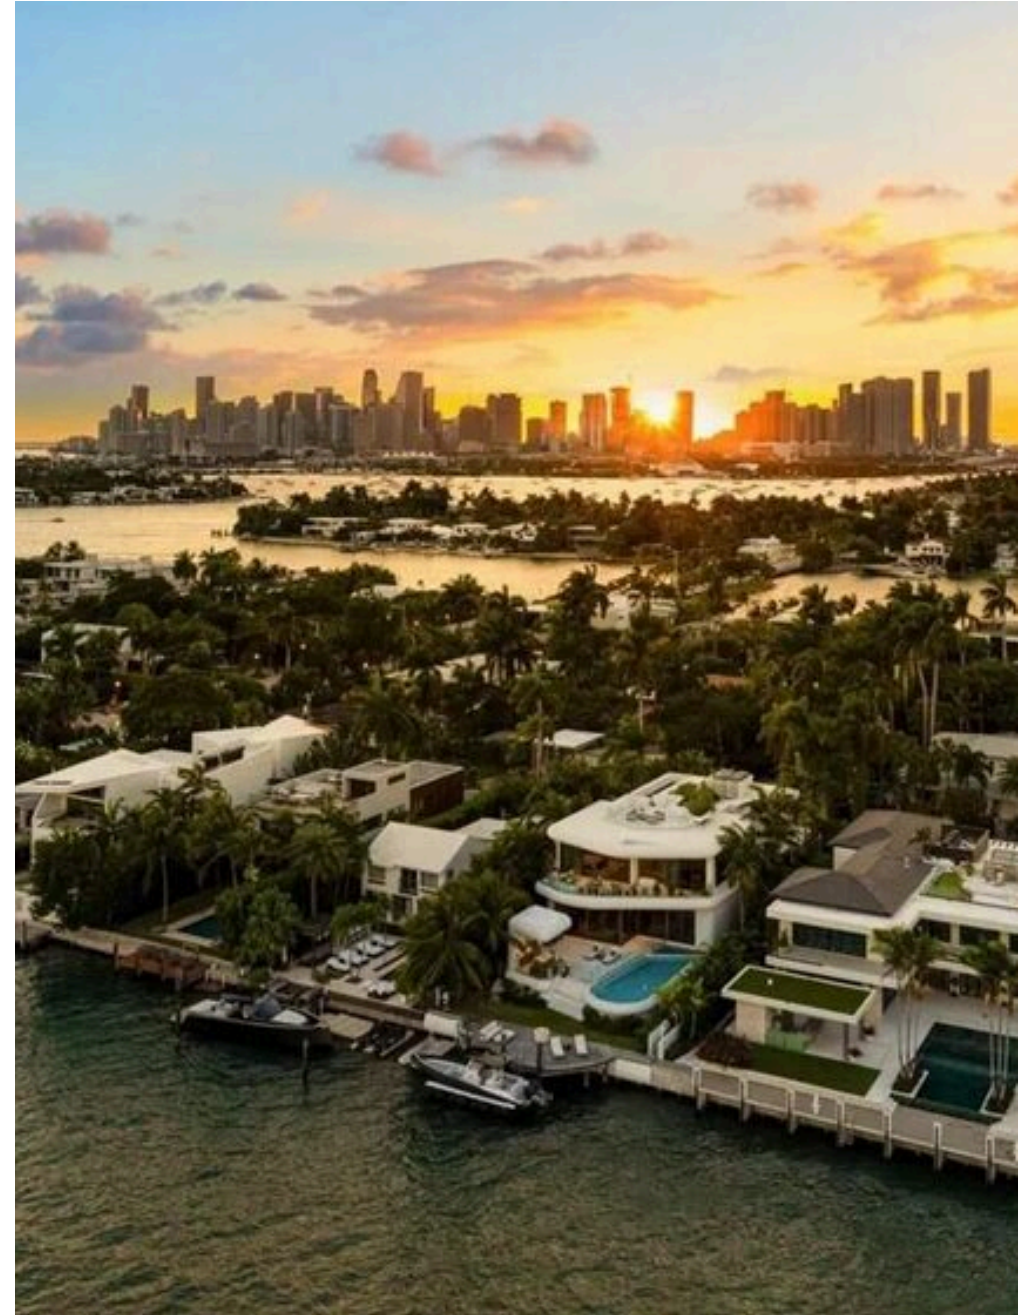

ABIUSO
LUXURY ESTATES
INTERNATIONAL

Abiuso Luxury Estates International

AGENCE — BARI

MIAMI BEACH — FL

Chef-d'œuvre contemporain au bord de l'eau sur la prestigieuse île de Dilido

\$ 29.995.000

PRIX

761 m²

MÈTRES CARRÉS

5

PIÈCES

DESCRIPTION

Chef-d'œuvre contemporain au bord de l'eau sur la prestigieuse île de Dilido

Construite en 2018 et conçue par le cabinet primé DOMO Architecture, cette extraordinaire résidence en front de mer représente l'une des propriétés les plus emblématiques et les plus pertinentes sur le plan architectural de l'île Dilido. Positionnée au point le plus élevé de l'île, la propriété offre un mélange rare d'intimité absolue, de design contemporain et de présence architecturale sans compromis, se distinguant comme l'une des résidences les plus prestigieuses de tout l'archipel des Îles Vénitiennes. Conçue pour une clientèle internationale qui aime l'art, l'architecture et les divertissements haut de gamme, la villa a été conçue comme une véritable œuvre d'art vivante, où chaque détail exprime le raffinement, l'équilibre et la perfection exécutive. Les intérieurs présentent des plafonds de plus de 3,6 mètres de haut et un système domotique sophistiqué et entièrement intégré qui gère l'éclairage, la climatisation, la sécurité et le confort avec une précision absolue. L'utilisation magistrale de marbres précieux à l'intérieur et à l'extérieur confère à la propriété une élégance