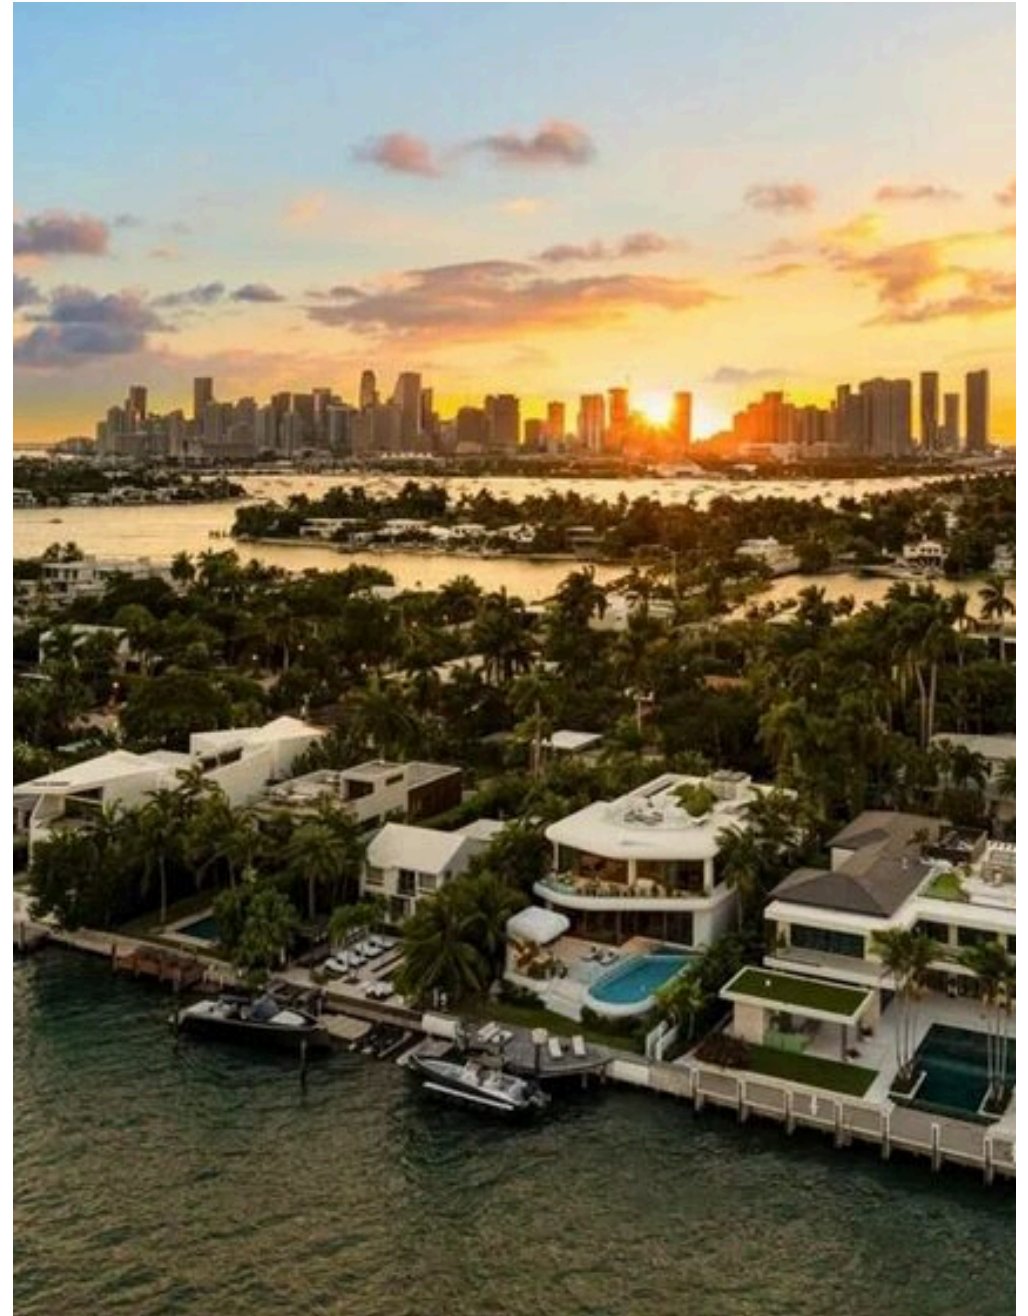

ABIUSO
LUXURY ESTATES
INTERNATIONAL

Abiuso Luxury Estates International

AGÊNCIA — BARI

MIAMI BEACH — FL

Obra-prima contemporânea à beira- mar na prestigiada Ilha do Dilido

\$ 29.995.000

PREÇO

761 m²

METROS
QUADRADOS

5

QUARTOS

DESCRIÇÃO

Obra-prima contemporânea à beira-mar na prestigiada Ilha do Dilido

Construída em 2018 e desenhada pela premiada firma DOMO Architecture, esta extraordinária residência à beira-mar representa uma das propriedades mais icônicas e arquitetonicamente relevantes da Ilha Dilido. Posicionada no ponto mais alto da ilha, a propriedade oferece uma rara mistura de privacidade absoluta, design contemporâneo e presença arquitetônica intransigente, distinguindo-se como uma das residências mais prestigiadas de todo o arquipélago das Ilhas Venetian. Concebida para uma clientela internacional amante da arte, da arquitetura e do entretenimento de alta qualidade, a villa foi concebida como uma verdadeira obra de arte viva, onde cada detalhe exprime requinte, equilíbrio e perfeição executiva. Os interiores apresentam tectos com mais de 3,6 metros de altura e um sistema de domótica sofisticado e totalmente integrado que gere a iluminação, o ar condicionado, a segurança e o conforto com uma precisão absoluta. A utilização magistral de mármore preciosos no interior e no exterior confere à propriedade uma elegância escultural e intemporal, transformando cada divisão num espaço