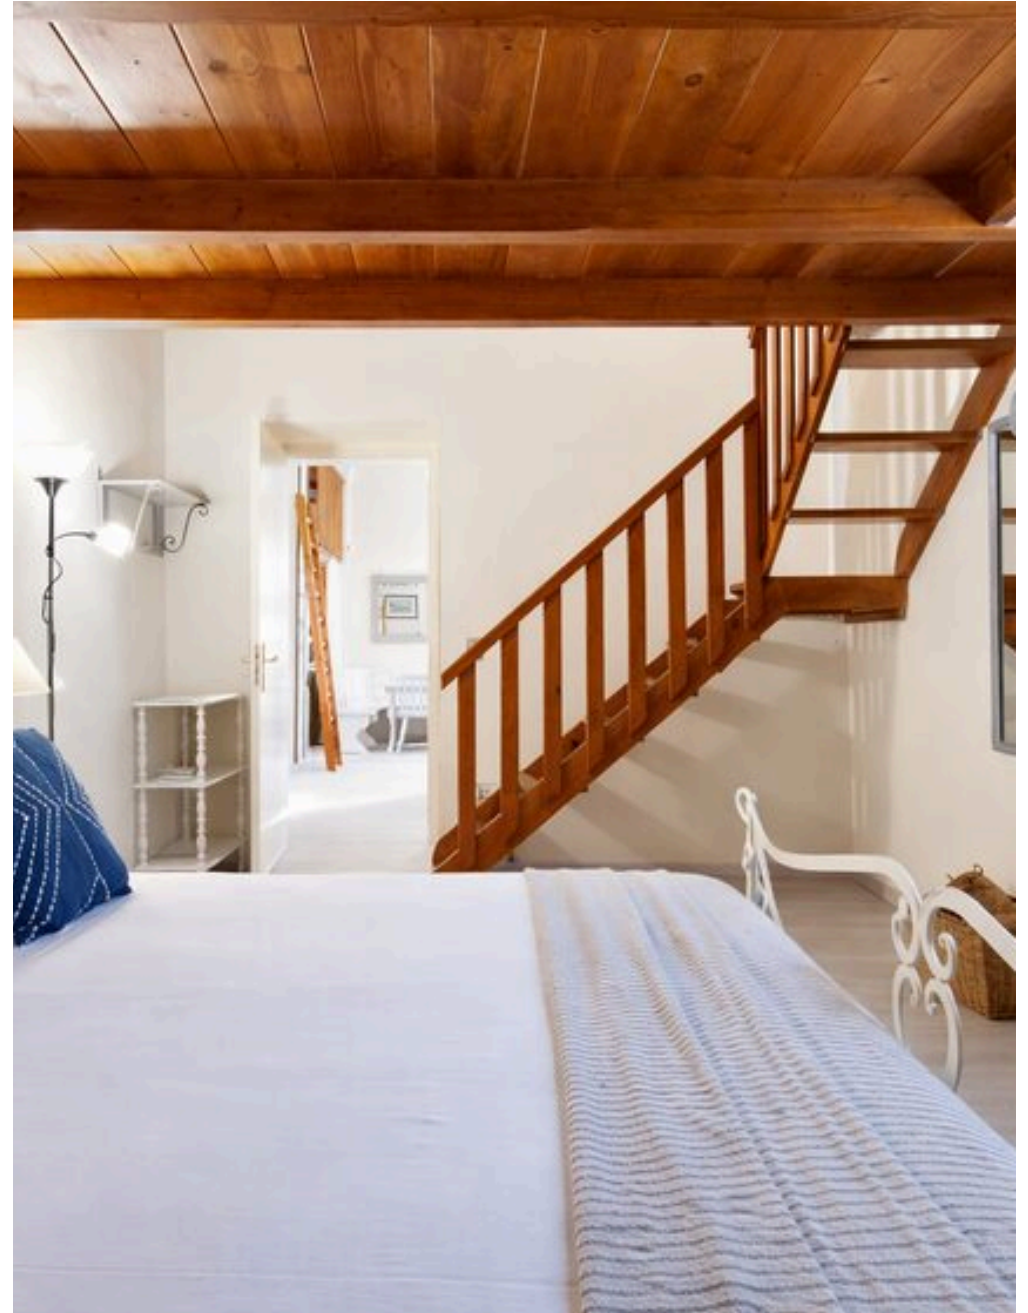

METROS
QUADRADOS

3

QUARTOS

DESCRIÇÃO

Casa de campo de Santa Cruz

No coração mais vibrante e autêntico de Lecce, a poucos passos da majestosa Piazza Sant'Oronzo, Casetta Santa Croce é uma residência de charme reservado, onde a centralidade absoluta encontra uma tranquilidade inesperada. Aqui o privilégio não é apenas a localização, mas a experiência: viver o barroco de Lecce a pé, no meio de arquiteturas monumentais e endereços emblemáticos, e depois regressar a um refúgio de luz, silêncio e elegância discreta. A sala de estar destaca-se pela sua amplitude e carácter cénico, realçada por alturas importantes e abóbadas suaves que amplificam a luz natural. A zona de conversação dialoga com a zona de refeições num equilíbrio harmonioso, enquanto a cozinha, reunida num nicho elegante e perfeitamente organizada, se integra discretamente no conjunto. A disposição é fluida e intuitiva, pensada para garantir conforto e naturalidade em todos os momentos do dia. O quarto principal é um espaço envolvente e material, onde a cama de casal de linhas suaves e românticas é enquadrada por tecidos naturais e uma paleta neutra. A luz