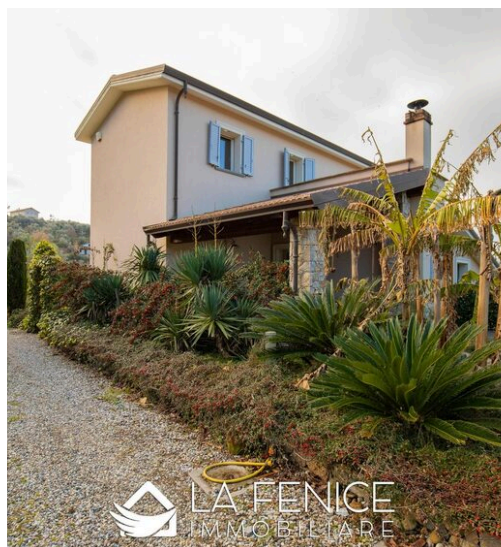

La Fenice Immobiliare

AGENCIA — LA SPEZIA

LA SPEZIA — LIGURIA

RESIDENCIA DEL CÓNSUL - VEZZANO LIGURE

€ 1.800.000

PRECIO

343 m²

METROS
CUADRADOS

5

HABITACIONES

DESCRIPCIÓN

RESIDENCIA DEL CÓNSUL - VEZZANO LIGURE

Abandonar el caos y el estrés de vivir en la ciudad y, al mismo tiempo, tener todas las comodidades al alcance de la mano. No es fácil encontrar una casa moderna en una ubicación panorámica que no necesite reformas. Y, sin embargo, existe una solución. La Residenza del Console se encuentra en las afueras de Vezzano Ligure, en las alturas del Golfo dei Poeti, en una zona panorámica y totalmente rodeada de vegetación. Está inmersa en un cuidado parque de 12.700 m2 donde podrá dar largos paseos, oler la fragancia natural de las flores y deleitarse con las deliciosas frutas que ofrece esta tierra. 700 m2 donde se pueden dar largos paseos, oliendo la fragancia natural de las flores y deleitándose con las deliciosas frutas que ofrece esta tierra. Su posición dominante le permite tener una vista encantadora sobre las colinas y los bonitos pueblos cercanos. Usted

se sorprenderá cuando vea esta casa por primera vez, con su estilo FORTE DEI MARMI y los suelos de parquet en todas las habitaciones. En una superficie de unos 200 m2 divididos en 3 plantas hay:- Planta baja. - SALÓN DOBLE con chimenea suspendida - SALÓN COMEDOR - COCINA COMEDOR - BAÑO CON BAÑERA DE HIDROMASAJE - SALA TÉCNICA con LAVADERO- Primera Planta. - SOPANO con ESTUDIO - DORMITORIO DOBLE - DORMITORIO DOBLE con GABINETE - BAÑO con ducha- Segunda Planta. DORMITORIO PRESIDENCIAL con GABINETE GABINETE, BAÑO PRIVADO con ducha y TERRAZA EXCLUSIVA. ¿Sabes qué hace que esta Villa sea tan especial? En su construcción, sus propietarios han sabido cuidar hasta el más mínimo detalle, dándole un estilo ÚNICO e INTROVABLE en el territorio ligure. ¿Ven a descubrir esta Villa de ensueño! Contacta con nosotros y reserva ya tu visita, no te arrepentirás.