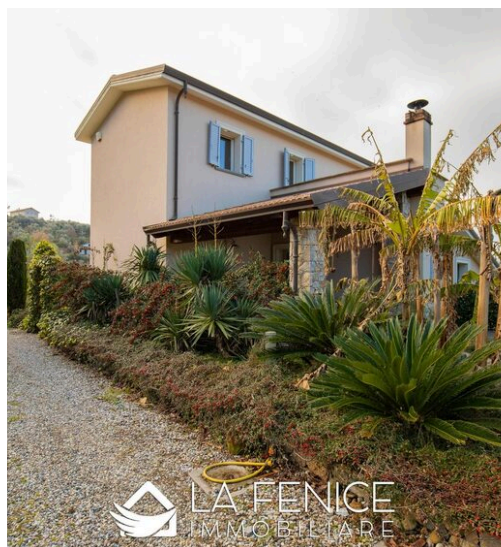

# RÉSIDENCE DU CONSUL - VEZZANO LIGURE

€ 1.800.000

PRIX

343 m<sup>2</sup>

MÈTRES CARRÉS

5

PIÈCES

# RÉSIDENCE DU CONSUL - VEZZANO LIGURE

Abandonner le chaos et le stress de la ville tout en ayant tout le confort à portée de main !!! n'est pas facile de trouver une maison moderne dans un endroit panoramique qui ne nécessite pas de rénovation. Et pourtant il y a une solution. La Residenza del Console est située à la périphérie de Vezzano Ligure sur les hauteurs du Golfo dei Poeti, dans une zone panoramique et totalement entourée de verdure. Elle est immergée dans un parc bien entretenu de 12.700 m2 où l'on peut faire de longues promenades, en sentant le parfum naturel des fleurs et en se délectant des fruits délicieux que cette terre offre. Sa position dominante permet d'avoir une vue enchanteuse sur les collines et les jolis villages voisins. Vous serez surpris lorsque vous verrez cette maison pour la première fois, avec son style FORTE

DEI MARMI et les parquets dans toutes les pièces. Sur une surface d'environ 200 m2 divisée en 3 étages, on trouve :- Rez-de-chaussée. - DOUBLE SALON avec cheminée suspendue - SALLE À MANGER - CUISINE - SALLE DE BAIN avec baignoire d'hydromassage - SALLE TECHNIQUE avec buanderie- Premier étage. - SOPPANE avec STUDIO - CHAMBRE DOUBLE - CHAMBRE DOUBLE avec CABINE - SALLE DE BAIN avec douche- Deuxième étage. CHAMBRE PRESIDENTIELLE avec CABINE, SALLE DE BAIN PRIVÉE avec douche et TERRASSE EXCLUSIVE. Savez-vous ce qui rend cette Villa si spéciale ? En la construisant, ses propriétaires ont soigné chaque détail, lui donnant un style UNIQUE et INTROUVABLE dans le territoire ligure. Venez découvrir cette Villa de rêve ! Contactez-nous et réservez votre visite dès maintenant, vous ne le regretterez pas.