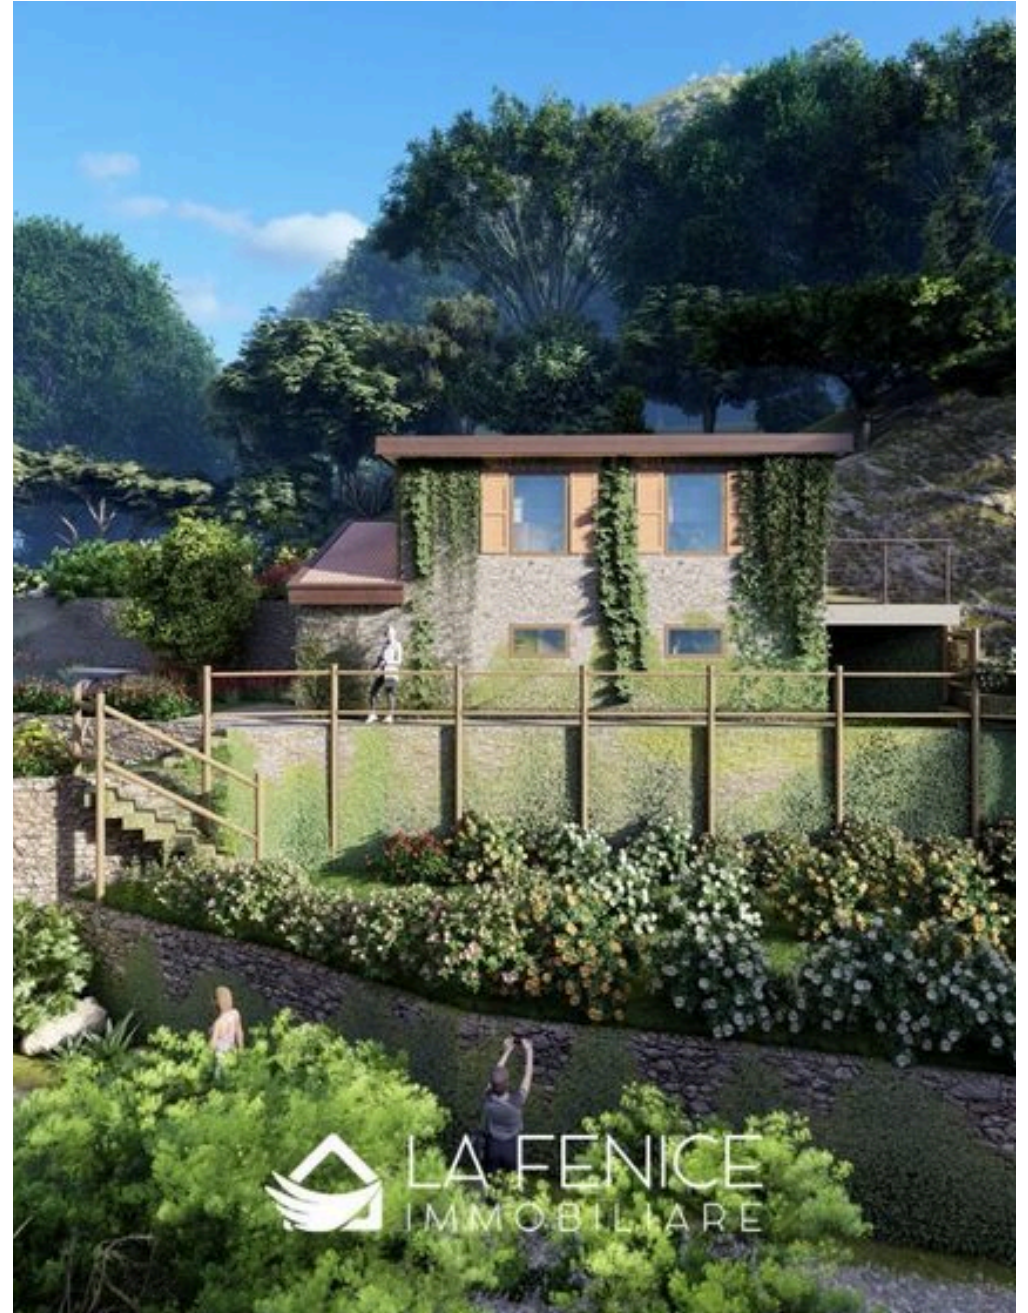

3

PIÈCES

DESCRIPTION

LA FERME DANS LE VERT

LA FERME DANS LE VERT Entre les senteurs du maquis méditerranéen et le charme intemporel des Cinque Terre, cette propriété enchantée de Piè De Fiesse, à Riomaggiore, est un lieu qui semble tout droit sorti d'un rêve. Immergée dans la tranquillité de la nature et entourée de 1460 mètres carrés de terrain privé, la maison offre une atmosphère intime et authentique, où le temps ralentit et où chaque jour est marqué par la beauté du paysage ligurien. Une demeure qui conserve tout son caractère et son romantisme. La maison s'étend sur deux niveaux : au rez-de-chaussée, un accueillant salon avec coin cuisine vous invite à partager des moments privilégiés autour d'un dîner au coucher du soleil ou d'une soirée éclairée par les douces lumières de la campagne. À l'étage supérieur, une chambre double romantique et une élégante salle de bains complètent cette charmante retraite, conçue pour ceux qui souhaitent vivre des émotions authentiques. À l'extérieur, le terrain qui entoure la propriété offre des coins de paix et d'intimité absolue, où l'on