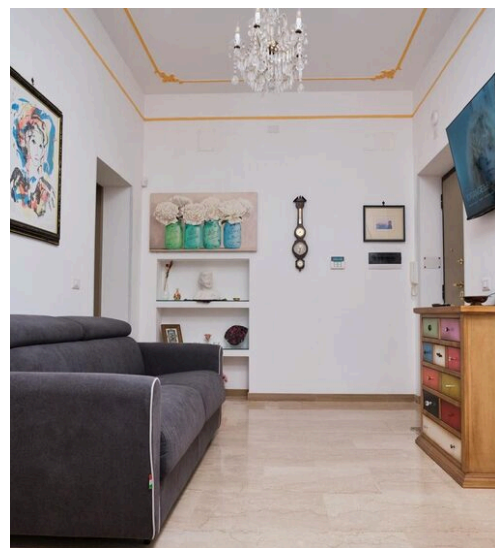

METROS CUADRADOS

3

HABITACIONES

DESCRIPCIÓN

Piso en venta

En un edificio de época Umbertina precisamente en Vía Napoleón III ofrecen a la venta un piso en el tercer piso actualmente alquilado como casa de vacaciones. La propiedad, luminosa en el interior, tiene una buena distribución del espacio y se distribuye de la siguiente manera: - amplio salón con cocina abierta - dos amplios dormitorios - dos baños - balcón - armario. Una excelente oportunidad en el corazón del barrio del Esquilino, en una zona céntrica, bien comunicada por cualquier medio de transporte, a pocos pasos de la estación de Termini, en un contexto histórico, artístico y cultural de nivel absoluto. N.B - La propiedad está actualmente alquilada con un contrato de 4+4 que expira en 2028 Situado en un prestigioso edificio de época de estilo Umbertino en Vía Napoleone III, ofrecemos

 **79 m²**
SUPERFICIE

 **2**
BAÑOS

a la venta un luminoso apartamento en el tercer piso, que actualmente funciona como una exitosa casa de vacaciones. La propiedad cuenta con una distribución bien diseñada con interiores luminosos y ventilados: amplio salón zona con cocina americana dos dormitorios de generosas dimensiones dos baños balcón privado lavadero/trastero. Se trata de una excelente oportunidad de inversión en el corazón del histórico barrio de Esquilino. La céntrica ubicación está excepcionalmente bien comunicada por todos los medios de transporte público y se encuentra a pocos pasos de la estación de Termini, rodeada del patrimonio histórico y cultural de primera clase de Roma. Nota: La propiedad se vende actualmente como inversión, con un contrato de arrendamiento activo de 4+4 que expira en 2028.