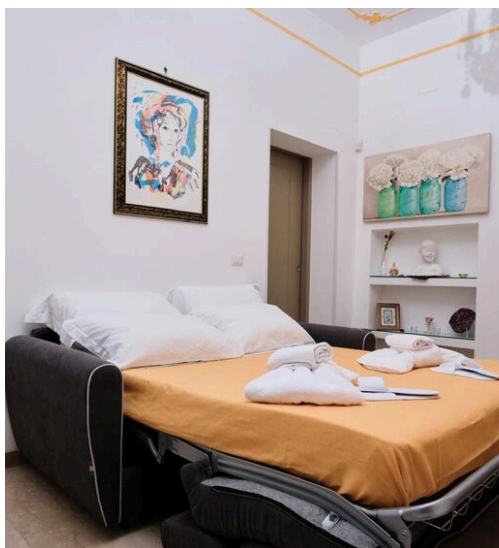

METROS CUADRADOS

3

HABITACIONES

DESCRIPCIÓN

Piso en venta

En un edificio de época Umbertina precisamente en Vía Napoleón III ofrecen a la venta un piso en el tercer piso actualmente alquilado como casa de vacaciones. La propiedad, luminosa en el interior, tiene una buena distribución del espacio y se distribuye de la siguiente manera: - amplio salón con cocina abierta - dos amplios dormitorios - dos baños - balcón - armario. Una excelente oportunidad en el corazón del barrio del Esquilino, en una zona céntrica, bien comunicada por cualquier medio de transporte, a pocos pasos de la estación de Termini, en un contexto histórico, artístico y cultural de nivel absoluto. N.B - La propiedad está actualmente alquilada con un contrato de 4+4 que expira en 2028 Situado en un prestigioso edificio de época de estilo Umbertino en Vía Napoleone III, ofrecemos

 **79 m²**
SUPERFICIE

 **2**
BAÑOS

a la venta un luminoso apartamento en el tercer piso, que actualmente funciona como una exitosa casa de vacaciones. La propiedad cuenta con una distribución bien diseñada con interiores luminosos y ventilados: amplio salón zona con cocina americana dos dormitorios de generosas dimensiones dos baños balcón privado lavadero/trastero. Se trata de una excelente oportunidad de inversión en el corazón del histórico barrio de Esquilino. La céntrica ubicación está excepcionalmente bien comunicada por todos los medios de transporte público y se encuentra a pocos pasos de la estación de Termini, rodeada del patrimonio histórico y cultural de primera clase de Roma. Nota: La propiedad se vende actualmente como inversión, con un contrato de arrendamiento activo de 4+4 que expira en 2028.