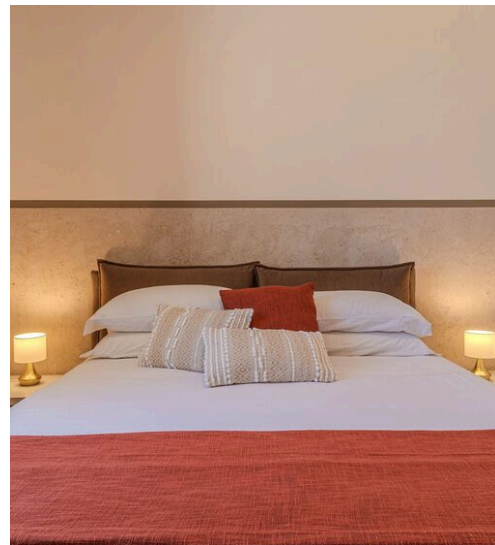

10

QUARTOS

DESCRIÇÃO

VILLA GRETA_ Villa panorâmica e encantadora com vista para o mar, ideal para famílias e pequenos grupos.

A Villa Greta é uma villa com vista panorâmica para o mar, concebida para quem deseja passar umas férias na Sicília sob o signo do relaxamento, da luz e da beleza da paisagem. Situada em San Giorgio, na província de Messina, oferece uma maravilhosa vista de 180 graus sobre o mar e espaços exteriores concebidos para desfrutar de cada momento do dia, entre pequenos-almoços ao ar livre, tardes tranquilas e noites no terraço. A villa encontra-se numa localização particularmente interessante também para famílias: a praia de San Giorgio fica a apenas 2 km e é apreciada pela areia fina e pela água rasa, características que a tornam adequada também para crianças. A Villa Greta pode acomodar até 6 adultos e 2 crianças e é composta por 4 quartos, dos quais 3 de casal e 1 com beliche, além de 3 casas de banho, das quais 2 em suite. Os espaços foram recentemente valorizados através de importantes intervenções, tanto no interior como no exterior,