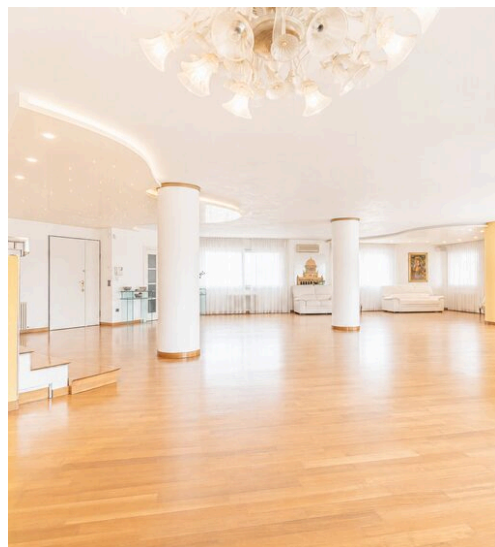

5

HABITACIONES

DESCRIPCIÓN

Ático dúplex exclusivo

Prestigioso ático dúplex con espacios únicos, una residencia exclusiva donde la luz, la privacidad y las amplias terrazas panorámicas se convierten en los protagonistas absolutos de la vivienda. Situado en la calle Cristóforo Colombo, con ascensor, destaca por las extraordinarias dimensiones de sus espacios interiores y exteriores. En la tercera planta, la entrada da a un amplio y majestuoso salón adornado con grandes ventanales que conducen directamente a las terrazas solárium en esquina que rodean la propiedad. Los espacios exteriores se convierten en una extensión natural de la zona de estar, perfectos para cenas al aire libre, momentos de relax y para disfrutar de la vivienda en total continuidad con el exterior. La cocina-comedor es independiente, de generosas dimensiones, y ofrece una habitabilidad diaria del más alto nivel. También en esta planta hay un cuarto de baño y una habitación ideal como despacho, habitación de invitados o zona de ocio, además de la majestuosa escalera interior que conduce a la planta superior. La cuarta planta representa el corazón más exclusivo del