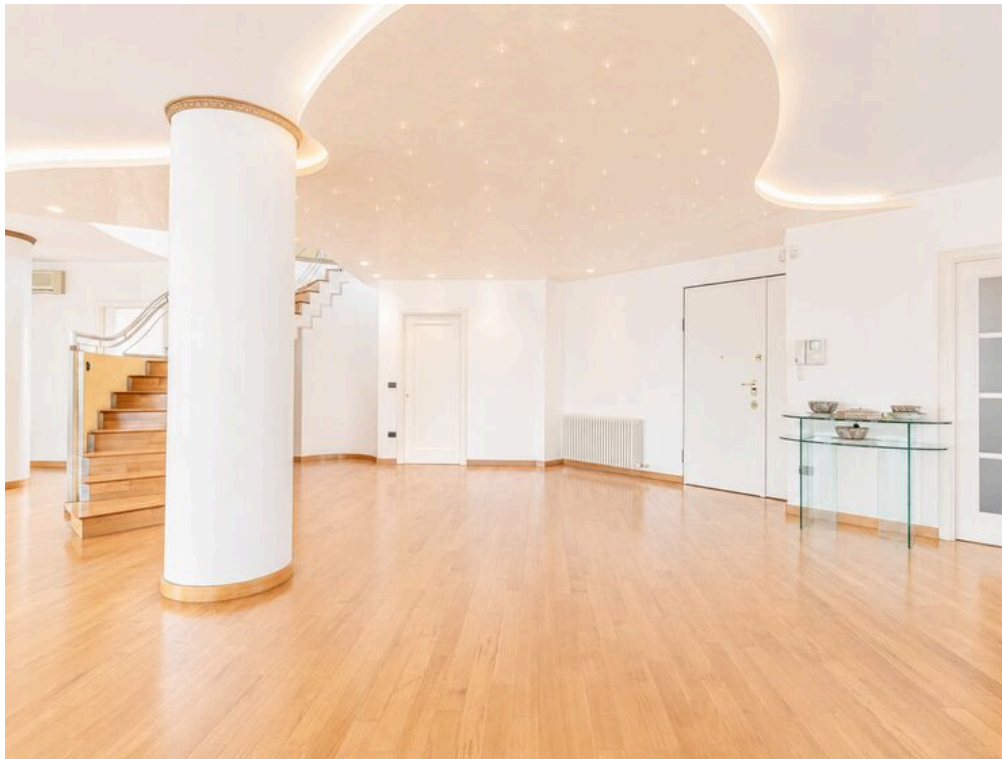

5

HABITACIONES

DESCRIPCIÓN

Ático dúplex exclusivo

Prestigioso ático dúplex con espacios únicos, una residencia exclusiva donde la luz, la privacidad y las amplias terrazas panorámicas se convierten en los protagonistas absolutos de la vivienda. Situado en la calle Cristóforo Colombo, con ascensor, destaca por las extraordinarias dimensiones de sus espacios interiores y exteriores. En la tercera planta, la entrada da a un amplio y majestuoso salón adornado con grandes ventanales que conducen directamente a las terrazas solárium en esquina que rodean la propiedad. Los espacios exteriores se convierten en una extensión natural de la zona de estar, perfectos para cenas al aire libre, momentos de relax y para disfrutar de la vivienda en total continuidad con el exterior. La cocina-comedor es independiente, de generosas dimensiones, y ofrece una habitabilidad diaria del más alto nivel. También en esta planta hay un cuarto de baño y una habitación ideal como despacho, habitación de invitados o zona de ocio, además de la majestuosa escalera interior que conduce a la planta superior. La cuarta planta representa el corazón más exclusivo del