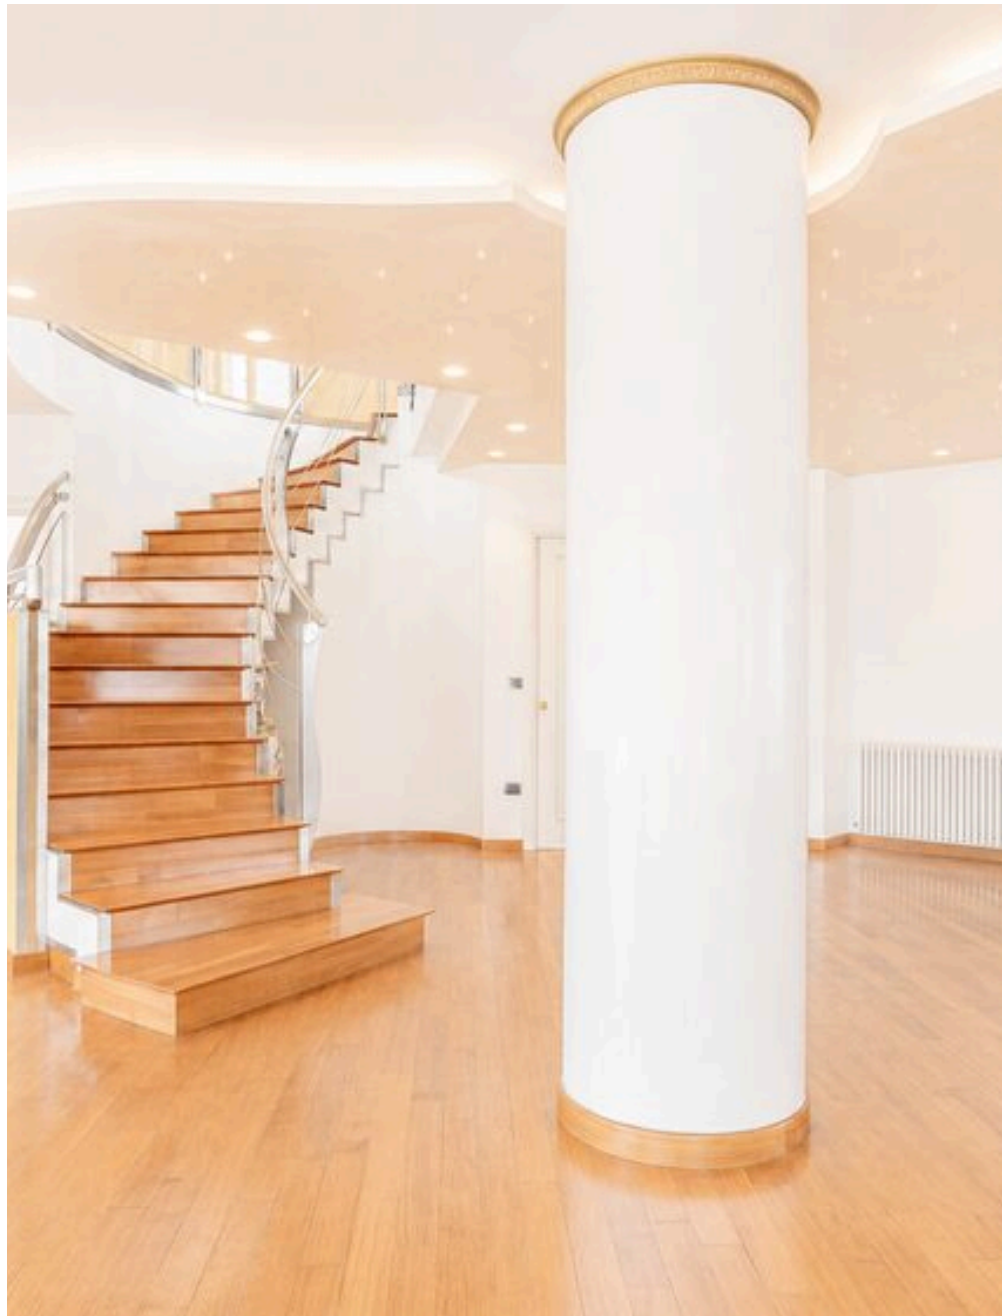

5

HABITACIONES

DESCRIPCIÓN

Ático dúplex exclusivo

Prestigioso ático dúplex con espacios únicos, una residencia exclusiva donde la luz, la privacidad y las amplias terrazas panorámicas se convierten en los protagonistas absolutos de la vivienda. Situado en la calle Cristóforo Colombo, con ascensor, destaca por las extraordinarias dimensiones de sus espacios interiores y exteriores. En la tercera planta, la entrada da a un amplio y majestuoso salón adornado con grandes ventanales que conducen directamente a las terrazas solárium en esquina que rodean la propiedad. Los espacios exteriores se convierten en una extensión natural de la zona de estar, perfectos para cenas al aire libre, momentos de relax y para disfrutar de la vivienda en total continuidad con el exterior. La cocina-comedor es independiente, de generosas dimensiones, y ofrece una habitabilidad diaria del más alto nivel. También en esta planta hay un cuarto de baño y una habitación ideal como despacho, habitación de invitados o zona de ocio, además de la majestuosa escalera interior que conduce a la planta superior. La cuarta planta representa el corazón más exclusivo del