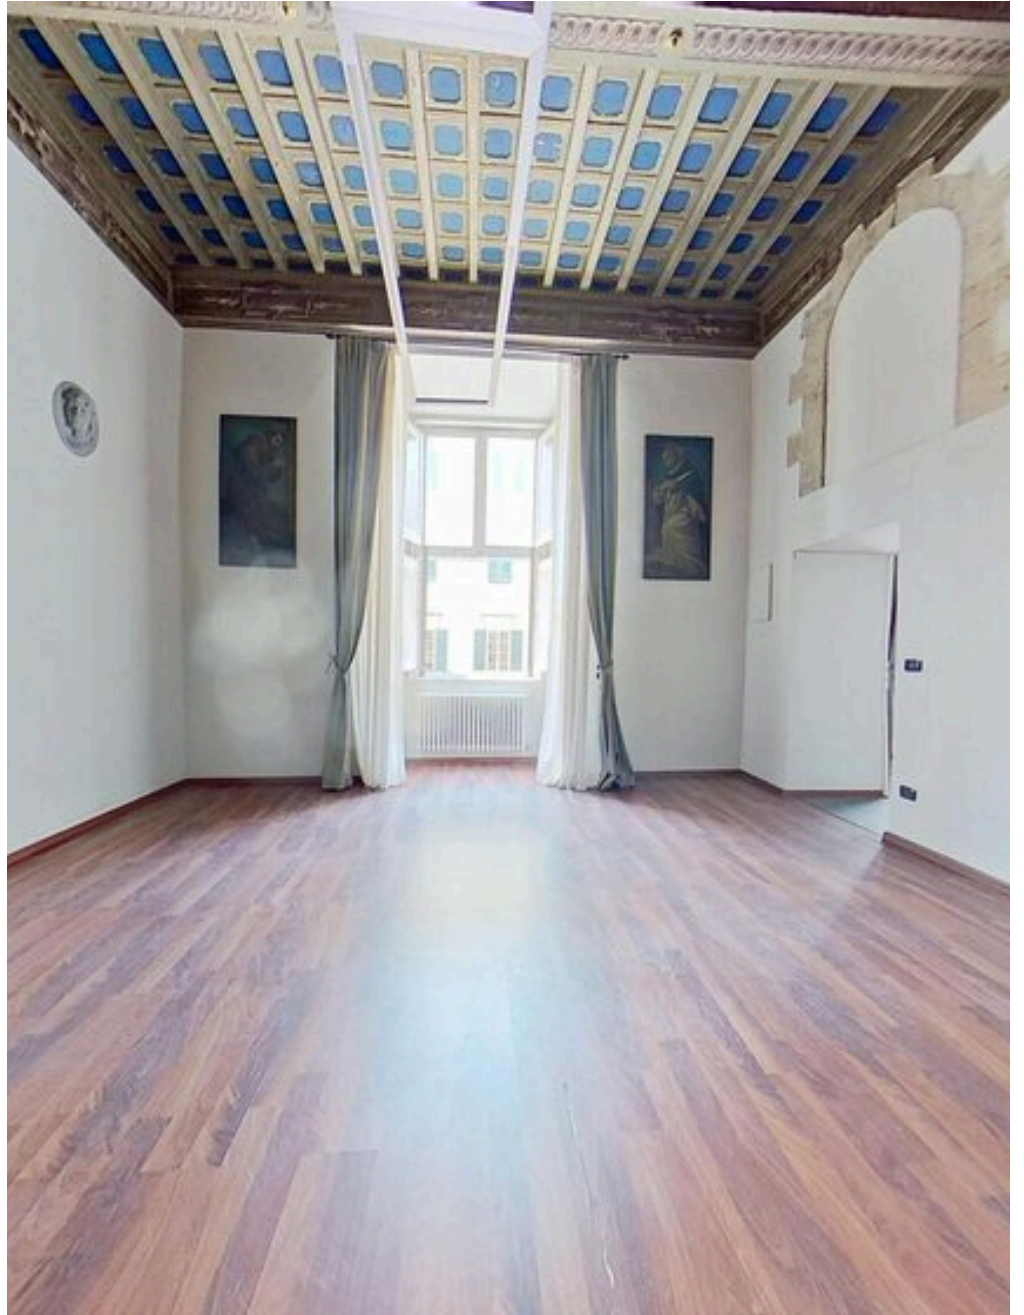

5

PIÈCES

DESCRIPTION

PATRIMOINE

« La ville s'anime, avec ses places, ses jardins et ses clients dans les bars » La Sera dei Miracoli Au cœur même de Pise, là où la ville conserve intacte son identité historique et son tissu social le plus vivant, le long de l'une des rues les plus prestigieuses et emblématiques du centre historique, nous vous proposons une demeure d'une valeur architecturale et culturelle extraordinaire. Situé à l'étage noble d'un important palais historique placé sous la tutelle de la Surintendance, cet appartement constitue un témoignage rare de l'évolution urbaine et architecturale de la ville. Une partie de la propriété s'étend en effet sur le plan d'origine d'une ancienne maison-tour médiévale, élément d'un intérêt exceptionnel qui renvoie aux origines de la Pise communale et marchande, à l'époque où le profil de la ville était marqué par les tours des familles les plus influentes. La demeure conserve le caractère et la noblesse des grandes résidences de représentation de la ville. Les élégants plafonds à caissons, les hauteurs sous plafond imposantes, les larges ouvertures