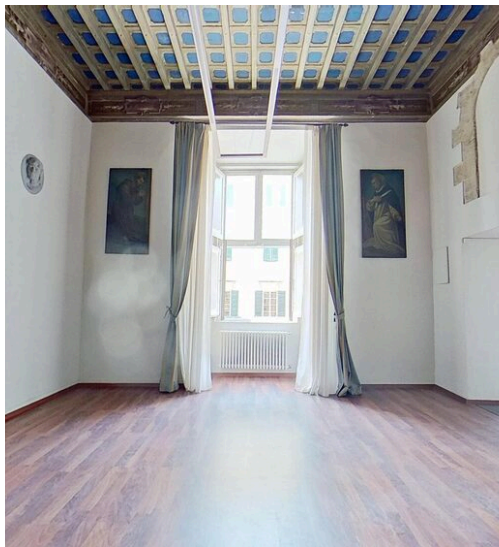

5

PIÈCES

DESCRIPTION

PATRIMOINE

« La ville s'anime, avec ses places, ses jardins et ses clients dans les bars » La Sera dei Miracoli Au cœur même de Pise, là où la ville conserve intacte son identité historique et son tissu social le plus vivant, le long de l'une des rues les plus prestigieuses et emblématiques du centre historique, nous vous proposons une demeure d'une valeur architecturale et culturelle extraordinaire. Situé à l'étage noble d'un important palais historique placé sous la tutelle de la Surintendance, cet appartement constitue un témoignage rare de l'évolution urbaine et architecturale de la ville. Une partie de la propriété s'étend en effet sur le plan d'origine d'une ancienne maison-tour médiévale, élément d'un intérêt exceptionnel qui renvoie aux origines de la Pise communale et marchande, à l'époque où le profil de la ville était marqué par les tours des familles les plus influentes. La demeure conserve le caractère et la noblesse des grandes résidences de représentation de la ville. Les élégants plafonds à caissons, les hauteurs sous plafond imposantes, les larges ouvertures