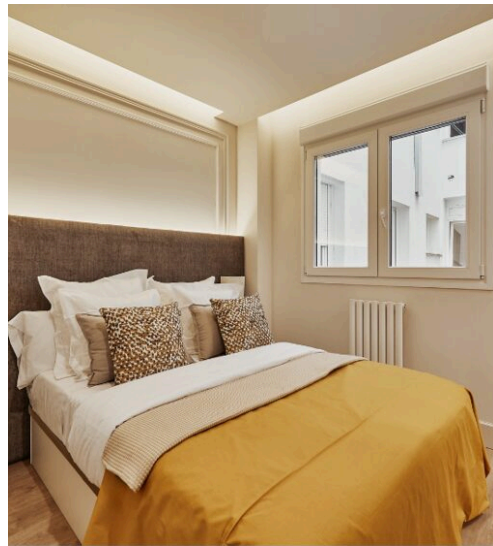

PIÈCES

DESCRIPTION

Appartement élégant au cœur de Salamanca, à Madrid

Lumina Luxury Estates propose un appartement exclusif d'environ 293 m² situé au troisième étage d'un élégant immeuble au cœur de Salamanca. Le bien se distingue par ses vastes espaces et l'agencement fonctionnel de ses pièces. L'espace nuit comprend quatre chambres doubles, tandis que la propriété dispose de cinq salles de bains complètes. Elle comprend également une chambre de service avec salle de bains privative, idéale pour le personnel de maison ou comme espace indépendant pour les invités. La résidence offre une cuisine indépendante

entièrement équipée, une buanderie dédiée et un dressing pratique. Le chauffage central, la climatisation par conduits, un système domotique moderne et un débarras/cave complètent les équipements. L'un des atouts majeurs de cet appartement réside dans ses deux terrasses, idéales pour profiter de moments de détente en plein air au cœur de l'un des quartiers les plus huppés de la capitale espagnole. Une propriété raffinée, idéale pour ceux qui recherchent le confort, l'intimité et un emplacement privilégié au centre de Madrid.