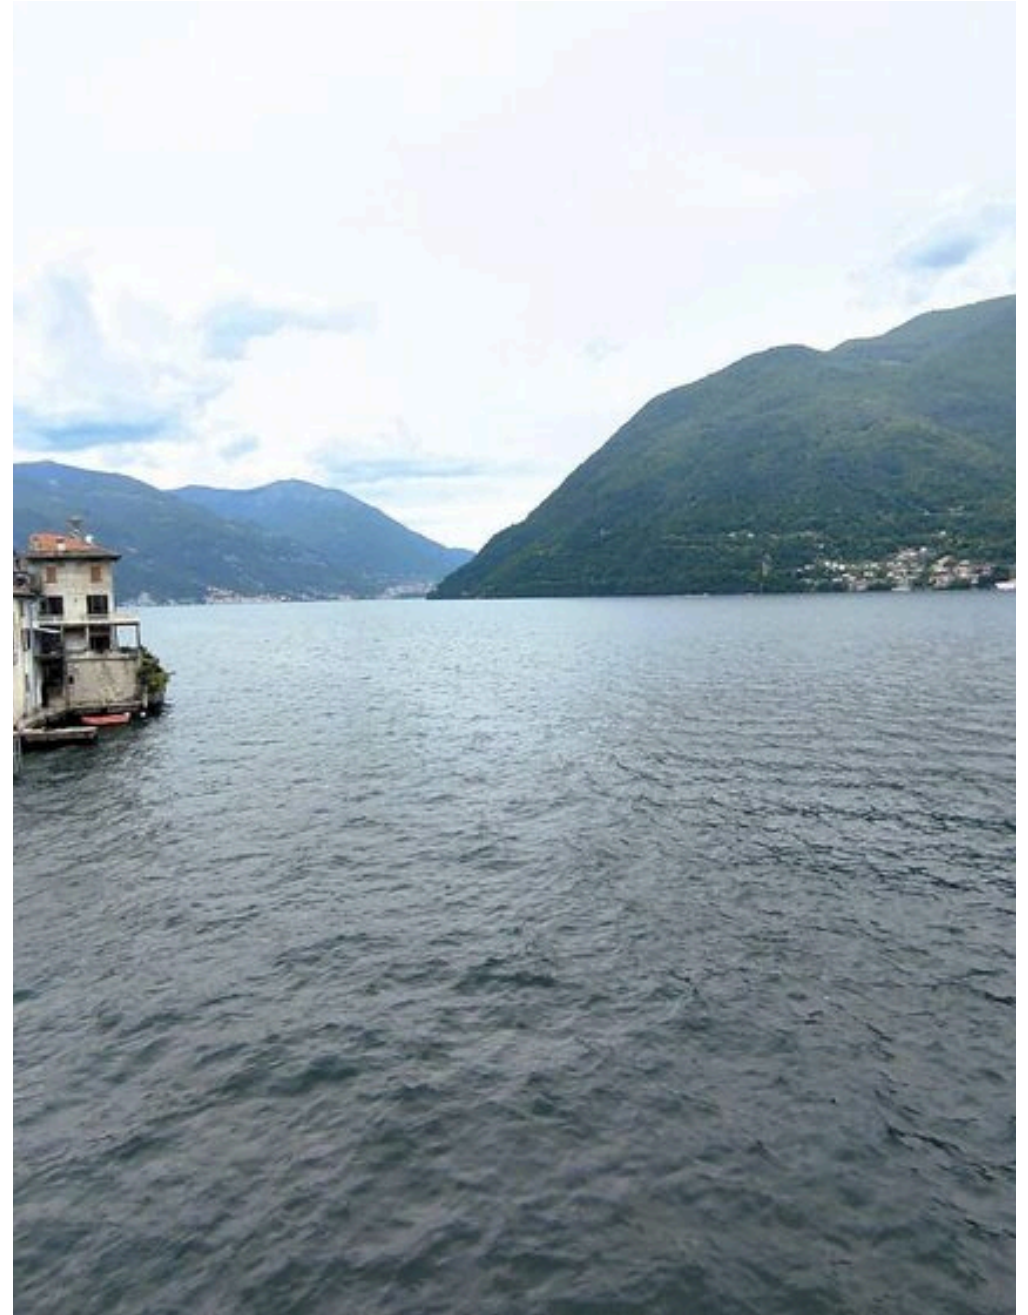

—

HABITACIONES

Los Espacios

DESCRIPCIÓN

Encantadora casa adosada a orillas del lago

Exclusiva vivienda independiente en el corazón de Brienno – Lago de Como. En el encanto atemporal de Brienno, un pintoresco pueblo histórico situado a orillas del lago de Como, ofrecemos a la venta una espléndida vivienda independiente con entrada propia. La propiedad, situada en pleno centro y a pocos pasos de la orilla, ha sido objeto de una renovación total y refinada que la ha dejado como nueva. La intervención ha sabido combinar el confort moderno con la recuperación de valiosos detalles históricos, como el terracota lombardo original y los techos con vigas y armaduras a la vista. Los espacios interiores. La vivienda se distribuye en varios niveles, ofreciendo amplios espacios y una distribución funcional: Planta baja (140 m²): Actualmente destinada a local comercial. El espacio ofrece una versatilidad extraordinaria: es posible transformar una parte en un cómodo garaje privado

y la parte restante (unos 80 m²) en una unidad residencial independiente adicional. Primera, segunda y tercera plantas: aquí se encuentra la vivienda principal, de tres habitaciones con dos baños. Las estancias son luminosas y ofrecen encantadoras vistas panorámicas al lago de Como. Las instalaciones y los baños se han modernizado por completo con acabados de alta calidad. Ubicación y estilo de vida La propiedad se encuentra en una ubicación estratégica y tranquila, ideal para quienes buscan la máxima privacidad sin renunciar a la comodidad. El casco antiguo de Brienno permite disfrutar del auténtico ambiente del lago, sin dejar de estar a muy poca distancia de la ciudad de Como y de las principales localidades de la primera cuenca. Una solución única, perfecta tanto como prestigiosa residencia principal como inversión inmobiliaria en uno de los destinos más codiciados del mundo.