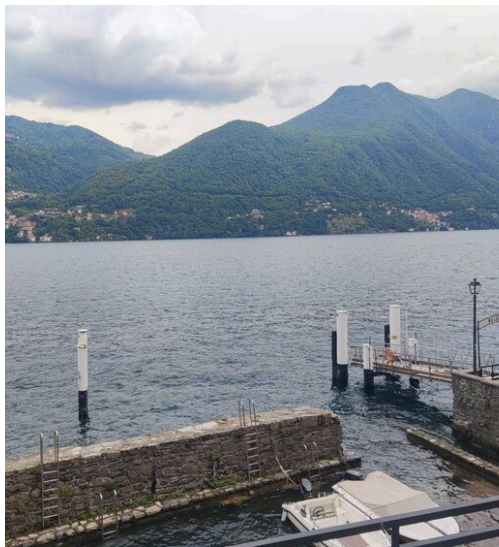

—

HABITACIONES

Los Espacios

DESCRIPCIÓN

Encantadora casa adosada a orillas del lago

Exclusiva vivienda independiente en el corazón de Brienno – Lago de Como. En el encanto atemporal de Brienno, un pintoresco pueblo histórico situado a orillas del lago de Como, ofrecemos a la venta una espléndida vivienda independiente con entrada propia. La propiedad, situada en pleno centro y a pocos pasos de la orilla, ha sido objeto de una renovación total y refinada que la ha dejado como nueva. La intervención ha sabido combinar el confort moderno con la recuperación de valiosos detalles históricos, como el terracota lombardo original y los techos con vigas y armaduras a la vista. Los espacios interiores. La vivienda se distribuye en varios niveles, ofreciendo amplios espacios y una distribución funcional: Planta baja (140 m²): Actualmente destinada a local comercial. El espacio ofrece una versatilidad extraordinaria: es posible transformar una parte en un cómodo garaje privado

y la parte restante (unos 80 m²) en una unidad residencial independiente adicional. Primera, segunda y tercera plantas: aquí se encuentra la vivienda principal, de tres habitaciones con dos baños. Las estancias son luminosas y ofrecen encantadoras vistas panorámicas al lago de Como. Las instalaciones y los baños se han modernizado por completo con acabados de alta calidad. Ubicación y estilo de vida La propiedad se encuentra en una ubicación estratégica y tranquila, ideal para quienes buscan la máxima privacidad sin renunciar a la comodidad. El casco antiguo de Brienno permite disfrutar del auténtico ambiente del lago, sin dejar de estar a muy poca distancia de la ciudad de Como y de las principales localidades de la primera cuenca. Una solución única, perfecta tanto como prestigiosa residencia principal como inversión inmobiliaria en uno de los destinos más codiciados del mundo.