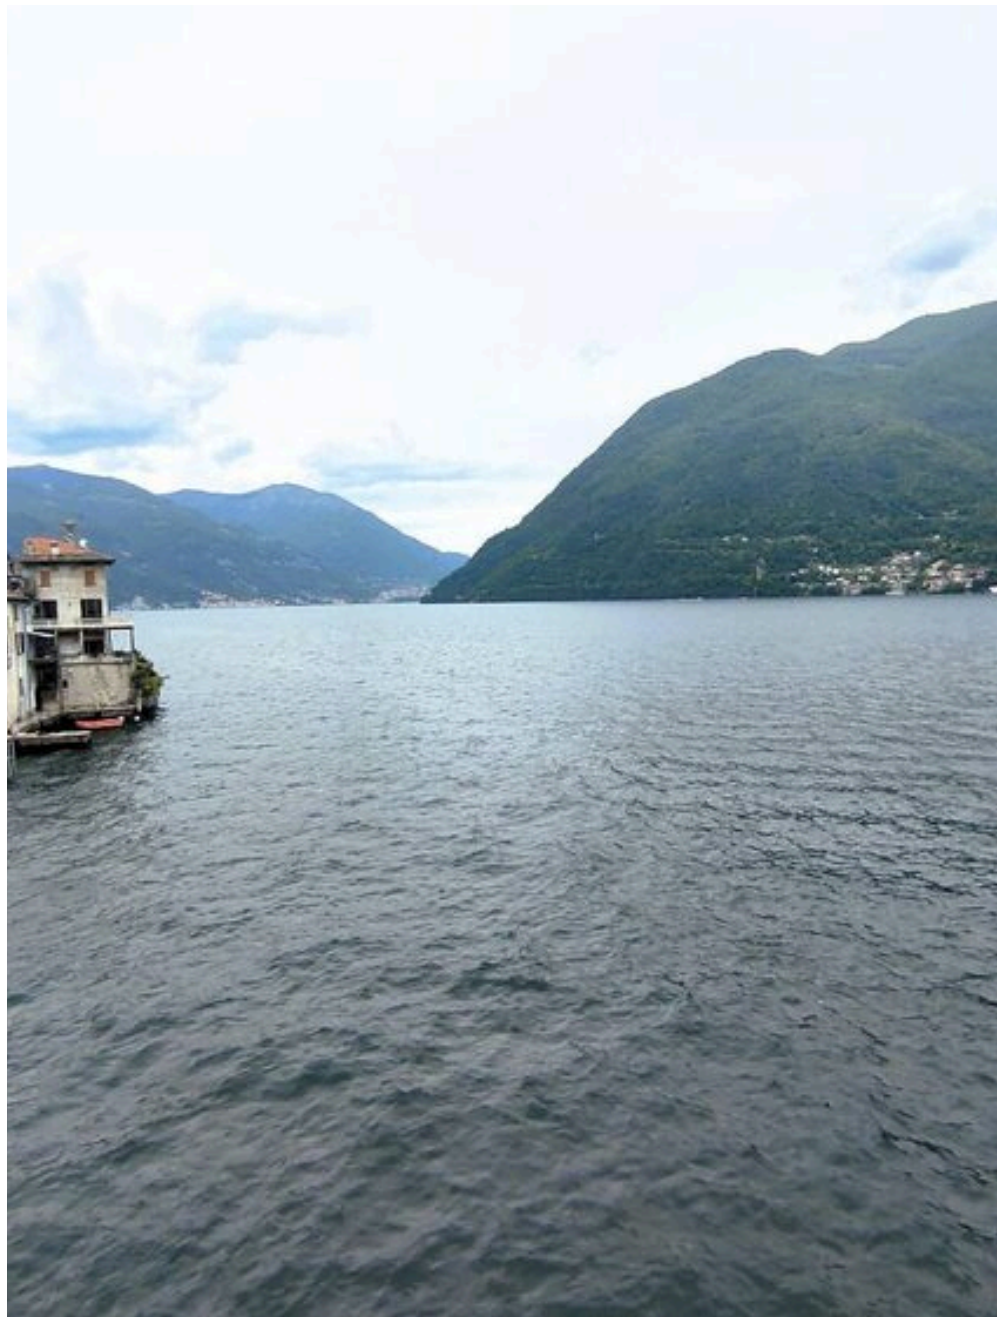

Les Espaces