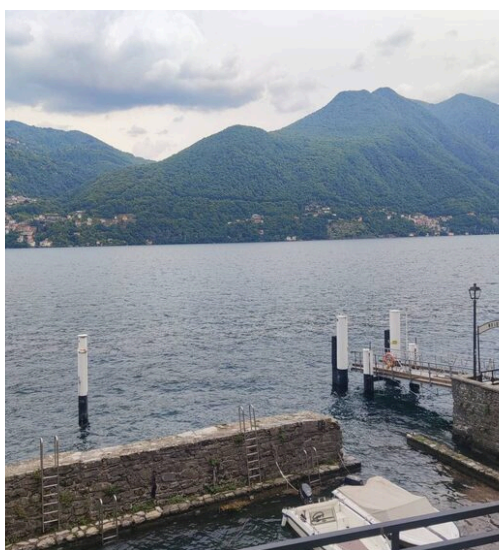

Les Espaces