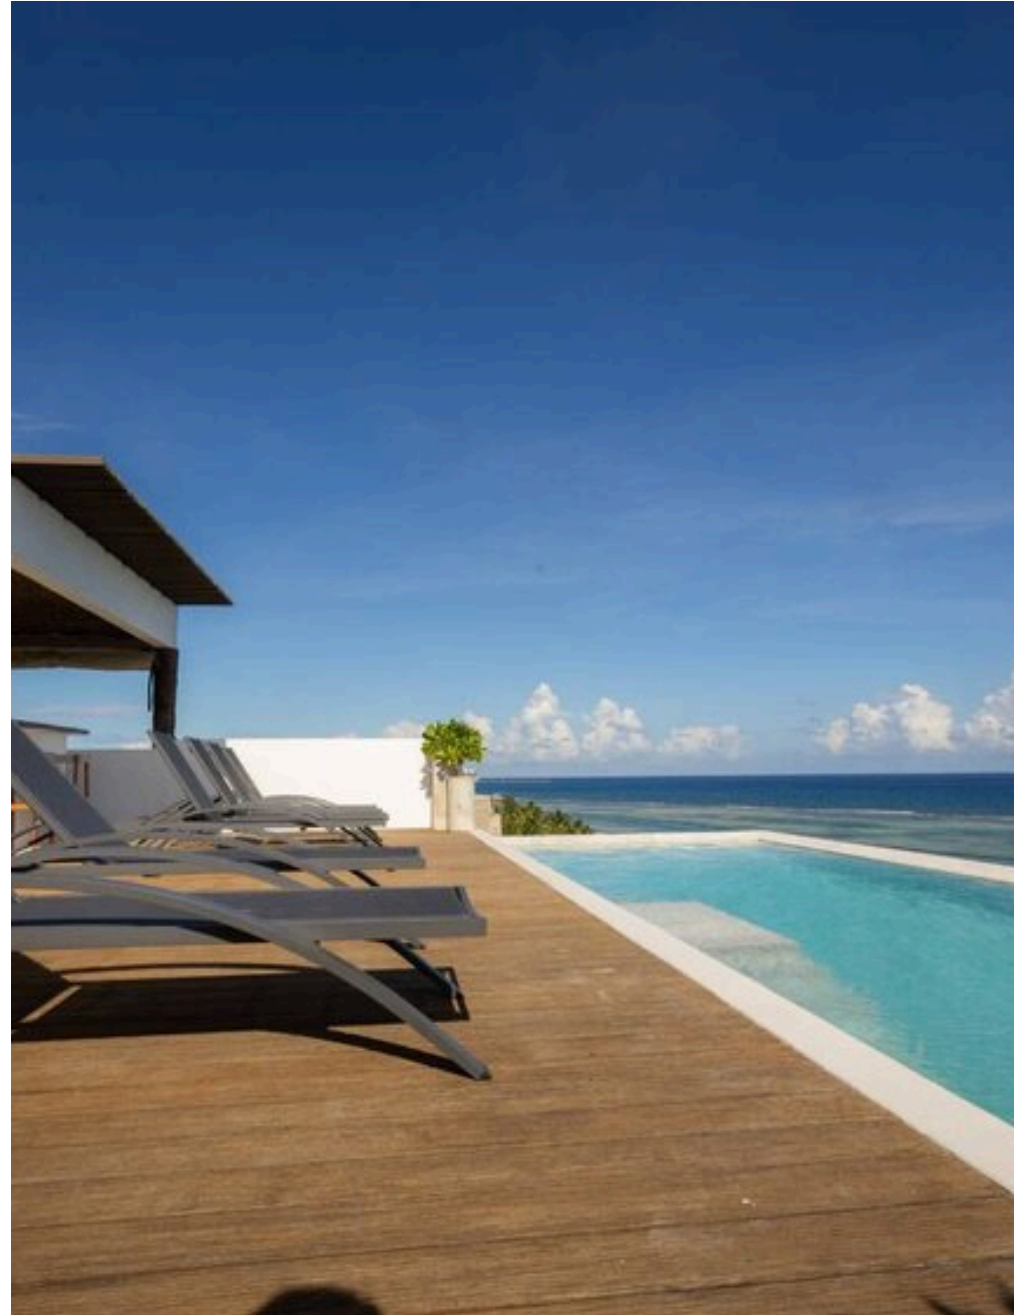

QUADRATMETER

5

ZIMMER

HAMA Beach Condo – Exklusive Investitionsmöglichkeiten in der mexikanischen Karibik

Im Herzen von Mahahual, einem der authentischsten und faszinierendsten Reiseziele der mexikanischen Karibik, bieten wir sechs prestigeträchtige Wohnungen im exklusiven Komplex „HAMA Beach Condo“ zum Verkauf an – ein Wohnprojekt, das Luxus, Natur und interessante internationale Investitionsperspektiven vereint. Nur wenige Schritte vom kristallklaren Meer der Karibik entfernt und inmitten üppiger tropischer Vegetation gelegen, verkörpern die HAMA Beach Condo eine perfekte Synthese aus Komfort, Privatsphäre und Lebensqualität in einer der touristisch am schnellsten wachsenden Regionen Mexikos. Derzeit stehen sechs Wohneinheiten unterschiedlicher Art, Größe und Ausstattung zur Verfügung, mit variierenden Wohnflächen und Preisen zwischen 210.000 € und 290.000 €. Die Einheiten können einzeln erworben werden und bieten somit die Möglichkeit, die Lösung

zu wählen, die den eigenen Wohn- oder Investitionsbedürfnissen am besten entspricht. Das Angebot reicht von eleganten Einzimmerwohnungen und Ein-Zimmer-Wohnungen bis hin zu repräsentativen Maisonette-Wohnungen und Penthäusern mit großzügigen privaten Terrassen, Panorama-Dachterrassen und – bei einigen Einheiten – einem exklusiven privaten Pool. Unter den verfügbaren Angeboten stechen wunderschöne Maisonette-Wohnungen mit einer Fläche von ca. 77,70 m² hervor, die sich über zwei Ebenen erstrecken. Auf der Hauptebene befinden sich ein lichtdurchfluteter Wohnbereich mit offener Küche, ein Schlafzimmer, ein Badezimmer und eine gemütliche private Terrasse, ideal zum Entspannen und Genießen der karibischen Brise. Die obere Ebene beherbergt eine spektakuläre Dachterrasse zur exklusiven Nutzung, die das eigentliche Highlight der Immobilie darstellt...